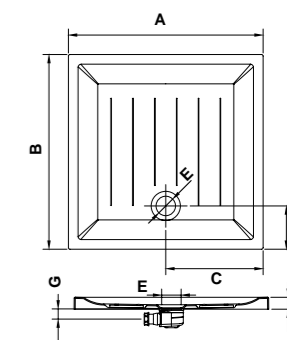

» 80 x 80 cm.

63945 VITA 80 x 80 cm. 5 cm. de altura con válvula de desagüe de 90 mm.

» 90 x 90 cm.

63947 VITA 90 x 90 cm. 5 cm. de altura con válvula de desagüe de 90 mm.

» 100 x 100 cm.

63949 VITA 100 x 100 cm. 5 cm. de altura con válvula de desagüe de 90 mm.

Ref.	A	B	C	D	E	F	G
80 x 80	80	80	40	20	Ø9	5	5
90 x 90	90	90	45	20	Ø9	5	5
100 x 100	100	100	50	20	Ø9	5	5

arq.

ACRÍLICOS

» 80 x 80 cm.

69855 ARQ. de 80 x 80 cm. extraplano. 3 cm. de altura con válvula de desagüe de 90 mm