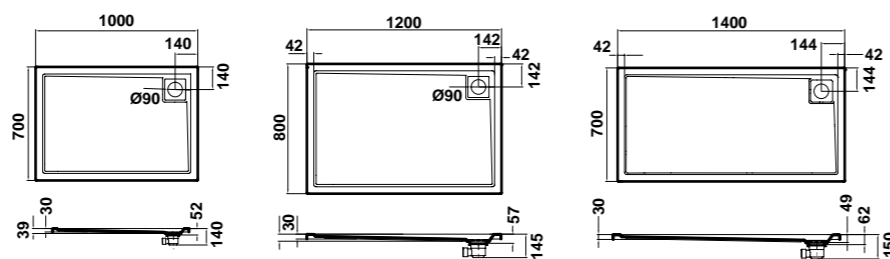

- » 70 x 70 cm.
63840 ELBA 70 x 70 cm. para encastrar
68045 Tarima ELBA 52 x 52 cm. para plato Elba de 70 x 70 cm.
- » 80 x 80 cm.
63842 ELBA 80 x 80 cm. para encastrar
63843 ELBA 80 x 80 cm. 7,5 cm. de altura
68046 Tarima ELBA 62 x 62 cm. para plato ELBA de 80 x 80 cm.
- » 90 x 90 cm.
63846 ELBA 90 x 90 cm. para encastrar
63847 ELBA 90 x 90 cm. 7,5 cm. de altura
68047 Tarima ELBA 72 x 72 cm. para plato ELBA de 90 x 90 cm.

next

- » 150 x 90 cm.
69751 Next de 150 x 90 cm. extraplano. 3 cm. de altura con válvula de desagüe de 90 mm.

sigma

- » 100 x 70 cm.
63927 Sigma de 100 x 70 cm. extraplano de 3 cm. de altura con válvula de desagüe de 90 mm.
- » 120 x 80 cm.
63928 Sigma de 120 x 80 cm. extraplano de 3 cm. de altura con válvula de desagüe de 90 mm.
- » 140 x 70 cm.
63929 Sigma de 140 x 70 cm. extraplano de 3 cm. de altura con válvula de desagüe de 90 mm.