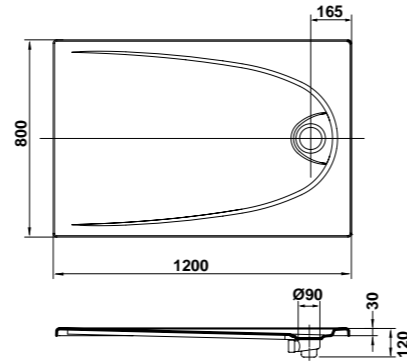

- » 100 x 80 cm.
63951 VITA 100 x 80 cm. 5 cm. de altura con válvula de desagüe de 90 mm.
- » 110 x 80 cm.
63955 VITA 110 x 80 cm. 5 cm. de altura con válvula de desagüe de 90 mm.
- » 120 x 80 cm.
63952 VITA 120 x 80 cm. 5 cm. de altura con válvula de desagüe de 90 mm.
- » 130 x 80 cm.
63956 VITA 130 x 80 cm. 5 cm. de altura con válvula de desagüe de 90 mm.
- » 140 x 80 cm.
63953 VITA 140 x 80 cm. 5 cm. de altura con válvula de desagüe de 90 mm.
- » 150 x 80 cm.
63957 VITA 150 x 80 cm. 5 cm. de altura con válvula de desagüe de 90 mm.
- » 160 x 80 cm.
63954 VITA 160 x 80 cm. 5 cm. de altura con válvula de desagüe de 90 mm.
- » 170 x 80 cm.
63958 VITA 170 x 80 cm. 5 cm. de altura con válvula de desagüe de 90 mm.
- » 180 x 80 cm.
63959 VITA 180 x 80 cm. 5 cm. de altura con válvula de desagüe de 90 mm.

rectangulares / vita

sigma

next

arq.

» 120 x 80 cm.

69853 ARQ. de 120 x 80 cm. extraplano, 3 cm. de altura con válvula de desagüe de 90 mm.

line

» 120 x 75 cm.

63943 LINE 120 x 75 cm. 3,5 cm. con válvula de desagüe de 90 mm.

horizont

» 90 x 75 cm.

63942 HORIZONT 90 x 75 cm. 5 cm. con válvula de desagüe

atos plus

	A	B
160 x 70 cm.	120	80
160 x 80 cm.	100	70
170 x 70 cm.	90	70
170 x 80 cm.	120	70