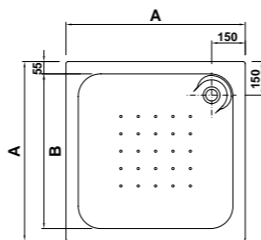

» 80 x 80 cm.

63945 VITA 80 x 80 cm. 5 cm. de altura con válvula de desagüe de 90 mm.

» 90 x 90 cm.

63947 VITA 90 x 90 cm. 5 cm. de altura con válvula de desagüe de 90 mm.

» 100 x 100 cm.

63949 VITA 100 x 100 cm. 5 cm. de altura con válvula de desagüe de 90 mm.

Ref.	A	B	C	D	E	F	G
80 x 80	80	80	40	20	Ø9	5	5
90 x 90	90	90	45	20	Ø9	5	5
100 x 100	100	100	50	20	Ø9	5	5

arq.

ACRÍLICOS

» 80 x 80 cm.

69855 ARQ. de 80 x 80 cm. extraplano. 3 cm. de altura con válvula de desagüe de 90 mm

» 90 x 90 cm.

69851 ARQ. de 90 x 90 cm. extraplano. 3 cm. de altura con válvula de desagüe de 90 mm.

	A	B
80 x 80 cm.	80	20,4
90 x 90 cm.	90	22,5

* Ver significado de iconos en pág. 2

esfera

ACRÍLICO

NOVEDAD

	A	B
80 x 80 cm.	80	69
90 x 90 cm.	90	79
100 x 100 cm.	100	89

	A	B	C	D	F	G
80 x 80 cm.	800	800	150	150	35	Ø52
90 x 90 cm.	900	900	150	150	35	Ø52
100 x 100 cm.	1000	1000	150	150	35	Ø52

- para encastrar -