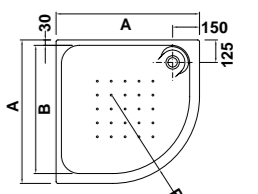

» 90 x 90 cm.
63948 VITA 90 x 90 cm. angular 5 cm. de altura con válvula de desagüe de 90 mm.

» 100 x 100 cm.
63950 VITA 100 x 100 cm. angular 5 cm. de altura con válvula de desagüe de 90 mm.

Ref.	A	B	C	D	E	F	G	H
80 x 80 cm.	80	80	20	30	Ø90	55	55	R50
90 x 90 cm.	90	90	20	40	Ø90	55	55	R50
100 x 100 cm.	100	100	20	50	Ø90	55	55	R50

arq.

ACRÍLICOS

» 80 x 80 cm.
69854 ARQ. de 80 x 80 cm. angular extraplano. 3 cm. de altura con válvula de desagüe de 90 mm.

» 90 x 90 cm.
69850 ARQ. de 90 x 90 cm. angular extraplano. 3 cm. de altura con válvula de desagüe de 90 mm.

» 100 x 100 cm.
69852 ARQ. de 100 x 100 cm. angular extraplano. 3 cm. de altura con válvula de desagüe de 90 mm.

	A	B
80 x 80 cm.	80	55
90 x 90 cm.	90	65
100 x 100 cm.	100	75,2

esfera

ACRÍLICOS

NOVEDAD

» 80 x 80 cm.
63860 ESFERA de 80 x 80 cm angular para encastrar

- para encastrar -

	A	B	C	D	E	F	G	H
80 x 80 cm.	800	800	130	150	300	35	Ø52	500
90 x 90 cm.	900	900	130	150	400	35	Ø52	500

* Ver significado de iconos en pág. 2

orbit

ACRÍLICOS

NOVEDAD

» 75 x 75 cm.

63940 ORBIT 75 x 75 cm. 10 cm. de altura sin válvula de desagüe.