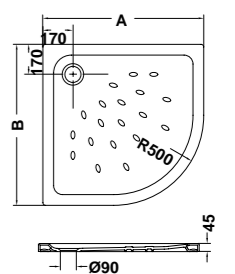

platos de porcelana

cuadrados / atlas

angulares / planic

rectangulares / atlas

etna

CERÁMICOS

» 75 x 75 cm.

10702 ETNA de 75 x 75 cm angular 10 cm. de altura

atlas

CERÁMICOS

» 80 x 80 cm.

10840 ATLAS de 80 x 80 cm. angular 8 cm. de altura

68063 Tarima de 63,5 x 63,5 cm. para plato Atlas de 80 x 80 cm. angular

atlas

CERÁMICOS

» 90 x 90 cm.

10810 ATLAS de 90 x 90 cm. angular 8 cm. de altura

68084 Tarima de 73 x 73 cm. para plato Atlas de 90 x 90 cm. angular

planic

CERÁMICOS

» 90 x 90 cm.

10790 PLANIC de 90 x 90 cm. angular extraplano 4,5 cm. de altura

» 100 x 100 cm.

10800 PLANIC de 100 x 100 cm. angular extraplano 4,5 cm. de altura

	A	B
90 x 90 cm.	90	90
100 x 100 cm.	100	100

* Ver significado de iconos en pág. 2

platos acrílicos

cuadrados / vita

angulares / esfera