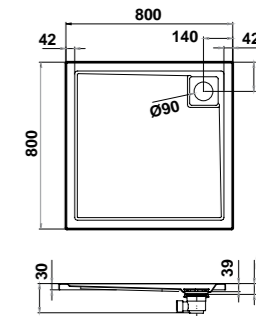

- para encastrar -

	A	B	C	D	E	F	G	H
80 x 80 cm.	800	800	130	150	300	35	Ø52	500
90 x 90 cm.	900	900	130	150	400	35	Ø52	500

* Ver significado de iconos en pág. 2

orbit

ACRÍLICOS

NOVEDAD

» 75 x 75 cm.

63940 ORBIT 75 x 75 cm. 10 cm. de altura sin válvula de desagüe.

* Ver significado de iconos en pág. 2

angulares / vita

sigma

ACRÍLICOS

» 80 x 80 cm.

63925 SIGMA de 80 x 80 cm. extraplano. 3 cm. de altura con válvula de desagüe de 90 mm.

vita

ACRÍLICOS

» 80 x 80 cm.

63945 VITA 80 x 80 cm. 5 cm. de altura con válvula de desagüe de 90 mm.

» 90 x 90 cm.

63947 VITA 90 x 90 cm. 5 cm. de altura con válvula de desagüe de 90 mm.

» 100 x 100 cm.

63949 VITA 100 x 100 cm. 5 cm. de altura con válvula de desagüe de 90 mm.

Ref.	A	B	C	D	E	F	G
80 x 80	80	80	40	20	Ø9	5	5
90 x 90	90	90	45	20	Ø9	5	5
100 x 100	100	100	50	20	Ø9	5	5

arq.

ACRÍLICOS

» 80 x 80 cm.

69855 ARQ. de 80 x 80 cm. extraplano. 3 cm. de altura con válvula de desagüe de 90 mm