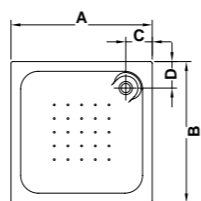

Ref.	A	B	C	D	E	F	G
80 x 80	80	80	40	20	Ø9	5	5
90 x 90	90	90	45	20	Ø9	5	5
100 x 100	100	100	50	20	Ø9	5	5

arq.

ACRÍLICOS

» 80 x 80 cm.

69855 ARQ. de 80 x 80 cm. extraplano. 3 cm. de altura con válvula de desagüe de 90 mm

» 90 x 90 cm.

69851 ARQ. de 90 x 90 cm. extraplano. 3 cm. de altura con válvula de desagüe de 90 mm.

	A	B
80 x 80 cm.	80	20,4
90 x 90 cm.	90	22,5

* Ver significado de iconos en pág. 2

esfera

ACRÍLICO

NOVEDAD

	A	B
80 x 80 cm.	80	69
90 x 90 cm.	90	79
100 x 100 cm.	100	89

	A	B	C	D	F	G
80 x 80 cm.	800	800	150	150	35	Ø52
90 x 90 cm.	900	900	150	150	35	Ø52
100 x 100 cm.	1000	1000	150	150	35	Ø52

- para encastrar -