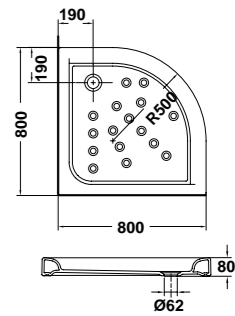

vita - p. 263
acrílico / 5 cm.

planne - p. 276
acero / 3 cm.

planic - p. 259
cerámico / 4,5 cm.

arq. - p. 263
acrílico / 3 cm.

vita - p. 263
acrílico / 5 cm.

70 x 70 cm.

80 x 80 cm.

90 x 90 cm.

platos de porcelana

cuadrados / atlas

angulares / planic

rectangulares / atlas

etna

CERÁMICOS

» 75 x 75 cm.

10702 ETNA de 75 x 75 cm angular 10 cm. de altura

atlas

CERÁMICOS

» 80 x 80 cm.

10840 ATLAS de 80 x 80 cm. angular 8 cm. de altura

68063 Tarima de 63,5 x 63,5 cm. para plato Atlas de 80 x 80 cm. angular

atlas

CERÁMICOS

» 90 x 90 cm.

10810 ATLAS de 90 x 90 cm. angular 8 cm. de altura

68084 Tarima de 73 x 73 cm. para plato Atlas de 90 x 90 cm. angular

planic

CERÁMICOS

» 90 x 90 cm.

10790 PLANIC de 90 x 90 cm. angular extraplano 4,5 cm. de altura