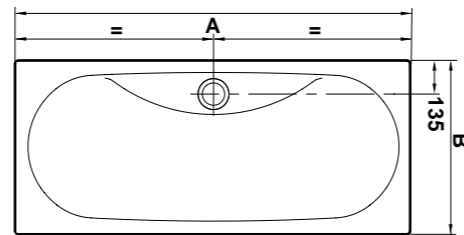

- » 100 x 80 cm.
63951 VITA 100 x 80 cm. 5 cm. de altura con válvula de desagüe de 90 mm.
- » 110 x 80 cm.
63955 VITA 110 x 80 cm. 5 cm. de altura con válvula de desagüe de 90 mm.
- » 120 x 80 cm.
63952 VITA 120 x 80 cm. 5 cm. de altura con válvula de desagüe de 90 mm.
- » 130 x 80 cm.
63956 VITA 130 x 80 cm. 5 cm. de altura con válvula de desagüe de 90 mm.
- » 140 x 80 cm.
63953 VITA 140 x 80 cm. 5 cm. de altura con válvula de desagüe de 90 mm.
- » 150 x 80 cm.
63957 VITA 150 x 80 cm. 5 cm. de altura con válvula de desagüe de 90 mm.
- » 160 x 80 cm.
63954 VITA 160 x 80 cm. 5 cm. de altura con válvula de desagüe de 90 mm.
- » 170 x 80 cm.
63958 VITA 170 x 80 cm. 5 cm. de altura con válvula de desagüe de 90 mm.
- » 180 x 80 cm.
63959 VITA 180 x 80 cm. 5 cm. de altura con válvula de desagüe de 90 mm.

rectangulares / vita

sigma

next

arq.

» 120 x 80 cm.

69853 ARQ. de 120 x 80 cm. extraplano, 3 cm. de altura con válvula de desagüe de 90 mm.

line

» 120 x 75 cm.

63943 LINE 120 x 75 cm. 3,5 cm. con válvula de desagüe de 90 mm.

horizont

» 90 x 75 cm.

63942 HORIZONT 90 x 75 cm. 5 cm. con válvula de desagüe

atos plus

	A	B
160 x 70 cm.	120	80
160 x 80 cm.	100	70
170 x 70 cm.	90	70
170 x 80 cm.	120	70

» 160 x 70 cm.

69861 ATOS - PLUS de 160 x 70 cm. extraplano, 3,5 cm. de altura con válvula de desagüe de 90 mm.

» 160 x 80 cm.

69846 ATOS - PLUS de 160 x 80 cm. extraplano, 3,5 cm. de altura con válvula de desagüe de 90 mm.