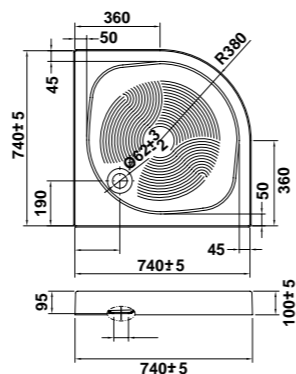

» 100 x 100 cm.
69852 ARQ. de 100 x 100 cm. angular extraplano. 3 cm. de altura con válvula de desagüe de 90 mm.

	A	B
80 x 80 cm.	80	55
90 x 90 cm.	90	65
100 x 100 cm.	100	75,2

esfera

ACRÍLICOS

NOVEDAD

» 80 x 80 cm.
63860 ESFERA de 80 x 80 cm angular para encastrar

» 90 x 90 cm.
63861 ESFERA de 80 x 80 cm angular de 8 cm.

» 90 x 90 cm.
63863 ESFERA de 90 x 90 cm angular para encastrar

» 90 x 90 cm.
63864 ESFERA de 90 x 90 cm angular de 8 cm.

	A	B	C	R
80 x 80 cm.	80	55,1	71,5	48,5
90 x 90 cm.	90	65,1	81,5	49,5

- para encastrar -

	A	B	C	D	E	F	G	H
80 x 80 cm.	800	800	130	150	300	35	Ø52	500
90 x 90 cm.	900	900	130	150	400	35	Ø52	500

* Ver significado de iconos en pág. 2

orbit

ACRÍLICOS

NOVEDAD

» 75 x 75 cm.

63940 ORBIT 75 x 75 cm. 10 cm. de altura sin válvula de desagüe.

* Ver significado de iconos en pág. 2

angulares / vita

sigma

ACRÍLICOS

» 80 x 80 cm.

63925 SIGMA de 80 x 80 cm. extraplano. 3 cm. de altura con válvula de desagüe de 90 mm.

vita

ACRÍLICOS