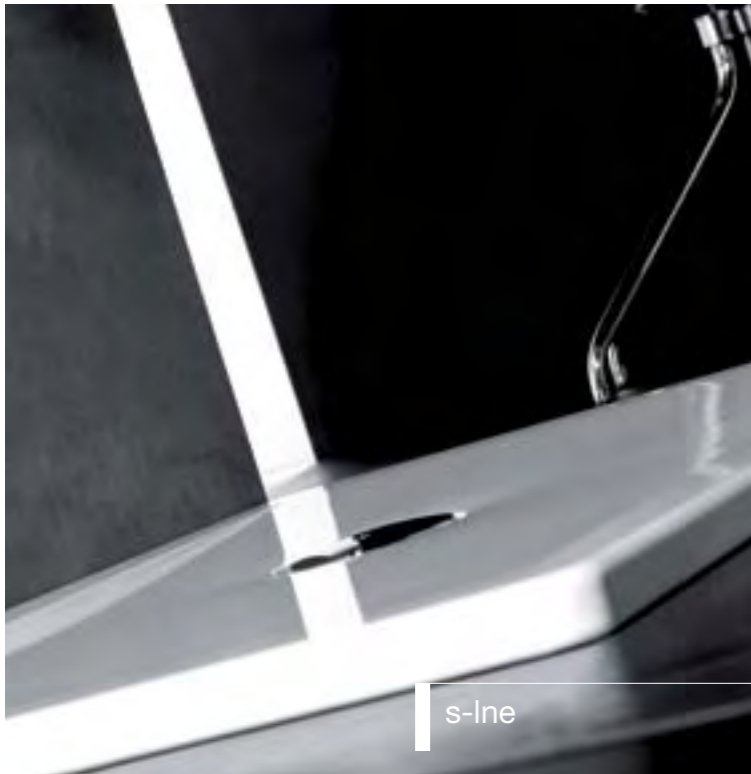

Diseños actuales platos de acero

s-line

» Características de los platos de acero Gala

Nuestra experiencia con el acero nos permite haber ido mejorando con el tiempo sus procesos de fabricación del acero.

Sabemos de la exigencia del cliente con respecto a los materiales, por lo que hemos empezado a trabajar con acero vitrificado de 3 y 3,5 mm.

A día de hoy nuestras bañeras y platos de ducha cumplen con la exigente norma europea UNE-EN 14516:2006.

Esto permite que nuestras bañeras y platos de 3 y 3,5 mm.:

1. 1º Tengan una elevada dureza (de 6-7 en la escala de Mohs), lo que permite que no sufra arañazos con los objetos habituales del cuarto de baño
2. 2º Tenga una elevada resistencia a los agentes químicos, como ácidos, y a los colorantes
3. 3º Sea resistente a los cambios de temperatura
4. 4º Sea inalterable a los efectos de la luz y el tiempo

Además de lo anterior, tenemos la ventaja de que el color utilizado es de la misma variedad cromática que en los demás elementos cerámicos de nuestro catálogo. Esto hace que podamos tener una mayor homogeneidad de los tonos.

Tabla de Mohs

Dureza	1	2	3	4	5	6	7	8	9	10
Material	Talco	Yeso	Calcita	Fluorita	Hierro	Acero	Esmalte, Porcelana, Cristal	Topacio	Zafiro	Diamante
Resistencia al desgaste	1 + 2 Muy reducida		3 Muy reducida	4 Suficiente	5 + 6 Alta		7 Muy alta	8 - 10 Excepcionalmente alta		

» Otros elementos incorporados

- Antideslizante de aportación: El antideslizante, compuesto de una mezcla especial de cuarzo y alúmina, permite tener una mayor seguridad al ducharnos.
- El cuarzo proporciona dureza y resistencia al desgaste y la alúmina una textura rugosa.
- Placas insonorizantes. De este modo reducimos el impacto auditivo producido por el choque del agua contra el plato de ducha.
- Válvula de desagüe