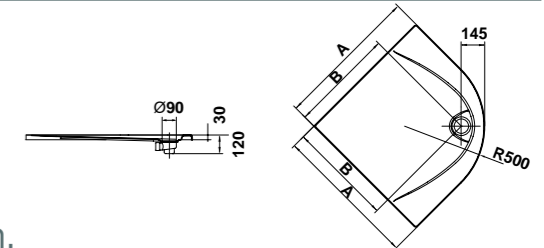

rectangulares / sigma

sigma

ACRÍLICOS

» 80 x 80 cm.
63926 SIGMA de 80 x 80 cm. angular extraplano. 3 cm. de altura con válvula de desagüe de 90 mm.

vita

ACRÍLICOS

» 80 x 80 cm.
63946 VITA 80 x 80 cm. angular 5 cm. de altura con válvula de desagüe de 90 mm.

» 90 x 90 cm.
63948 VITA 90 x 90 cm. angular 5 cm. de altura con válvula de desagüe de 90 mm.

» 100 x 100 cm.
63950 VITA 100 x 100 cm. angular 5 cm. de altura con válvula de desagüe de 90 mm.

Ref.	A	B	C	D	E	F	G	H
80 x 80 cm.	80	80	20	30	Ø90	55	55	R50
90 x 90 cm.	90	90	20	40	Ø90	55	55	R50
100 x 100 cm.	100	100	20	50	Ø90	55	55	R50

arq.

ACRÍLICOS

» 80 x 80 cm.
69854 ARQ. de 80 x 80 cm. angular extraplano. 3 cm. de altura con válvula de desagüe de 90 mm.

» 90 x 90 cm.
69850 ARQ. de 90 x 90 cm. angular extraplano. 3 cm. de altura con válvula de desagüe de 90 mm.

» 100 x 100 cm.
69852 ARQ. de 100 x 100 cm. angular extraplano. 3 cm. de altura con válvula de desagüe de 90 mm.

	A	B
80 x 80 cm.	80	55
90 x 90 cm.	90	65
100 x 100 cm.	100	75,2

esfera

ACRÍLICOS

NOVEDAD

» 80 x 80 cm.
63860 ESFERA de 80 x 80 cm angular para encastrar