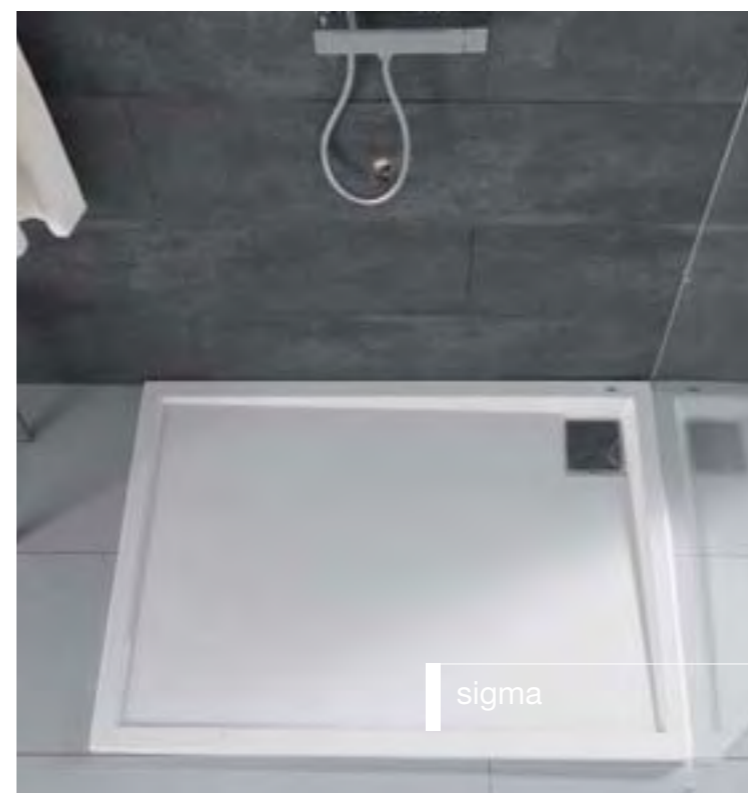

next

- » 150 x 90 cm.
  69751 Next de 150 x 90 cm. extraplano. 3 cm. de altura con válvula de desagüe de 90 mm.

sigma

- » 100 x 70 cm.
  63927 Sigma de 100 x 70 cm. extraplano de 3 cm. de altura con válvula de desagüe de 90 mm.
- » 120 x 80 cm.
  63928 Sigma de 120 x 80 cm. extraplano de 3 cm. de altura con válvula de desagüe de 90 mm.
- » 140 x 70 cm.
  63929 Sigma de 140 x 70 cm. extraplano de 3 cm. de altura con válvula de desagüe de 90 mm.

vita

ACRÍLICOS

NOVEDAD

Ref.	A	B	C	D	E	F	G
100 x 80 cm.	100	80	50	20	Ø9	4,5	91
110 x 80 cm.	110	80	55	20	Ø9	5,5	101
120 x 80 cm.	120	80	60	20	Ø9	5,5	111
130 x 80 cm.	130	80	65	20	Ø9	5,5	121
140 x 80 cm.	140	80	70	20	Ø9	5,5	131
150 x 80 cm.	150	80	75	20	Ø9	5,5	141
160 x 80 cm.	160	80	80	20	Ø9	5,5	151
170 x 80 cm.	170	80	85	20	Ø9	5,5	161

- » 100 x 80 cm.
  63951 VITA 100 x 80 cm. 5 cm. de altura con válvula de desagüe de 90 mm.
- » 110 x 80 cm.
  63955 VITA 110 x 80 cm. 5 cm. de altura con válvula de desagüe de 90 mm.
- » 120 x 80 cm.
  63952 VITA 120 x 80 cm. 5 cm. de altura con válvula de desagüe de 90 mm.
- » 130 x 80 cm.
  63956 VITA 130 x 80 cm. 5 cm. de altura con válvula de desagüe de 90 mm.
- » 140 x 80 cm.
  63953 VITA 140 x 80 cm. 5 cm. de altura con válvula de desagüe de 90 mm.
- » 150 x 80 cm.
  63957 VITA 150 x 80 cm. 5 cm. de altura con válvula de desagüe de 90 mm.
- » 160 x 80 cm.
  63954 VITA 160 x 80 cm. 5 cm. de altura con válvula de desagüe de 90 mm.
- » 170 x 80 cm.
  63958 VITA 170 x 80 cm. 5 cm. de altura con válvula de desagüe de 90 mm.
- » 180 x 80 cm.
  63959 VITA 180 x 80 cm. 5 cm. de altura con válvula de desagüe de 90 mm.

rectangulares / vita

sigma

next