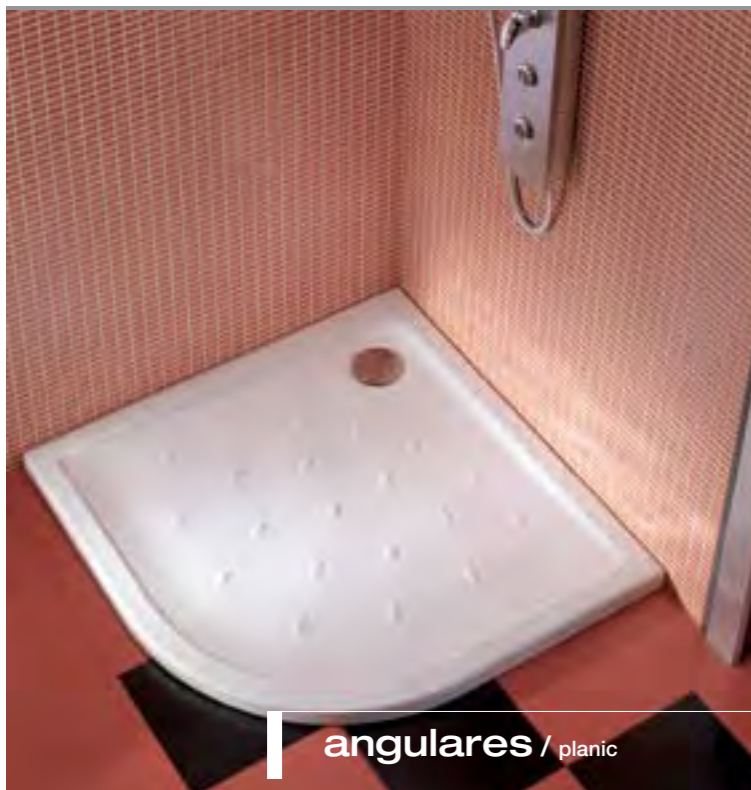

platos de porcelana

cuadrados / atlas

angulares / planic

rectangulares / atlas

etna

CERÁMICOS

» 75 x 75 cm.

10702 ETNA de 75 x 75 cm angular 10 cm. de altura