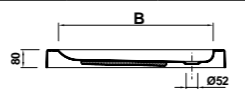

» 90 x 90 cm.

69851 ARQ. de 90 x 90 cm. extraplano. 3 cm. de altura con válvula de desagüe de 90 mm.

	A	B
80 x 80 cm.	80	20,4
90 x 90 cm.	90	22,5

* Ver significado de iconos en pág. 2

esfera

ACRÍLICO

NOVEDAD

	A	B
80 x 80 cm.	80	69
90 x 90 cm.	90	79
100 x 100 cm.	100	89

	A	B	C	D	F	G
80 x 80 cm.	800	800	150	150	35	Ø52
90 x 90 cm.	900	900	150	150	35	Ø52
100 x 100 cm.	1000	1000	150	150	35	Ø52

- para encastrar -