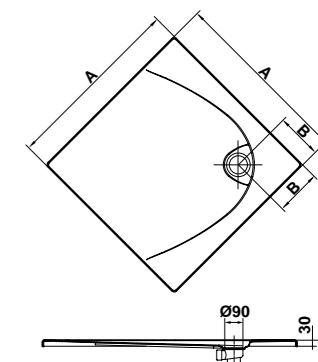

» 80 x 80 cm.

63945 VITA 80 x 80 cm. 5 cm. de altura con válvula de desagüe de 90 mm.

» 90 x 90 cm.

63947 VITA 90 x 90 cm. 5 cm. de altura con válvula de desagüe de 90 mm.

» 100 x 100 cm.

63949 VITA 100 x 100 cm. 5 cm. de altura con válvula de desagüe de 90 mm.

Ref.	A	B	C	D	E	F	G
80 x 80	80	80	40	20	Ø9	5	5
90 x 90	90	90	45	20	Ø9	5	5
100 x 100	100	100	50	20	Ø9	5	5

arq.

ACRÍLICOS

» 80 x 80 cm.

69855 ARQ. de 80 x 80 cm. extraplano. 3 cm. de altura con válvula de desagüe de 90 mm

» 90 x 90 cm.

69851 ARQ. de 90 x 90 cm. extraplano. 3 cm. de altura con válvula de desagüe de 90 mm.

	A	B
80 x 80 cm.	80	20,4
90 x 90 cm.	90	22,5

* Ver significado de iconos en pág. 2

esfera

ACRÍLICO

NOVEDAD

	A	B
80 x 80 cm.	80	69
90 x 90 cm.	90	79
100 x 100 cm.	100	89

	A	B	C	D	F	G
80 x 80 cm.	800	800	150	150	35	Ø52
90 x 90 cm.	900	900	150	150	35	Ø52
100 x 100 cm.	1000	1000	150	150	35	Ø52

- para encastrar -