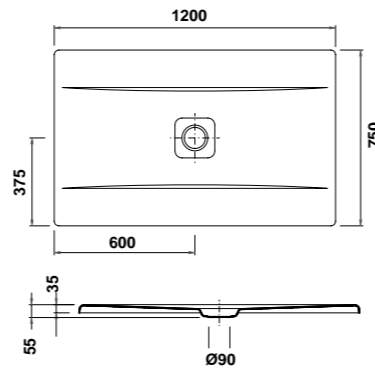

	A	B
80 x 80 cm.	80	69
90 x 90 cm.	90	79
100 x 100 cm.	100	89

	A	B	C	D	F	G
80 x 80 cm.	800	800	150	150	35	Ø52
90 x 90 cm.	900	900	150	150	35	Ø52
100 x 100 cm.	1000	1000	150	150	35	Ø52

- para encastrar -

- » 100 x 80 cm.
63951 VITA 100 x 80 cm. 5 cm. de altura con válvula de desagüe de 90 mm.
- » 110 x 80 cm.
63955 VITA 110 x 80 cm. 5 cm. de altura con válvula de desagüe de 90 mm.
- » 120 x 80 cm.
63952 VITA 120 x 80 cm. 5 cm. de altura con válvula de desagüe de 90 mm.
- » 130 x 80 cm.
63956 VITA 130 x 80 cm. 5 cm. de altura con válvula de desagüe de 90 mm.
- » 140 x 80 cm.
63953 VITA 140 x 80 cm. 5 cm. de altura con válvula de desagüe de 90 mm.
- » 150 x 80 cm.
63957 VITA 150 x 80 cm. 5 cm. de altura con válvula de desagüe de 90 mm.
- » 160 x 80 cm.
63954 VITA 160 x 80 cm. 5 cm. de altura con válvula de desagüe de 90 mm.
- » 170 x 80 cm.
63958 VITA 170 x 80 cm. 5 cm. de altura con válvula de desagüe de 90 mm.
- » 180 x 80 cm.
63959 VITA 180 x 80 cm. 5 cm. de altura con válvula de desagüe de 90 mm.

rectangulares / vita

sigma

next

arq.

» 120 x 80 cm.

69853 ARQ. de 120 x 80 cm. extraplano, 3 cm. de altura con válvula de desagüe de 90 mm.

line

» 120 x 75 cm.

63943 LINE 120 x 75 cm. 3,5 cm. con válvula de desagüe de 90 mm.

horizont

» 90 x 75 cm.

63942 HORIZONT 90 x 75 cm. 5 cm. con válvula de desagüe

atos plus

	A	B
160 x 70 cm.	120	80
160 x 80 cm.	100	70
170 x 70 cm.	90	70
170 x 80 cm.	120	70