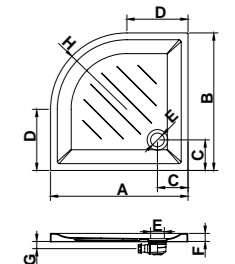

» 100 x 100 cm.

10800 PLANIC de 100 x 100 cm. angular extraplano 4,5 cm. de altura

	A	B
90 x 90 cm.	90	90
100 x 100 cm.	100	100

* Ver significado de iconos en pág. 2

platos acrílicos

cuadrados / vita

angulares / esfera

rectangulares / sigma

sigma

ACRÍLICOS

» 80 x 80 cm.
63926 SIGMA de 80 x 80 cm. angular extraplano. 3 cm. de altura con válvula de desagüe de 90 mm.

vita

ACRÍLICOS

» 80 x 80 cm.
63946 VITA 80 x 80 cm. angular 5 cm. de altura con válvula de desagüe de 90 mm.

» 90 x 90 cm.
63948 VITA 90 x 90 cm. angular 5 cm. de altura con válvula de desagüe de 90 mm.

» 100 x 100 cm.
63950 VITA 100 x 100 cm. angular 5 cm. de altura con válvula de desagüe de 90 mm.

Ref.	A	B	C	D	E	F	G	H
80 x 80 cm.	80	80	20	30	Ø90	55	55	R50
90 x 90 cm.	90	90	20	40	Ø90	55	55	R50
100 x 100 cm.	100	100	20	50	Ø90	55	55	R50