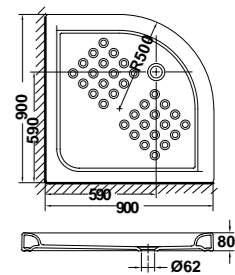

platos de porcelana

cuadrados / atlas

angulares / planic

rectangulares / atlas

etna

CERÁMICOS

» 75 x 75 cm.

10702 ETNA de 75 x 75 cm angular 10 cm. de altura

atlas

CERÁMICOS

» 80 x 80 cm.

10840 ATLAS de 80 x 80 cm. angular 8 cm. de altura

68063 Tarima de 63,5 x 63,5 cm. para plato Atlas de 80 x 80 cm. angular

atlas

CERÁMICOS

» 90 x 90 cm.

10810 ATLAS de 90 x 90 cm. angular 8 cm. de altura

68084 Tarima de 73 x 73 cm. para plato Atlas de 90 x 90 cm. angular

planic

CERÁMICOS

» 90 x 90 cm.

10790 PLANIC de 90 x 90 cm. angular extraplano 4,5 cm. de altura

» 100 x 100 cm.

10800 PLANIC de 100 x 100 cm. angular extraplano 4,5 cm. de altura

	A	B
90 x 90 cm.	90	90
100 x 100 cm.	100	100

* Ver significado de iconos en pág. 2

platos acrílicos

cuadrados / vita

angulares / esfera