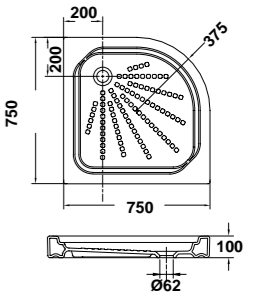

vita - p. 263
acrílico / 5 cm.

planne - p. 276
acero / 3 cm.

planic - p. 259
cerámico / 4,5 cm.

arq. - p. 263
acrílico / 3 cm.

vita - p. 263
acrílico / 5 cm.

70 x 70 cm.

80 x 80 cm.

90 x 90 cm.

platos de porcelana

cuadrados / atlas

angulares / planic

rectangulares / atlas

etna

CERÁMICOS

» 75 x 75 cm.

10702 ETNA de 75 x 75 cm angular 10 cm. de altura

atlas

CERÁMICOS

» 80 x 80 cm.

10840 ATLAS de 80 x 80 cm. angular 8 cm. de altura

68063 Tarima de 63,5 x 63,5 cm. para plato Atlas de 80 x 80 cm. angular

atlas

CERÁMICOS

» 90 x 90 cm.

10810 ATLAS de 90 x 90 cm. angular 8 cm. de altura

68084 Tarima de 73 x 73 cm. para plato Atlas de 90 x 90 cm. angular

planic

CERÁMICOS

» 90 x 90 cm.

10790 PLANIC de 90 x 90 cm. angular extraplano 4,5 cm. de altura