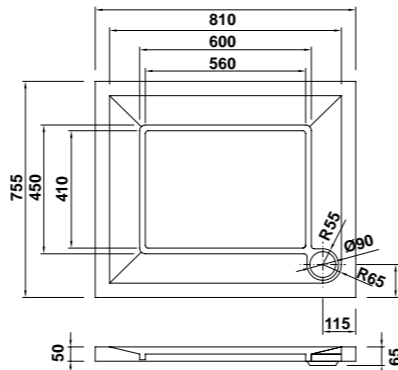

- » 100 x 80 cm.
63951 VITA 100 x 80 cm. 5 cm. de altura con válvula de desagüe de 90 mm.
- » 110 x 80 cm.
63955 VITA 110 x 80 cm. 5 cm. de altura con válvula de desagüe de 90 mm.
- » 120 x 80 cm.
63952 VITA 120 x 80 cm. 5 cm. de altura con válvula de desagüe de 90 mm.
- » 130 x 80 cm.
63956 VITA 130 x 80 cm. 5 cm. de altura con válvula de desagüe de 90 mm.
- » 140 x 80 cm.
63953 VITA 140 x 80 cm. 5 cm. de altura con válvula de desagüe de 90 mm.
- » 150 x 80 cm.
63957 VITA 150 x 80 cm. 5 cm. de altura con válvula de desagüe de 90 mm.
- » 160 x 80 cm.
63954 VITA 160 x 80 cm. 5 cm. de altura con válvula de desagüe de 90 mm.
- » 170 x 80 cm.
63958 VITA 170 x 80 cm. 5 cm. de altura con válvula de desagüe de 90 mm.
- » 180 x 80 cm.
63959 VITA 180 x 80 cm. 5 cm. de altura con válvula de desagüe de 90 mm.

rectangulares / vita

sigma

next

arq.

» 120 x 80 cm.

69853 ARQ. de 120 x 80 cm. extraplano, 3 cm. de altura con válvula de desagüe de 90 mm.

line

» 120 x 75 cm.

63943 LINE 120 x 75 cm. 3,5 cm. con válvula de desagüe de 90 mm.

horizont

» 90 x 75 cm.

63942 HORIZONT 90 x 75 cm. 5 cm. con válvula de desagüe

atos plus

	A	B
160 x 70 cm.	120	80
160 x 80 cm.	100	70
170 x 70 cm.	90	70
170 x 80 cm.	120	70