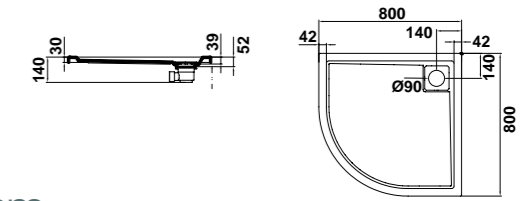

» 100 x 100 cm.

10800 PLANIC de 100 x 100 cm. angular extraplano 4,5 cm. de altura

	A	B
90 x 90 cm.	90	90
100 x 100 cm.	100	100

* Ver significado de iconos en pág. 2

platos acrílicos

cuadrados / vita

angulares / esfera

rectangulares / sigma

sigma

ACRÍLICOS

» 80 x 80 cm.
63926 SIGMA de 80 x 80 cm. angular extraplano. 3 cm. de altura con válvula de desagüe de 90 mm.

vita

ACRÍLICOS

» 80 x 80 cm.
63946 VITA 80 x 80 cm. angular 5 cm. de altura con válvula de desagüe de 90 mm.

» 90 x 90 cm.
63948 VITA 90 x 90 cm. angular 5 cm. de altura con válvula de desagüe de 90 mm.

» 100 x 100 cm.
63950 VITA 100 x 100 cm. angular 5 cm. de altura con válvula de desagüe de 90 mm.

Ref.	A	B	C	D	E	F	G	H
80 x 80 cm.	80	80	20	30	Ø90	55	55	R50
90 x 90 cm.	90	90	20	40	Ø90	55	55	R50
100 x 100 cm.	100	100	20	50	Ø90	55	55	R50

arq.

ACRÍLICOS

» 80 x 80 cm.
69854 ARQ. de 80 x 80 cm. angular extraplano. 3 cm. de altura con válvula de desagüe de 90 mm.

» 90 x 90 cm.
69850 ARQ. de 90 x 90 cm. angular extraplano. 3 cm. de altura con válvula de desagüe de 90 mm.