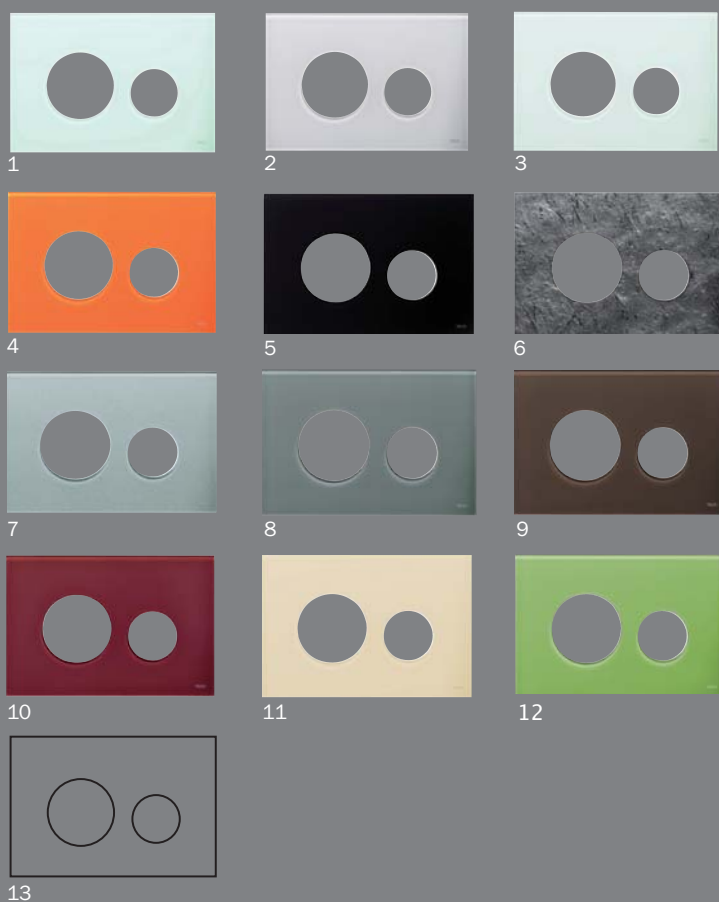

104 posibilidades de combinación

El sistema modular TECEloop se compone de una gama standard de 8 teclas y 13 placas. De esta forma resultan 104 combinaciones distintas.

Lo original: algunas de las placas de cristal están orientadas a los productos de Alape, Emco y Burgbad. De esta manera, el decorador tiene en todo momento las placas correspondientes a los accesorios y muebles de estos fabricantes. Mas colores de la carta RAL están disponibles bajo pedido.

Esta carpeta contiene muestras de todas las placas y teclas en tamaño original y facilita la sencilla elección de las combinaciones de colores deseadas.

Teclas...

+

Placa...

=

Placa final completa

TECEloop – enrasado/plano, único

TECE:

TECEloop Sistema modular – Gama

Placas para TECEloop

En combinación con las teclas del sistema modular TECEloop. Las teclas se ha de pedir por separado

	Best.-Nr.
1. TECEloop placa de cristal verde menta	9.240.670
2. TECEloop placa de cristal blanco Emco	9.240.671
3. TECEloop placa de cristal verde asis Emco	9.240.672
4. TECEloop placa de cristal naranja	9.240.673
5. TECEloop placa de cristal negro Alape, Emco	9.240.674
6. TECEloop placa de pizarra ¹⁾	9.240.675
7. TECEloop placa de cristal gris plata Alape	9.240.676
8. TECEloop Placa de cristal gris azulado	9.240.677
9. TECEloop Placa de cristal marrón café	9.240.678
10. TECEloop Placa de cristal rojo Rubí Alape	9.240.679
11. TECEloop Placa de cristal marfil Alape	9.240.680
12. TECEloop Placa de cristal verde hierba Burghbad	9.240.685
13. TECEloop Placa espejo	9.240.683