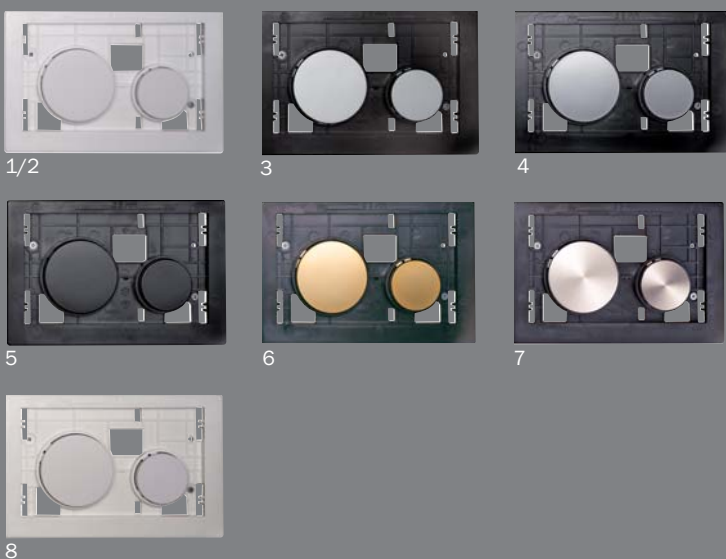

Esta carpeta contiene muestras de todas las placas y teclas en tamaño original y facilita la sencilla elección de las combinaciones de colores deseadas.

Teclas...

+

Placa...

=

Placa final completa

TECEloop – enrasado/plano, único

La opción del montaje plano/enrasado de la placa de cristal TECEloop es una de sus características principales. Con el correspondiente set de montaje sencillo como preciso. El set de montaje se compone de un marco regulable para adaptar revestimientos de 5 hasta 18 mm.

TECE:

TECEloop Sistema modular – Gama

Placas para TECEloop

En combinación con las teclas del sistema modular TECEloop. Las teclas se ha de pedir por separado

	Best.-Nr.
1. TECEloop placa de cristal verde menta	9.240.670
2. TECEloop placa de cristal blanco Emco	9.240.671
3. TECEloop placa de cristal verde asis Emco	9.240.672
4. TECEloop placa de cristal naranja	9.240.673
5. TECEloop placa de cristal negro Alape, Emco	9.240.674
6. TECEloop placa de pizarra ¹⁾	9.240.675
7. TECEloop placa de cristal gris plata Alape	9.240.676
8. TECEloop Placa de cristal gris azulado	9.240.677
9. TECEloop Placa de cristal marrón café	9.240.678
10. TECEloop Placa de cristal rojo Rubí Alape	9.240.679
11. TECEloop Placa de cristal marfil Alape	9.240.680
12. TECEloop Placa de cristal verde hierba Burghbad	9.240.685
13. TECEloop Placa espejo	9.240.683

Teclas para la placa de accionamiento TECEloop

Combinadas con las placas del sistema modular TECEloop. La placa se ha de pedir por separado.

	Best.-Nr.
1 TECEloop teclas blancas	9.240.663
2. TECEloop teclas blancas antibac	9.240.664
3 TECEloop teclas cromo mate	9.240.665
4. TECEloop teclas cromo brillo	9.240.666
5 TECEloop teclas negras	9.240.667
6 TECEloop teclas oro	9.240.668
7 TECEloop teclas acero inox cepillado circular	9.240.669
8 TECEloop teclas pergamon	9.240.684