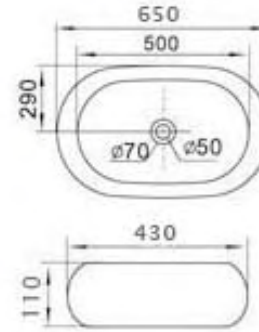

100.20.00050

Lavabo sobre encimera
Medidas: 65X43X11 cm
Porcelana Vitrea

Sanitary Fashion

100.20.00051

Lavabo sobre encimera
Medidas: 45x45x18 cm
Porcelana Vitrea

Sanitary Fashion

100.20.00052

Lavabo sobre encimera
Medidas: 50x50x15'5 cm
Porcelana Vitrea

Sanitary Fashion

INFORME DE TARIFAS DE ARTICULOS

GALLEGO HERMANOS, S.L.

		Tarifa 1	
CODIGO	DESCRIPCION	PRECIO	UBICACION
1212 FOSSIL NATURA-LAVABOS			
6002	LAVABO S/EN.DAKOTA BLANC.00058	55.00	
6004	LAVABO S/EN.41X41X11 BLA.00055	59.50	
6005	LAVABO S/EN.KANSAS BLANC.00054	66.67	
6006	LAVABO S/EN.60X43X11 BLA.00050	61.20	
6007	LAVABO S/EN.45X45X18 BLA.00051	61.20	
6008	LAVABO S/EN.50X50X15.5 BLA.052	61.20	
6009	LAVABO S/EN.41X41X15 BLAN.0046	64.60	
6010	LAVABO S/EN.48X47.5X16 BLA.048	71.40	
6011	LAVABO S/EN.46X46X11 BLAN.0047	64.60	
6012	LAVABO S/EN.41X41X16.5 BL.0044	64.60	