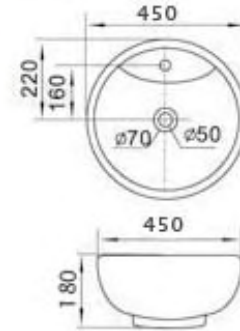

100.20.00050

Lavabo sobre encimera
Medidas: 65X43X11 cm
Porcelana Vitrea

Sanitary Fashion

100.20.00051

Lavabo sobre encimera
Medidas: 45x45x18 cm
Porcelana Vitrea

Sanitary Fashion

100.20.00052

Lavabo sobre encimera
Medidas: 50x50x15'5 cm
Porcelana Vitrea

Sanitary Fashion

INFORME DE TARIFAS DE ARTICULOS

GALLEGO HERMANOS, S.L.

		Tarifa 1	
CODIGO	DESCRIPCION	PRECIO	UBICACION
1212 FOSSIL NATURA-LAVABOS			
6002	LAVABO S/EN.DAKOTA BLANC.00058	55.00	
6004	LAVABO S/EN.41X41X11 BLA.00055	59.50	
6005	LAVABO S/EN.KANSAS BLANC.00054	66.67	
6006	LAVABO S/EN.60X43X11 BLA.00050	61.20	
6007	LAVABO S/EN.45X45X18 BLA.00051	61.20	
6008	LAVABO S/EN.50X50X15.5 BLA.052	61.20	
6009	LAVABO S/EN.41X41X15 BLAN.0046	64.60	
6010	LAVABO S/EN.48X47.5X16 BLA.048	71.40	
6011	LAVABO S/EN.46X46X11 BLAN.0047	64.60	
6012	LAVABO S/EN.41X41X16.5 BL.0044	64.60	