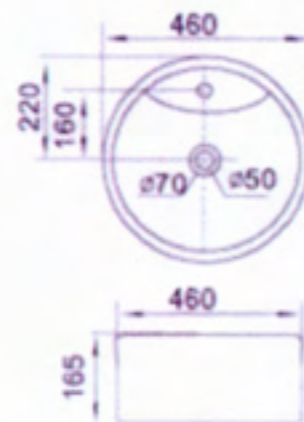

100.20.00058

Lavabo sobre encimera  
Medidas: 46x46x16,5 cm  
Porcelana Vitrea

100.20.00059

Lavabo sobre encimera  
Medidas: 46x46x16,5 cm  
Porcelana Vitrea

**INFORME DE TARIFAS DE ARTICULOS**

GALLEGO HERMANOS, S.L.

		Tarifa 1	
CODIGO	DESCRIPCION	PRECIO	UBICACION
1212 FOSSIL NATURA-LAVABOS			
6002	LAVABO S/EN.DAKOTA BLANC.00058	55.00	
6004	LAVABO S/EN.41X41X11 BLA.00055	59.50	
6005	LAVABO S/EN.KANSAS BLANC.00054	66.67	
6006	LAVABO S/EN.60X43X11 BLA.00050	61.20	
6007	LAVABO S/EN.45X45X18 BLA.00051	61.20	
6008	LAVABO S/EN.50X50X15.5 BLA.052	61.20	
6009	LAVABO S/EN.41X41X15 BLAN.0046	64.60	
6010	LAVABO S/EN.48X47.5X16 BLA.048	71.40	
6011	LAVABO S/EN.46X46X11 BLAN.0047	64.60	
6012	LAVABO S/EN.41X41X16.5 BL.0044	64.60	