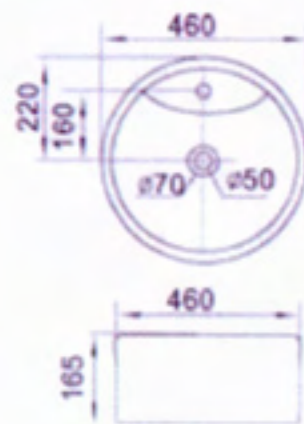

100.20.00058

Lavabo sobre encimera  
Medidas: 46x46x16,5 cm  
Porcelana Vitrea

100.20.00059

Lavabo sobre encimera  
Medidas: 46x46x16,5 cm  
Porcelana Vitrea

**INFORME DE TARIFAS DE ARTICULOS**

GALLEGO HERMANOS, S.L.

		Tarifa 1	
CODIGO	DESCRIPCION	PRECIO	UBICACION
1212 FOSSIL NATURA-LAVABOS			
6002	LAVABO S/EN.DAKOTA BLANC.00058	55.00	
6004	LAVABO S/EN.41X41X11 BLA.00055	59.50	
6005	LAVABO S/EN.KANSAS BLANC.00054	66.67	
6006	LAVABO S/EN.60X43X11 BLA.00050	61.20	
6007	LAVABO S/EN.45X45X18 BLA.00051	61.20	
6008	LAVABO S/EN.50X50X15.5 BLA.052	61.20	
6009	LAVABO S/EN.41X41X15 BLAN.0046	64.60	
6010	LAVABO S/EN.48X47.5X16 BLA.048	71.40	
6011	LAVABO S/EN.46X46X11 BLAN.0047	64.60	
6012	LAVABO S/EN.41X41X16.5 BL.0044	64.60	