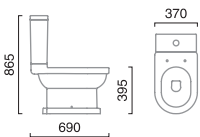

Vintage

| | A | B | C |
|----|-----|-----|-----|
| 58 | 580 | 460 | 835 |
| 68 | 690 | 525 | 865 |
| 78 | 780 | 555 | 905 |

117320
lavatório 68
lavabo 68
68 wash basin

117200
coluna
pedestal
colonne

117330
lavatório 78
lavabo 78
78 wash basin

117310
lavatório 58
lavabo 58
58 wash basin

117360
lavatório de encastrar
lavabo de empotrar
countertop basin
vasque à encastrer

NEW

CONSULTAR CONSULT CONSULTER

móveis | muebles | furniture | meuble
 acessórios | accesorios | accessoires

117111
 tanque
 cisterna
 cistern
 reservoir

117022
 sanita compacta d/p
 inodoro cisterna baja s/h
 wc bowl monobloc p-trap
 cuvette s/h

117012
 sanita simples d/p
 inodoro cisterna alta s/h
 low level wc pan p-trap
 cuvette simple s/h