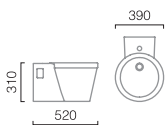

**112021**  
sanita compacta d/c  
inodoro cisterna baja s/v  
wc bowl monobloc s-trap  
cuvette s/v

**112011**  
sanita simples d/c  
inodoro cisterna alta s/v  
low level wc pan s-trap  
cuvette simple s/v

**112360**  
lavatório de encastrar  
lavabo de empotrar  
countertop wash basin  
lavabo à encastrer

**112410**  
bidé  
bidet

móveis | muebles | furniture | meuble  
**banheiras | bañeras | bathtubs**  
**aignoires**  
 bases de chuveiro | platos de ducha |  
 shower trays | receveur de douche