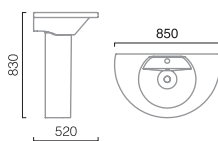

# REFLEX

P. 007

**112710**  
lavatório 30 esquerdo  
lavabo 30 izquierdo  
left 30 wash basin  
lavabo 30 gauche

**112700**  
lavatório 30 direito  
lavabo 30 derecho  
right 30 wash basin  
lavabo 30 droit

**112780**  
lavatório 100  
lavabo 100  
100 wash basin

**112200**  
coluna  
pedestal  
colonne

**112770**  
lavatório 85  
lavabo 85  
85 wash basin

	A	B	C
60	605	515	835
66	665	550	835

**112200**  
coluna  
pedestal  
colonne