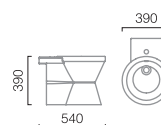

112360
lavatório de encastrar
lavabo de empotrar
countertop wash basin
lavabo à encastrer