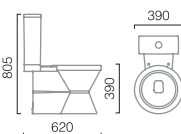

**112310**  
lavatório 60  
lavabo 60  
60 wash basin

**112320**  
lavatório 66  
lavabo 66  
66 wash basin

**112200**  
coluna  
pedestal  
colonne

**112300**  
lavatório 55  
lavabo 55  
55 wash basin

CONSULTAR CONSULT CONSULTER

móveis | muebles | furniture | meuble  
**banheiras | bañeras | bathtubs**  
**baignoires**  
bases de chuveiro | platos de ducha |  
shower trays | receveur de douche

**112111**  
tanque  
cisterna  
cistern  
reservoir

**112022**  
sanita compacta d/p  
inodoro cisterna baja s/h  
wc bowl monobloc p-trap  
cuvette s/h

**112012**  
sanita simples d/p  
inodoro cisterna alta s/h  
low level wc pan p-trap  
cuvette simple s/h