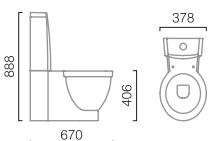

NAU

P. 004

106200
coluna
pedestal
colonne

106111
 tanque
 cisterna
 cistern
 reservoir

106022
 sanita compacta d/p
 inodoro cisterna baja s/h
 wc bowl monobloc s-trap
 cuvette s/h

106012
 sanita simples d/p
 inodoro cisterna alta s/h
 low level wc pan s-trap
 cuvette simple s/h

106021
 sanita compacta d/c
 inodoro cisterna baja s/v
 wc bowl monobloc s-trap
 cuvette s/v

106011
 sanita simples d/c
 inodoro cisterna alta s/v
 low level wc pan s-trap
 cuvette simple s/v

106415
 bidé com furo para tampo
 bidet with hole for bidet seat
 bidet avec trous pour abattant