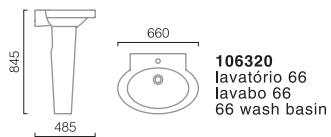

NAU

P. 004

106200
coluna
pedestal
colonne

106111
 tanque
 cisterna
 cistern
 reservoir

106022
 sanita compacta d/p
 inodoro cisterna baja s/h
 wc bowl monobloc s-trap
 cuvette s/h

106012
 sanita simples d/p
 inodoro cisterna alta s/h
 low level wc pan s-trap
 cuvette simple s/h

106021
 sanita compacta d/c
 inodoro cisterna baja s/v
 wc bowl monobloc s-trap
 cuvette s/v

106011
 sanita simples d/c
 inodoro cisterna alta s/v
 low level wc pan s-trap
 cuvette simple s/v

106415
 bidé com furo para tampo
 bidet with hole for bidet seat
 bidet avec trous pour abattant