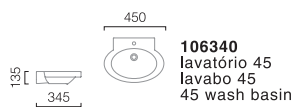

NAU

P. 004

106200
coluna
pedestal
colonne

106111
 tanque
 cisterna
 cistern
 reservoir

106022
 sanita compacta d/p
 inodoro cisterna baja s/h
 wc bowl monobloc s-trap
 cuvette s/h

106012
 sanita simples d/p
 inodoro cisterna alta s/h
 low level wc pan s-trap
 cuvette simple s/h