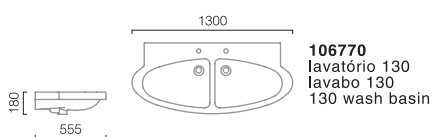

NAU

P. 004

106200
coluna
pedestal
colonne

106111
 tanque
 cisterna
 cistern
 reservoir

106022
 sanita compacta d/p
 inodoro cisterna baja s/h
 wc bowl monobloc s-trap
 cuvette s/h

106012
 sanita simples d/p
 inodoro cisterna alta s/h
 low level wc pan s-trap
 cuvette simple s/h

106021
 sanita compacta d/c
 inodoro cisterna baja s/v
 wc bowl monobloc s-trap
 cuvette s/v

106011
 sanita simples d/c
 inodoro cisterna alta s/v
 low level wc pan s-trap
 cuvette simple s/v

106415
 bidé com furo para tampo
 bidet with hole for bidet seat
 bidet avec trous pour abattant