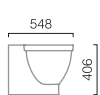

NAU

P. 004

106200
coluna
pedestal
colonne

106111
 tanque
 cisterna
 cistern
 reservoir

106022
 sanita compacta d/p
 inodoro cisterna baja s/h
 wc bowl monobloc s-trap
 cuvette s/h

106012
 sanita simples d/p
 inodoro cisterna alta s/h
 low level wc pan s-trap
 cuvette simple s/h

106021
 sanita compacta d/c
 inodoro cisterna baja s/v
 wc bowl monobloc s-trap
 cuvette s/v

106011
 sanita simples d/c
 inodoro cisterna alta s/v
 low level wc pan s-trap
 cuvette simple s/v

106415
 bidé com furo para tampo
 bidet with hole for bidet seat
 bidet avec trous pour abattant