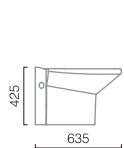

millennium

105360
lavatório de encastrar
lavabo de empotrar
countertop basin
vasque à encastrer

105410
bidé
bidet

105320
lavatório
lavabo
wash basin

105200
coluna
pedestal
colonne

DESIGN
PRODUCT **D**

CONSULTAR CONSULT CONSULTER