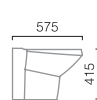

bases de chuveiro | platos de ducha
 shower trays | receveur de douche
banheiras | bañeras | bathtubs
 baignoires

105111
 tanque
 cisterna
 cistern
 reservoir

105821
 suporte para tanque
 soporte para cisterna
 cistern support
 support pour reservoir

105022
 sanita compacta d/p
 inodoro cisterna baja s/h
 wc bowl monobloc p-trap
 cuvette s/h

105021
 sanita compacta d/c
 inodoro cisterna baja s/v
 wc bowl monobloc s-trap
 cuvette s/v

105012
 sanita simples d/p
 inodoro cisterna alta s/h
 wc bowl wc pan p-trap
 cuvette simple s/h