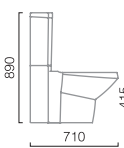

CONSULTAR CONSULT CONSULTER

bases de chuveiro | platos de ducha
shower trays | receveur de douche
banheiras | bañeras | bathtubs
baignoires

105111
tanque
cisterna
cistern
reservoir

105821
suporte para tanque
soporte para cisterna
cistern support
support pour reservoir

105022
sanita compacta d/p
inodoro cisterna baja s/h
wc bowl monobloc p-trap
cuvette s/h

105021
sanita compacta d/c
inodoro cisterna baja s/v
wc bowl monobloc s-trap
cuvette s/v

105012
sanita simples d/p
inodoro cisterna alta s/h
wc bowl wc pan p-trap
cuvette simple s/h