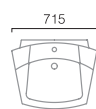

millennium

105360
lavatório de encastrar
lavabo de empotrar
countertop basin
vasque à encastrer

105410
bidé
bidet

105320
lavatório
lavabo
wash basin

105200
coluna
pedestal
colonne

DESIGN
PRODUCT **D**

CONSULTAR CONSULT CONSULTER