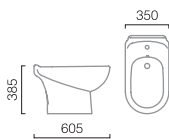

**115111**  
tanque  
cisterna  
cistern  
reservoir

**115022**  
sanita compacta d/p  
inodoro cisterna baja s/h  
wc bowl monobloc p-trap  
cuvette s/h

**115021**  
sanita compacta d/c  
inodoro cisterna baja s/v  
wc bowl monobloc s-trap  
cuvette s/v

**115410**  
bidé  
bidet

**115320**  
lavatório 70  
lavabo 70  
70 wash basin

**115200**  
coluna  
pedestal  
colonne

**114111**  
tanque  
cisterna  
cistern  
reservoir

**114022**  
sanita compacta d/p  
inodoro cisterna baja s/h  
wc bowl monobloc p-trap  
cuvette s/h

**114021**  
sanita compacta d/c  
inodoro cisterna baja s/v  
wc bowl monobloc s-trap  
cuvette s/v

**114410**  
bidé  
bidet

	A	B	C
55	550	440	820
65	650	520	845

**114200**  
coluna  
pedestal  
colonne