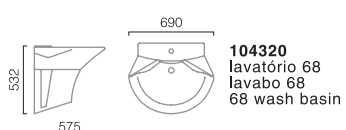

Jade

**104360**  
lavatório de encastrar  
lavabo de empotrar  
countertop basin  
vasque à encastrer

**104320**  
lavatório 68  
lavabo 68  
68 wash basin

**104300**  
lavatório 55  
lavabo 55  
55 wash basin

**104200**  
coluna  
pedestal  
colonne

CONSULTAR CONSULT CONSULTER

banheiras | bañeras | bathtubs  
baignoires

**104450**  
bidé suspenso  
bidé suspendido  
wall hung bidet  
bidet suspendue

**104500**  
urinol  
urinário  
urinal  
urinoir

**104032**  
sanita suspensa  
inodoro suspendido  
wall hung wc  
cuvette suspendue

**104320**  
lavatório 68  
lavabo 68  
68 wash basin

**104220**  
meia coluna  
semi pedestal  
half pedestal  
demi colonne