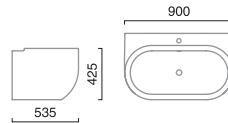

111770
lavatório 90
lavabo 90
90 wash basin