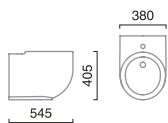

**111022**  
 sanita compacta d/p  
 inodoro cisterna baja s/h  
 wc bowl monobloc p-trap  
 cuvette s/h

**111021**  
 sanita compacta d/c  
 inodoro cisterna baja s/v  
 wc bowl monobloc s-trap  
 cuvette s/v