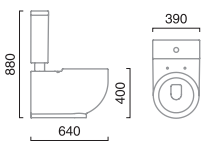

**111022**  
 sanita compacta d/p  
 inodoro cisterna baja s/h  
 wc bowl monobloc p-trap  
 cuvette s/h

**111021**  
 sanita compacta d/c  
 inodoro cisterna baja s/v  
 wc bowl monobloc s-trap  
 cuvette s/v