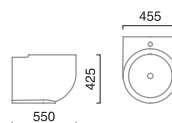

111340
lavatório 45
lavabo 45
45 wash basin