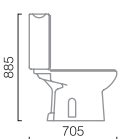

100111
tanque
cisterna
cistern
reservoir

177
ø98

100022
sanita compacta d/p
inodoro cisterna baja s/h
wc bowl monobloc p-trap
cuvette s/h

177
ø102

100012
sanita simples d/p
inodoro cisterna alta s/h
wc bowl wc pan p-trap
cuvette simple s/h

100021
sanita compacta d/c
inodoro cisterna baja s/v
wc bowl monobloc s-trap
cuvette s/v

100011
sanita simples d/c
inodoro cisterna alta s/v
wc bowl wc pan s-trap
cuvette simple s/v

100410
bidé
bidet

⊕ tempo não disponível
seat not available
tempo disponível em duroplast
seat available in duroplast