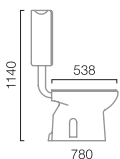

100111
tanque
cisterna
cistern
reservoir

177
ø98

100022
sanita compacta d/p
inodoro cisterna baja s/h
wc bowl monobloc p-trap
cuvette s/h

177
ø102

100012
sanita simples d/p
inodoro cisterna alta s/h
wc bowl wc pan p-trap
cuvette simple s/h

100021
sanita compacta d/c
inodoro cisterna baja s/v
wc bowl monobloc s-trap
cuvette s/v

100011
sanita simples d/c
inodoro cisterna alta s/v
wc bowl wc pan s-trap
cuvette simple s/v

100410
bidé
bidet

⊕ tempo não disponível
seat not available
tempo disponível em duroplast
seat available in duroplast