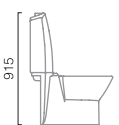

AITANA

P. 006

aitana

113710
lavatório 70 direito
lavabo 70 derecho
right 70 wash basin
lavabo 70 droit

113700
lavatório 50 de canto
lavabo 50 angular
corner 50 wash basin
lavabo le coin 50

113720
lavatório 70 esquerdo
lavabo 70 izquierdo
left 70 wash basin
lavabo 70 gauche

113340
lavatório 65
lavabo 65
65 wash basin

CONSULTAR CONSULT CONSULTER

móveis | muebles | furniture | meuble

113111
tanque
cisterna
cistern
reservoir

113022
sanita compacta d/p
inodoro cisterna baja s/h
wc bowl monobloc p-trap
cuvette s/h

113021
sanita compacta d/c
inodoro cisterna baja s/v
wc bowl monobloc s-trap
cuvette s/v

113012
sanita simples d/p
inodoro cisterna alta s/h
low level wc pan p-trap
cuvette simple s/h

113011
sanita simples d/c
inodoro cisterna alta s/v
low level wc pan s-trap
cuvette simple s/v