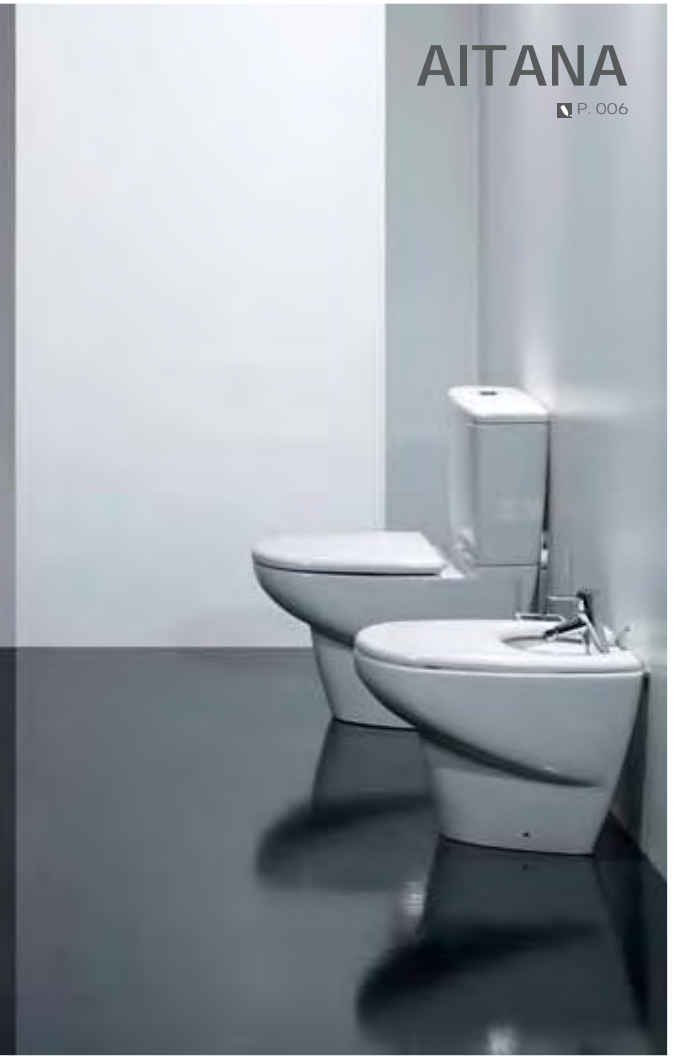

AITANA

P. 006

aitana

113710
lavatório 70 direito
lavabo 70 derecho
right 70 wash basin
lavabo 70 droit

113700
lavatório 50 de canto
lavabo 50 angular
corner 50 wash basin
lavabo le coin 50

113720
lavatório 70 esquerdo
lavabo 70 izquierdo
left 70 wash basin
lavabo 70 gauche

113340
lavatório 65
lavabo 65
65 wash basin

CONSULTAR CONSULT CONSULTER

móveis | muebles | furniture | meuble

113111
tanque
cisterna
cistern
reservoir

113022
sanita compacta d/p
inodoro cisterna baja s/h
wc bowl monobloc p-trap
cuvette s/h

113021
sanita compacta d/c
inodoro cisterna baja s/v
wc bowl monobloc s-trap
cuvette s/v

113012
sanita simples d/p
inodoro cisterna alta s/h
low level wc pan p-trap
cuvette simple s/h

113011
sanita simples d/c
inodoro cisterna alta s/v
low level wc pan s-trap
cuvette simple s/v