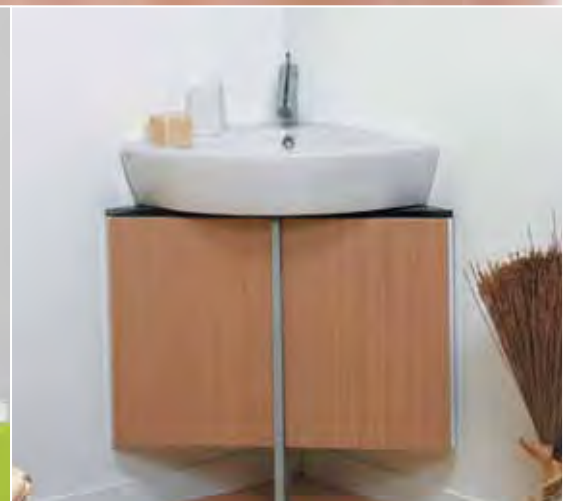

AITANA

P. 006

aitana

113710
lavatório 70 direito
lavabo 70 derecho
right 70 wash basin
lavabo 70 droit

113700
lavatório 50 de canto
lavabo 50 angular
corner 50 wash basin
lavabo le coin 50

113720
lavatório 70 esquerdo
lavabo 70 izquierdo
left 70 wash basin
lavabo 70 gauche

113340
lavatório 65
lavabo 65
65 wash basin

CONSULTAR CONSULT CONSULTER

móveis | muebles | furniture | meuble

113111
tanque
cisterna
cistern
reservoir

113022
sanita compacta d/p
inodoro cisterna baja s/h
wc bowl monobloc p-trap
cuvette s/h

113021
sanita compacta d/c
inodoro cisterna baja s/v
wc bowl monobloc s-trap
cuvette s/v

113012
sanita simples d/p
inodoro cisterna alta s/h
low level wc pan p-trap
cuvette simple s/h

113011
sanita simples d/c
inodoro cisterna alta s/v
low level wc pan s-trap
cuvette simple s/v