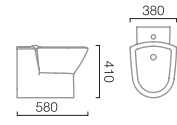

113011
sanita simples d/c
inodoro cisterna alta s/v
low level wc pan s-trap
cuvette simple s/v

113350
lavatório 47
lavabo 47
47 wash basin
lavabo 47

113410
bidé
bidet