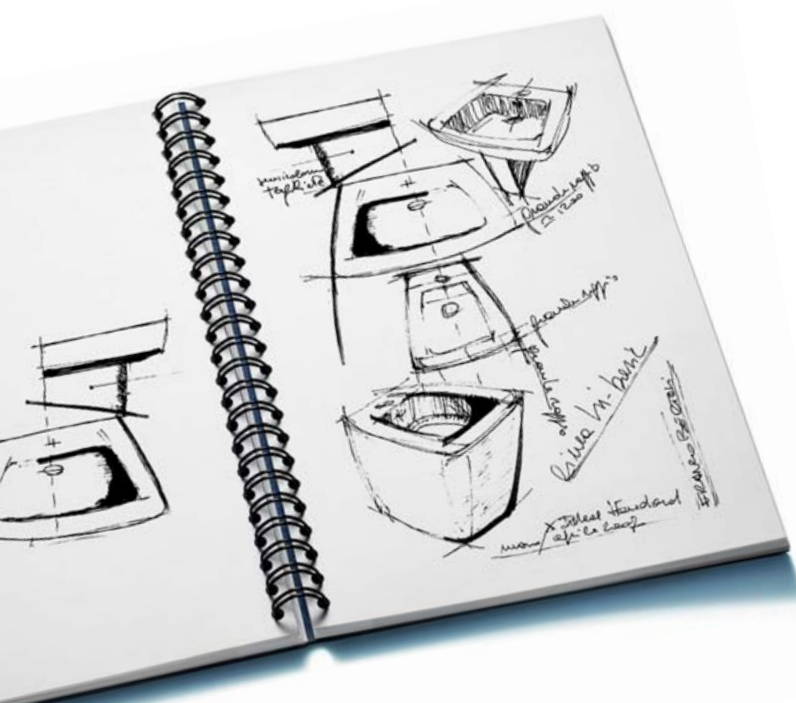

Siempre Clásico *Sempre clássico*

Formas redondeadas, sensuales combinadas con bordes geométricos para crear la mezcla perfecta de estilos clásicos y contemporáneos. Partiendo de lo clásico hasta lo no convencional, Ventuno le ofrece un mundo de variedad para elegir.

Design : Franco Bertoli

Doble
descarga
*Dupla
descarga*

Cierre
ralentizado
*Queda
Amortecida*

Fijaciones
ocultas
*Fixações
ocultas*

Ventuno

Lavabo de 75cm, semi pedestal, indoro y bidet suspendidos, grifería Active. Aparece con plato de ducha Twist y kit de ducha Senses.

Lavatório de 75cm, meia coluna, sanita e bidê suspensos, torneiras Active. Apresentado com a base de duche Twist e o kit chuveiro Senses.

Ventuno

Diseñada por:
Design de:
Franco Bertoli

Formas redondeadas, sensuales combinadas con bordes geométricos para crear la mezcla perfecta de estilos clásicos y contemporáneos.

Formas arredondadas e sensuais combinadas com arestas geométricas para criar a perfeita combinação entre clássico e contemporâneo.

King-size. Lavabos de gran capacidad. Con mayor espacio su forma suave y generosa es de fácil limpieza y mantenimiento.
King-size. Lavatório de dimensão extra grande. Com mais espaço estas formas suaves e generosas são fáceis de limpar e manter limpas.