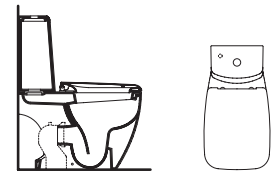

Lavabo de diseño
Lavatório design
T0018 - 80x54cm

Lavabo de diseño
Lavatório design
T0017 - 70x54cm

Lavabo de diseño
Lavatório design
T0020 - 130x54cm

Inodoro y bidet / Sanita e bidé

Blanco 01 / Branco 01

Inodoro suspendido /
Sanita suspensa
T3165 - 56x35.5cm

Bidét a suelo /
Bidé à parede
T5150 - 56x35.5cm

Inodoro p/depósito alto /
Sanita à parede
T3163 - 56x35.5cm

Bidét suspendido /
Bidé suspenso
T5151 - 56x35.5cm

Inodoro con depósito adosado
a la parede
Sanita com tanque de encostar
à parede
T321501 - 67x35.5cm

Inodoro con depósito abierto
por detrás
Sanita com tanque ao chão
T321201 - 67x35.5cm

Escoje tu instalación / Escolha o seu tipo de instalação – Móveis

Lavabo de sobre encimera
El lavabo se coloca sobre el mueble creando un sutil contraste y fácil accesibilidad para su limpieza y mantenimiento.

Lavatório encastrar por cima
O lavatório está instalado sobre o móvel para um contraste subtil e fácil acessibilidade para limpeza e manutenção.