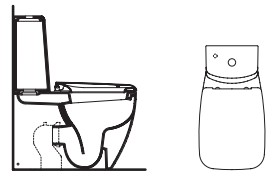

Lavabo de diseño
Lavatório design
T0018 - 80x54cm

Lavabo de diseño
Lavatório design
T0017 - 70x54cm

Lavabo de diseño
Lavatório design
T0020 - 130x54cm

Inodoro y bidet / Sanita e bidé

Blanco 01 / Branco 01

Inodoro suspendido /
Sanita suspensa
T3165 - 56x35.5cm

Bidét a suelo /
Bidé à parede
T5150 - 56x35.5cm

Inodoro p/depósito alto /
Sanita à parede
T3163 - 56x35.5cm

Bidét suspendido /
Bidé suspenso
T5151 - 56x35.5cm

Inodoro con depósito adosado
a la parede
Sanita com tanque de encostar
à parede
T321501 - 67x35.5cm

Inodoro con depósito abierto
por detrás
Sanita com tanque ao chão
T321201 - 67x35.5cm

Escoje tu instalación / Escolha o seu tipo de instalação – Móveis

Lavabo de sobre encimera
El lavabo se coloca sobre el mueble creando un sutil contraste y fácil accesibilidad para su limpieza y mantenimiento.

Lavatório encastrar por cima
O lavatório está instalado sobre o móvel para um contraste subtil e fácil acessibilidade para limpeza e manutenção.