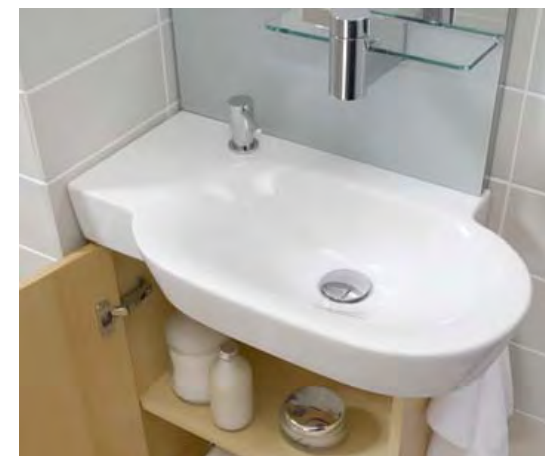

Sus impresionantes accesorios cromados reflejan el diseño limpio y moderno de esta gama y realzan la elegante línea de sus complementos. **Impressionantes acessórios cromados reflectem o design moderno e actual desta gama e realçam a sua elegante linha de complementos.**

Inteligente y adaptable, las líneas simples y aerodinámicas de Tonic se integran perfectamente en cualquier tipo de baño. **Inteligente e adaptável, as formas simples e aerodinâmicas de Tonic, integram-se na perfeição em qualquer tipo de casa de banho.**

Nuestros lavabos de gran capacidad ofrecen espacio suficiente a sus costados para que pueda colocar todos sus productos de baño. Además, el tirador del cajón puede servir como toallero para mayor comodidad.

Lavatórios de grande capacidade oferecem espaço suficiente em cada lado para colocar produtos. O puxador poder servir ainda de suporte para as toalhas, para sua conveniência.

Tonic Guest

La solución integrada A solução integrada

Para espacios más pequeños, Tonic Guest resulta una solución innovadora que incorpora muebles, lavabos, espejos, accesorios y proporciona almacenaje por medio de atractivas configuraciones. Ancho 500mm – Profundidad 270mm.

Para espaços mais pequenos, Tonic Guest é uma solução inovadora e completa que incorpora móveis, lavatórios, espelhos, acessórios e arrumação numa variedade de configurações atractivas. Largura 500mm – Profundidade 270mm.

Máxima comodidad en un espacio mínimo... Tonic Guest es una unidad inteligente que incorpora toda una serie de elementos, ofreciendo una capacidad de almacenaje excelente y una gran adaptabilidad. Elija un modelo de lavabo central o rinconero... y disfrútelos!