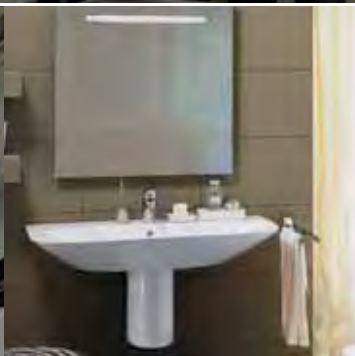

# Tonic

Diseñada por:  
Design de:  
Achim Pohl & Tomas Fiegl  
Estudio Artefakt

Nuestros lavabos ofrecen espacio suficiente a sus costados para que pueda colocar todos sus productos. El tirador puede servir como toallero. Lavatórios de grande capacidade oferecem espaço suficiente para colocar produtos. O puxador poder servir de suporte para as toalhas.