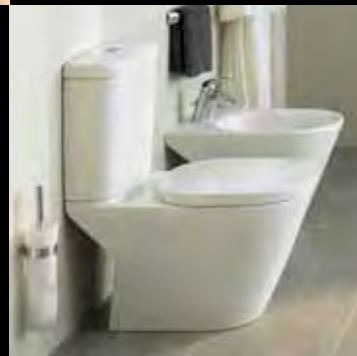

Su diseño inteligente y simplicidad moderna hacen de Tonic la elección ideal para obtener pragmatismo y comodidad. Design inteligente e simplicidade moderna tornam Tonic a escolha perfeita para soluções práticas e convenientes.