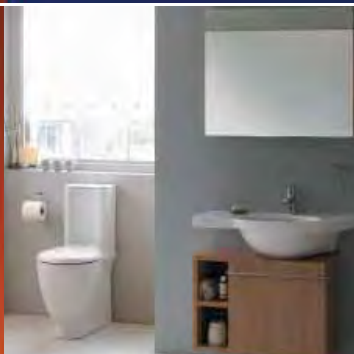

Lavabo central de 75cm con armario de 90cm en acabado wengué, armario de 79cm con espejo, columna lateral de 196cm.

Lavatório central de 75cm com armário de 90cm com acabamento wengué, armário de 79cm com espelho, coluna lateral de 196cm.

Small+

Cierre ralentizado
Queda amortecida

Depósito dual
Dupla descarga

Small+

Diseñada por:
Design de:
Franco Bertoli

Small+ es aún más. Más, porque sigue siendo insustituible para dar carácter y plena utilidad a pequeñas salas de baño.

Small+ é muito mais que isso. Mais, porque continua insubstituível para dar carácter e total utilidade aos quartos de banho pequenos.

Piezas y muebles se unen en perfecta simbiosis, dando lugar a espacios modernos de alta elegancia y total utilidad.
Peças e móveis unem-se em perfeita simbiose, criando espaços modernos de alta elegância e total usabilidade.

Este mueble espejo con luz destaca por su sofisticado y novedoso mecanismo de cierre ralentizado.
Este móvel espelho com luz destaca-se pelo sofisticado e inovador mecanismo de fecho lento.

Small+ salpica cualquier sala de baño de reducidas dimensiones de pequeñas obras de arte.
Small+ salpica qualquer casa de banho de dimensões reduzidas com pequenas obras de arte.