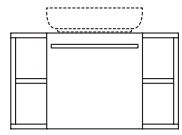

Mobiliario / Mobiliário

Roble claro SV – Wengé CT / Carvalho Claro SV – Wengé CT

Lavabo de pared
Lavatório de parede
T0682SV/T0682CT
90x35cm