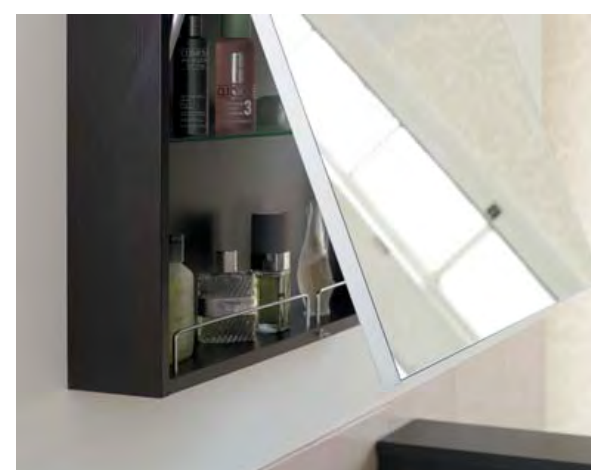

Este mueble espejo con luz destaca por su sofisticado y novedoso mecanismo de cierre ralentizado.
Este móvel espelho com luz destaca-se pelo sofisticado e inovador mecanismo de fecho lento.

Small+ salpica cualquier sala de baño de reducidas dimensiones de pequeñas obras de arte.
Small+ salpica qualquer casa de banho de dimensões reduzidas com pequenas obras de arte.

Uso inteligente de los rincones que permite un espacio estilizado. Los productos de la serie Small+ optimizan todos los ángulos.

Uso inteligente de todos os recantos o que permite conseguir un espaço estilizado. Os produtos da série Small+ optimizam todos os ângulos.

Todos los aspectos del Small+ están diseñados para optimizar su espacio. Columnas verticales de tan sólo 17.5cm de ancho, armarios suspendidos con cajones inclinados, barras para toallas integradas, armarios de vidrio que se abren desde arriba... es pura funcionalidad compacta.

Funcionalidad Funcionalidade

Espejo con armario y luz incorporada.

Espeelho com armário e luz incorporada.

También Small+ en versión suspendida, optimizando los espacios.

Também Small+ em versão suspensa, optimizando os espaços.