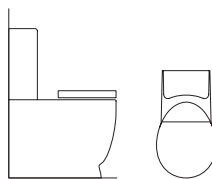

Lavabo central de 75cm con armario de 90cm en acabado wengué, armario de 79cm con espejo, columna lateral de 196cm.

Lavatório central de 75cm com armário de 90cm com acabamento wengué, armário de 79cm com espelho, coluna lateral de 196cm.

Armario con espejo angular
Armário com espelho angular
T4178SV/T4178CT
38.5x28.8cm

Inodoro y Bidet / Sanita e Bidé

Blanco 01 / Branco 01

Inodoro para depósito
alto adosado a la pared
Sanita para tanque alto
encostada à parede
T309401/T305601
51x37cm

Bidet a suelo
Bidé ao chão
T507401
51x37cm

Inodoro suspendido
Sanita Suspensa
T305901 - 51.5x37cm

Bidet suspendido
Bidé suspenso
T507501- 51.5x37cm

Inodoro con depósito
adosado a la pared
Sanita com tanque
encostada à parede
T315701
61.5x37cm