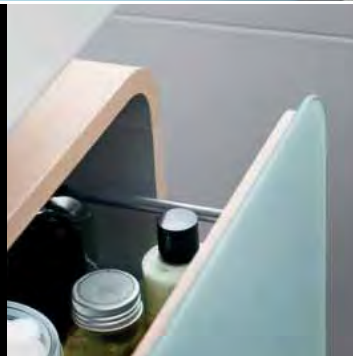

*Lavatório 90cm com torneira de lavatório Moments, meia coluna espelho 90cm com luz e acessórios Moments, sanita e bidé suspensos com torneira Moments para bidé.*

reddot award

DESIGN PLUS

El cierre suave de los cajones protege el mueble de los golpes dotándolos de una máxima resistencia.  
O fecho suave das gavetas protege o móvel dos embates, proporcionando-lhe uma máxima resistência.

Conjunto de espejos en un solo elemento con iluminación empotrada y una ingeniosa repisa perfectamente integrada.  
Espelhos tudo em um apresentam iluminação encastrada.

Asiento y tapa soft con tecnología de cierre ralentizado que reduce el ruido y proporciona seguridad en el baño.  
Tampo soft com tecnologia de fecho lento que reduz o ruído e proporciona segurança na casa de banho.