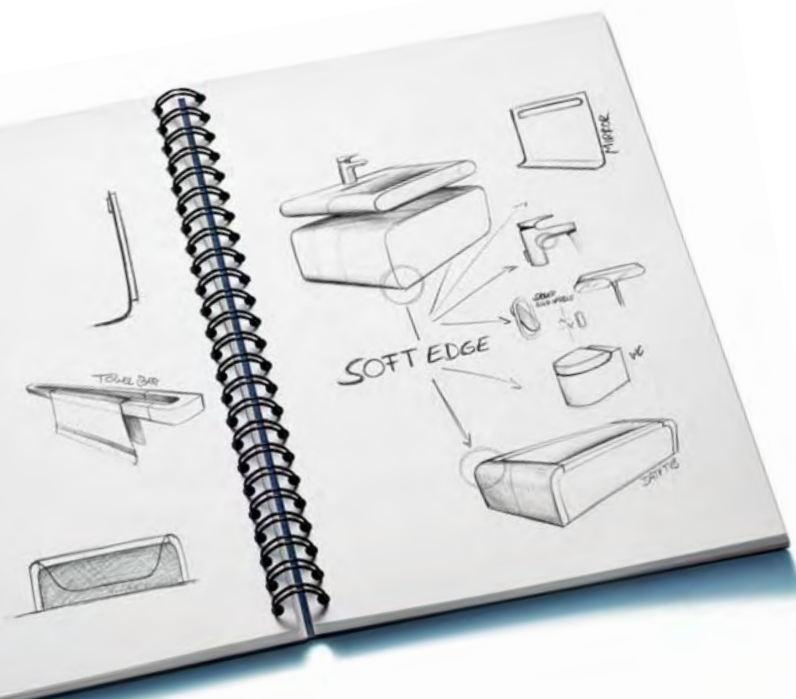

reddot award | DESIGN PLUS

Armonía Sensual Harmonia Sensual

Líneas suaves y armoniosas caracterizan a esta gama que ofrece todo tipo de productos, desde lavabos hasta bañeras y complementos. Sus superficies suaves y sus cálidos y atractivos acabados, hacen de Moments la gama perfecta para un lujo completo.

Linhas suaves e harmoniosas caracterizam esta completa gama que põe ao seu dispôr desde lavatórios a banheiras e torneiras. Superfícies harmoniosas e quentes, acabamentos convidativos tornam Moments um luxo completo.

Design : ARTEFAKT

Moments

Rebosadero oculto
Ralo oculto

Cierre suave
Fecho lento

Cierre ralentizado
Queda amortecida