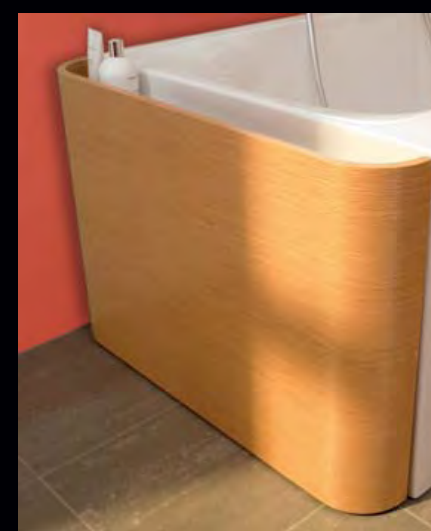

**Inodoro y bidet / Sanita e bidé**

Blanco 01 / Branco 01

Inodoro suspendido / Sanita Suspensa  
K3124

Bidet suspendido / Bidé Suspensa  
K5061

Inodoro con depósito / Sanita com tanque  
K3128

Inodoro para depósito alto /  
Sanita para tanque de encastrar  
K3126

Bidet a suelo / Bidé ao chão  
K5062

Chapa de roble claro. SV  
Chapa Carvalho Claro. SV

Blanco brillo. WG  
Branco Brilho. WG

Cuaderno de Notas  
Bloco de Notas

- Tamaño ideal**  
• Salas de baño con techos altos o medios.
- Tamanho Ideal**  
• Casas de banhos pequenas ou médias.