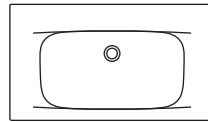

Lavabos / Lavatórios

Blanco 01 / Branco 01

Lavabo / Lavatório
K0715/K0717
90/75/65x51.5cm