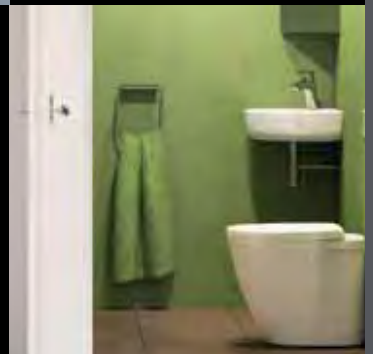

Design : Robin Levien

Connect

Cube

Arc

Sphere

**Doble
descarga**
Descarga
dupla

**Cierre
ralentizado**
Queda
amortecida

Lavabo Arc de 60cm, mueble lavabo de 80cm con acabados en roble americano, espejo de 60cm, inodoro y bidet suspendidos, bañera rectangular de 170cm con paneles blancos brillantes (no disponible en España). Grifería New Ceraplan.

Lavatório Arc de 60cm, móvel de 80cm com acabamento em carvalho, espelho de 60cm, coluna lateral de 163cm sanita e bidé suspensos bañera 170cm rectangular com painéis branco brilho. Torneiras New Ceraplan.

Al combinar, se puede escoger entre 3 formas de lavabos y 2 formas de depósitos para el inodoro, pudiendo personalizar el baño.

Oferece a possibilidade de escolher entre 3 formas de lavatórios e 2 formas de tanques para sanita, permitindo compor uma casa de banho personalizada.

Asiento y tapa soft con tecnología de cierre ralentizado que reduce el ruido y proporciona seguridad en el baño.

Tampo soft com tecnologia de fecho lento que reduz o ruído e proporciona segurança na casa de banho.