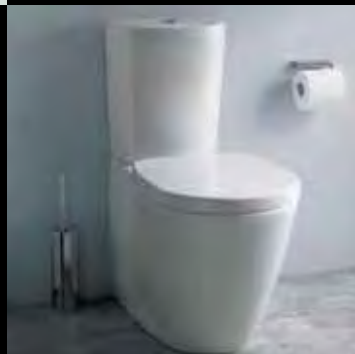

Design : Robin Levien

Connect

Cube

Arc

Sphere

**Doble
descarga**
Descarga
dupla

**Cierre
ralentizado**
Queda
amortecida

Lavabo Arc de 60cm, mueble lavabo de 80cm con acabados en roble americano, espejo de 60cm, inodoro y bidet suspendidos, bañera rectangular de 170cm con paneles blancos brillantes (no disponible en España). Grifería New Ceraplan.

Lavatório Arc de 60cm, móvel de 80cm com acabamento em carvalho, espelho de 60cm, coluna lateral de 163cm sanita e bidé suspensos bañera 170cm rectangular com painéis branco brilho. Torneiras New Ceraplan.

Al combinar, se puede escoger entre 3 formas de lavabos y 2 formas de depósitos para el inodoro, pudiendo personalizar el baño.

Oferece a possibilidade de escolher entre 3 formas de lavatórios e 2 formas de tanques para sanita, permitindo compor uma casa de banho personalizada.

Ahorro de agua. Nuestros inodoros con depósito, vienen con mecanismo de doble descarga de 3/6 litros. Poupança de água. As nossas sanitas com tanque integram um mecanismo de dupla descarga de 3/6 litros.