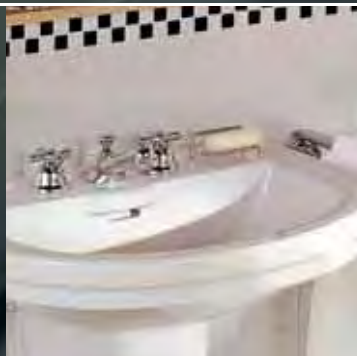

# Calla

Elegancia y tradición se unen para dar lugar a una belleza y un diseño intemporales que confieren a la sala de baño todos los secretos del elitismo.

*Elegância e tradição unem-se para criar uma beleza e um desenho intemporal que conferem à casa de banho todos os segredos do elitismo.*

El peculiar perfil escalonado de estas piezas les otorga una sobriedad y distinción únicas. O peculiar perfil seccionado confere a estas peças uma sobriedade e uma distinção únicas.

En acabado blanco o en cálida madera de caoba, las tapas del inodoro destacan por su elegante acabado. A branco ou em cálida madeira de mogno, os tampos da sanita destacam-se pelo seu elegante acabamento.

Calla viste de etiqueta su baño, sin renunciar a la máxima comodidad gracias al tamaño y diseño de sus piezas. Calla veste de gala a sua casa de banho, sem renunciar ao máximo conforto, graças ao tamanho e design das suas peças.

La elegancia de Calla es idónea para complementarla con bellos y sutiles accesorios. A elegância da linha Calla é ideal para ser complementada com belos e sutis acessórios.