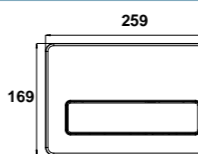

55411 BASIC TANK System
Tanque empotrable con mecanismo de doble descarga, 3/6 litros, tubo y manguito con enchufe unión
PRO y BASIC System solo compatibles con los nuevos pulsadores PL3