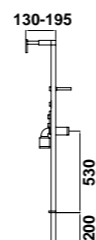

55401 PRO Bidé System
Soporte para bidé con fluxor de empotrar incorporado y accesorios de instalación incluidos
PRO y BASIC System solo compatibles con los nuevos pulsadores PL3

NOVEDAD