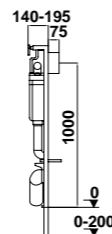

emma

NOVEDAD

55400 PRO WC System
Soporte para inodoro con cisterna de doble descarga 3 / 6 litros y accesorios de instalación incluidos
Profundidad mínima de 13,5 cm., codo de evacuación 9 cm.
PRO y BASIC System solo compatibles con los nuevos pulsadores PL3