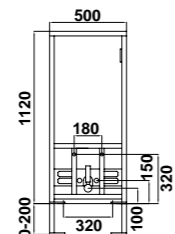

55400 PRO WC System
Soporte para inodoro con cisterna de doble descarga 3 / 6 litros y accesorios de instalación incluidos
Profundidad mínima de 13,5 cm., codo de evacuación 9 cm.
PRO y BASIC System solo compatibles con los nuevos pulsadores PL3

NOVEDAD