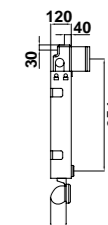

emma

NOVEDAD

55400 PRO WC System
Soporte para inodoro con cisterna de doble descarga 3 / 6 litros y accesorios de instalación incluidos
Profundidad mínima de 13,5 cm., codo de evacuación 9 cm.
PRO y BASIC System solo compatibles con los nuevos pulsadores PL3

NOVEDAD

55401 PRO Bidé System
Soporte para bidé con fluxor de empotrar incorporado y accesorios de instalación incluidos
PRO y BASIC System solo compatibles con los nuevos pulsadores PL3

NOVEDAD

55402 PRO WB System
Soporte para lavabo con accesorios de instalación incluidos

NOVEDAD

55403 PRO Urinal System
Soporte para urinario con accesorios de instalación incluidos

NOVEDAD

55410 BASIC WC System
Tanque de doble descarga 3 / 6 litros con juego de fijación y enchufe de unión incluidos
PRO y BASIC System solo compatibles con los nuevos pulsadores PL3