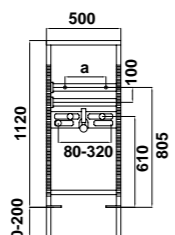

55401 PRO Bidé System
Soporte para bidé con fluxor de empotrar incorporado y accesorios de instalación incluidos
PRO y BASIC System solo compatibles con los nuevos pulsadores PL3

NOVEDAD