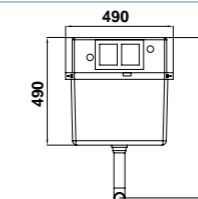

55410 BASIC WC System
Tanque de doble descarga 3 / 6 litros con juego de fijación y enchufe de unión incluidos
PRO y BASIC System solo compatibles con los nuevos pulsadores PL3

NOVEDAD