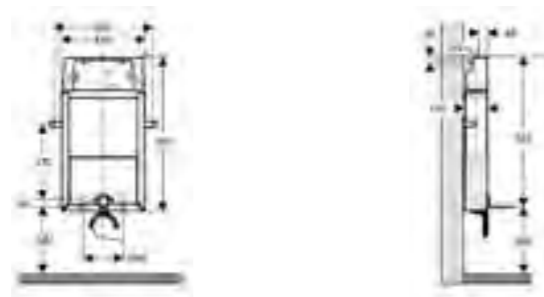

NOVEDAD

55411 BASIC TANK System
Tanque empotrable con mecanismo de doble descarga, 3/6 litros, tubo y manguito con enchufe unión
PRO y BASIC System solo compatibles con los nuevos pulsadores PL3

5536501 Placa de accionamiento dual PL3 blanca
5536569 Placa de accionamiento dual PL3 cromo-brillo
5536570 Placa de accionamiento dual PL3 cromo-mate
5536600 Placa acción PL3 antivandálica

• El sistema BASIC admite instalación de inodoro a 23 cm.

55350 Soporte MED de inodoro con cisterna y mecanismo de doble pulsador
55352 Pies soporte MED opcionales para apoyo en el suelo

55351 Soporte MED de bidé con juego de sujección
55352 Pies soporte MED opcionales para apoyo en el suelo