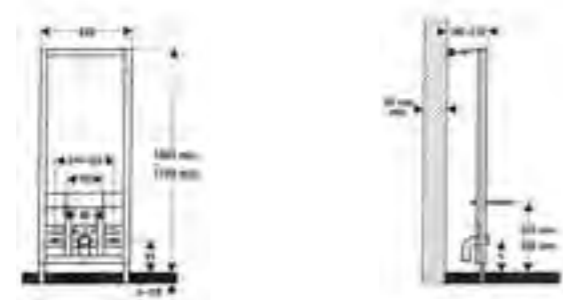

NOVEDAD

55411 BASIC TANK System
Tanque empotrable con mecanismo de doble descarga, 3/6 litros, tubo y manguito con enchufe unión
PRO y BASIC System solo compatibles con los nuevos pulsadores PL3

5536501 Placa de accionamiento dual PL3 blanca
5536569 Placa de accionamiento dual PL3 cromo-brillo
5536570 Placa de accionamiento dual PL3 cromo-mate
5536600 Placa acción PL3 antivandálica

• El sistema BASIC admite instalación de inodoro a 23 cm.

55350 Soporte MED de inodoro con cisterna y mecanismo de doble pulsador
55352 Pies soporte MED opcionales para apoyo en el suelo

55351 Soporte MED de bidé con juego de sujección
55352 Pies soporte MED opcionales para apoyo en el suelo

55360 Soporte COMPAC de inodoro con cisterna y mecanismo de doble pulsador
55362 Guías soporte COMPAC (Obligatorias para fijación a pared en paredes de tabiquería).

55361 Soporte COMPAC de bidé con juego de sujección
55362 Guías soporte COMPAC (Obligatorias para fijación a pared en paredes de tabiquería).