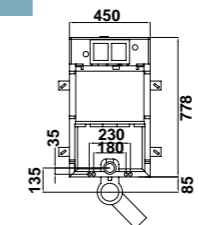

55403 PRO Urinal System
Soporte para urinario con accesorios de instalación incluidos

NOVEDAD