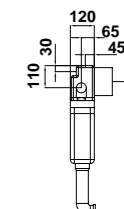

NOVEDAD

55403 PRO Urinal System
Soporte para urinario con accesorios de instalación incluidos

NOVEDAD

55410 BASIC WC System
Tanque de doble descarga 3 / 6 litros con juego de fijación y enchufe de unión incluidos
PRO y BASIC System solo compatibles con los nuevos pulsadores PL3

NOVEDAD

55411 BASIC TANK System
Tanque empotrable con mecanismo de doble descarga, 3/6 litros, tubo y manguito con enchufe unión
PRO y BASIC System solo compatibles con los nuevos pulsadores PL3

5536501 Placa de accionamiento dual PL3 blanca
5536569 Placa de accionamiento dual PL3 cromo-brillo
5536570 Placa de accionamiento dual PL3 cromo-mate
5536600 Placa acción PL3 antivandálica