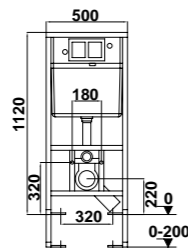

emma

NOVEDAD

55400 PRO WC System
Soporte para inodoro con cisterna de doble descarga 3 / 6 litros y accesorios de instalación incluidos
Profundidad mínima de 13,5 cm., codo de evacuación 9 cm.
PRO y BASIC System solo compatibles con los nuevos pulsadores PL3