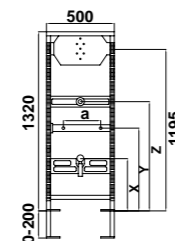

NOVEDAD

55403 PRO Urinal System
Soporte para urinario con accesorios de instalación incluidos

NOVEDAD

55410 BASIC WC System
Tanque de doble descarga 3 / 6 litros con juego de fijación y enchufe de unión incluidos
PRO y BASIC System solo compatibles con los nuevos pulsadores PL3