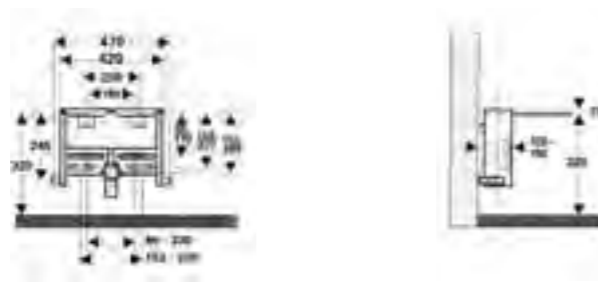

NOVEDAD

55411 BASIC TANK System
Tanque empotrable con mecanismo de doble descarga, 3/6 litros, tubo y manguito con enchufe unión
PRO y BASIC System solo compatibles con los nuevos pulsadores PL3

5536501 Placa de accionamiento dual PL3 blanca
5536569 Placa de accionamiento dual PL3 cromo-brillo
5536570 Placa de accionamiento dual PL3 cromo-mate
5536600 Placa acción PL3 antivandálica

• El sistema BASIC admite instalación de inodoro a 23 cm.

55350 Soporte MED de inodoro con cisterna y mecanismo de doble pulsador
55352 Pies soporte MED opcionales para apoyo en el suelo

55351 Soporte MED de bidé con juego de sujección
55352 Pies soporte MED opcionales para apoyo en el suelo