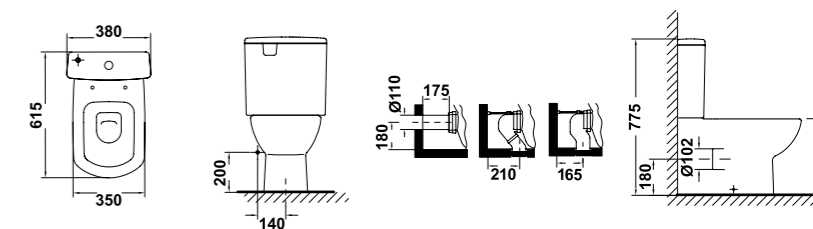

- 25030 Lavabo cuadrado de 60 x 48 cm. con juego de fijación
Posibilidad de instalación con pedestal, semi-pedestal, ó mural
- 25430 Pedestal

- 25432 Semipedestal con juego de fijación

- 25090 Lavamanos de 45 x 36 cm. con juego de fijación

» guía rápida *

- 25180 Inodoro de 65 x 35 cm. salida horizontal con juego de anclaje
- 25150 Inodoro de 65 x 35 cm. salida vertical con juego de anclaje
- 25540 Tanque bajo con tapa y mecanismo de doble pulsador
Alimentación inferior izquierda
- 51622 Asiento fijo
- 51621 Asiento con caída amortiguada
- 51620 Asiento extraíble

- 25360 Bidé de 56 x 35 cm. con juego de anclaje
- 51630 Tapa para bidé

NOVEDAD *

- 25160 Inodoro BTW **compact** de 61,5 x 35 cm. salida dual con juego de anclaje
Para instalación con salida vertical es necesario codo
Para instalación con salida horizontal no es necesario codo
- 25541 Tanque bajo BTW con tapa y mecanismo de doble pulsador 3 / 6 litros
Alimentación inferior izquierda
- * 25557 Tanque bajo BTW con tapa y mecanismo de doble pulsador 3 / 4,5 litros
Alimentación inferior izquierda

Smart

Lavabos
Washbasins

Lavabo redondo 550 mm. - Ref^o 25050
Lavabo redondo 600 mm. - Ref^o 25040
Rounded Washbasin

Lavabo cuadrado 600 mm. - Ref^o 25030
Square Washbasin

Lavamanos 450 mm. - Ref^o 25090
Handbasin