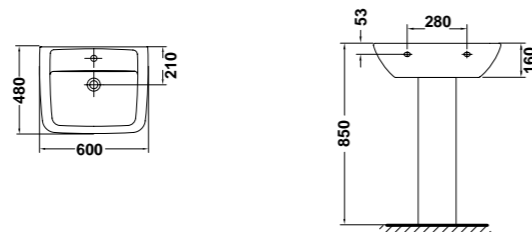

Soluciones con estilo propio

» guía rápida *

25172 Inodoro suspendido de 53 x 35 cm. salida horizontal
Posibilidad de instalación con soporte mural pág. 80-83

51622 Asiento fijo

51621 Asiento con caída amortiguada

51620 Asiento extraíble

25362 Bidé suspendido de 56,5 x 35 cm.

Posibilidad de instalación con soporte mural pág. 80-83

51630 Tapa para bidé

* Ver significado de iconos en pág. 2

Smart

gala

» guía rápida *

- 25040 Lavabo redondo de 60 x 48 cm. con juego de fijación
Posibilidad de instalación con pedestal, semi-pedestal, ó mural
- 25050 Lavabo redondo de 55 x 45 cm. con juego de fijación
Posibilidad de instalación con pedestal, semi-pedestal, ó mural
- 25430 Pedestal

- 25030 Lavabo cuadrado de 60 x 48 cm. con juego de fijación
Posibilidad de instalación con pedestal, semi-pedestal, ó mural
- 25430 Pedestal

- 25432 Semipedestal con juego de fijación

- 25090 Lavamanos de 45 x 36 cm. con juego de fijación