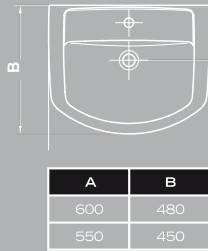

- 25040 Lavabo redondo de 60 x 48 cm. con juego de fijación
Posibilidad de instalación con pedestal, semi-pedestal, ó mural
- 25050 Lavabo redondo de 55 x 45 cm. con juego de fijación
Posibilidad de instalación con pedestal, semi-pedestal, ó mural
- 25430 Pedestal

- 25360 Bidé de 56 x 35 cm. con juego de anclaje
- 51630 Tapa para bidé

NOVEDAD *

- 25160 Inodoro BTW **compact** de 61,5 x 35 cm. salida dual con juego de anclaje
Para instalación con salida vertical es necesario codo
Para instalación con salida horizontal no es necesario codo
- 25541 Tanque bajo BTW con tapa y mecanismo de doble pulsador 3 / 6 litros
Alimentación inferior izquierda
- * 25557 Tanque bajo BTW con tapa y mecanismo de doble pulsador 3 / 4,5 litros
Alimentación inferior izquierda

- 51622 Asiento fijo
- 51621 Asiento con caída amortiguada
- 51620 Asiento extraíble

- 25366 Bidé BTW de 56,5 x 35 cm. con juego de anclaje
- 51630 Tapa para bidé

* Ver significado de iconos en pág. 2

* Ver significado de iconos en pág. 2

Smart

Lavabos
Washbasins

Lavabo redondo 550 mm. - Ref^o 25050
Lavabo redondo 600 mm. - Ref^o 25040
Rounded Washbasin

Lavabo cuadrado 600 mm. - Ref^o 25030
Square Washbasin

Lavamanos 450 mm. - Ref^o 25090
Handbasin