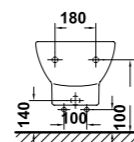

25362 Bidé suspendido de 56,5 x 35 cm.

Posibilidad de instalación con soporte mural pág. 80-83

51630 Tapa para bidé

* Ver significado de iconos en pág. 2