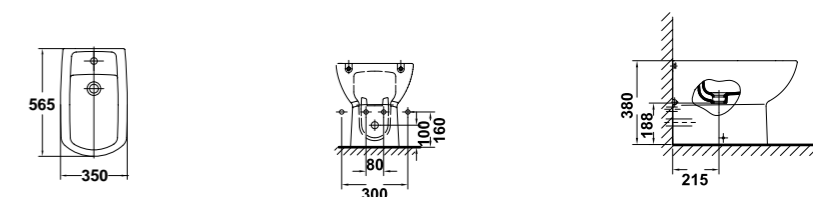

» guía rápida *

- 25180 Inodoro de 65 x 35 cm. salida horizontal con juego de anclaje
- 25150 Inodoro de 65 x 35 cm. salida vertical con juego de anclaje
- 25540 Tanque bajo con tapa y mecanismo de doble pulsador
Alimentación inferior izquierda
- 51622 Asiento fijo
- 51621 Asiento con caída amortiguada
- 51620 Asiento extraíble

- 25360 Bidé de 56 x 35 cm. con juego de anclaje
- 51630 Tapa para bidé

NOVEDAD *

- 25160 Inodoro BTW **compact** de 61,5 x 35 cm. salida dual con juego de anclaje
Para instalación con salida vertical es necesario codo
Para instalación con salida horizontal no es necesario codo
- 25541 Tanque bajo BTW con tapa y mecanismo de doble pulsador 3 / 6 litros
Alimentación inferior izquierda
- * 25557 Tanque bajo BTW con tapa y mecanismo de doble pulsador 3 / 4,5 litros
Alimentación inferior izquierda

- 51622 Asiento fijo
- 51621 Asiento con caída amortiguada
- 51620 Asiento extraíble

- 25366 Bidé BTW de 56,5 x 35 cm. con juego de anclaje
- 51630 Tapa para bidé

* Ver significado de iconos en pág. 2

* Ver significado de iconos en pág. 2

Smart

Lavabos
Washbasins

Lavabo redondo 550 mm. - Ref^o 25050
Lavabo redondo 600 mm. - Ref^o 25040
Rounded Washbasin

Lavabo cuadrado 600 mm. - Ref^o 25030
Square Washbasin

Lavamanos 450 mm. - Ref^o 25090
Handbasin