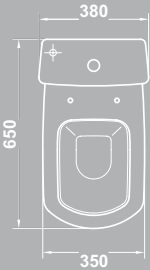

salida horizontal