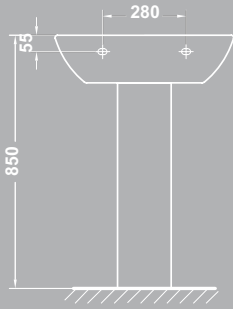

- 25040 Lavabo redondo de 60 x 48 cm. con juego de fijación
Posibilidad de instalación con pedestal, semi-pedestal, ó mural
- 25050 Lavabo redondo de 55 x 45 cm. con juego de fijación
Posibilidad de instalación con pedestal, semi-pedestal, ó mural
- 25430 Pedestal

- 25360 Bidé de 56 x 35 cm. con juego de anclaje
- 51630 Tapa para bidé

NOVEDAD *

- 25160 Inodoro BTW **compact** de 61,5 x 35 cm. salida dual con juego de anclaje
Para instalación con salida vertical es necesario codo
Para instalación con salida horizontal no es necesario codo
- 25541 Tanque bajo BTW con tapa y mecanismo de doble pulsador 3 / 6 litros
Alimentación inferior izquierda
- * 25557 Tanque bajo BTW con tapa y mecanismo de doble pulsador 3 / 4,5 litros
Alimentación inferior izquierda

- 51622 Asiento fijo
- 51621 Asiento con caída amortiguada
- 51620 Asiento extraíble

- 25366 Bidé BTW de 56,5 x 35 cm. con juego de anclaje
- 51630 Tapa para bidé

* Ver significado de iconos en pág. 2

* Ver significado de iconos en pág. 2

Smart

Lavabos
Washbasins

Lavabo redondo 550 mm. - Ref^o 25050
Lavabo redondo 600 mm. - Ref^o 25040
Rounded Washbasin

Lavabo cuadrado 600 mm. - Ref^o 25030
Square Washbasin

Lavamanos 450 mm. - Ref^o 25090
Handbasin