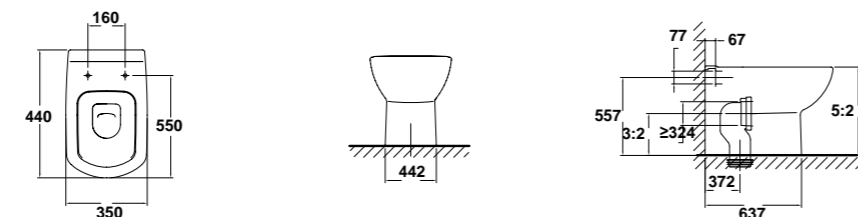

- 25040 Lavabo redondo de 60 x 48 cm. con juego de fijación
Posibilidad de instalación con pedestal, semi-pedestal, ó mural
- 25050 Lavabo redondo de 55 x 45 cm. con juego de fijación
Posibilidad de instalación con pedestal, semi-pedestal, ó mural
- 25430 Pedestal

- 25030 Lavabo cuadrado de 60 x 48 cm. con juego de fijación
Posibilidad de instalación con pedestal, semi-pedestal, ó mural
- 25430 Pedestal

- 25432 Semipedestal con juego de fijación

- 25090 Lavamanos de 45 x 36 cm. con juego de fijación

Smart

Lavabos
Washbasins

Lavabo redondo 550 mm. - Ref^o 25050
Lavabo redondo 600 mm. - Ref^o 25040
Rounded Washbasin

Lavabo cuadrado 600 mm. - Ref^o 25030
Square Washbasin

Lavamanos 450 mm. - Ref^o 25090
Handbasin