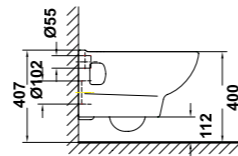

Soluciones con estilo propio

» guía rápida *

25172 Inodoro suspendido de 53 x 35 cm. salida horizontal
Posibilidad de instalación con soporte mural pág. 80-83

51622 Asiento fijo

51621 Asiento con caída amortiguada

- 25040 Lavabo redondo de 60 x 48 cm. con juego de fijación
Posibilidad de instalación con pedestal, semi-pedestal, ó mural
- 25050 Lavabo redondo de 55 x 45 cm. con juego de fijación
Posibilidad de instalación con pedestal, semi-pedestal, ó mural
- 25430 Pedestal

- 25030 Lavabo cuadrado de 60 x 48 cm. con juego de fijación
Posibilidad de instalación con pedestal, semi-pedestal, ó mural
- 25430 Pedestal

- 25432 Semipedestal con juego de fijación

- 25090 Lavamanos de 45 x 36 cm. con juego de fijación

Smart

Lavabos
Washbasins

Lavabo redondo 550 mm. - Ref^o 25050
Lavabo redondo 600 mm. - Ref^o 25040
Rounded Washbasin

Lavabo cuadrado 600 mm. - Ref^o 25030
Square Washbasin

Lavamanos 450 mm. - Ref^o 25090
Handbasin