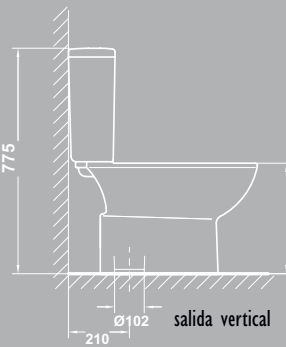

» guía rápida *

- 25180 Inodoro de 65 x 35 cm. salida horizontal con juego de anclaje
- 25150 Inodoro de 65 x 35 cm. salida vertical con juego de anclaje
- 25540 Tanque bajo con tapa y mecanismo de doble pulsador
Alimentación inferior izquierda
- 51622 Asiento fijo
- 51621 Asiento con caída amortiguada
- 51620 Asiento extraíble

- 25360 Bidé de 56 x 35 cm. con juego de anclaje
- 51630 Tapa para bidé

NOVEDAD *

- 25160 Inodoro BTW **compact** de 61,5 x 35 cm. salida dual con juego de anclaje
Para instalación con salida vertical es necesario codo
Para instalación con salida horizontal no es necesario codo
- 25541 Tanque bajo BTW con tapa y mecanismo de doble pulsador 3 / 6 litros
Alimentación inferior izquierda
- * 25557 Tanque bajo BTW con tapa y mecanismo de doble pulsador 3 / 4,5 litros
Alimentación inferior izquierda

Smart

Lavabos
Washbasins

Lavabo redondo 550 mm. - Ref^o 25050
Lavabo redondo 600 mm. - Ref^o 25040
Rounded Washbasin

Lavabo cuadrado 600 mm. - Ref^o 25030
Square Washbasin

Lavamanos 450 mm. - Ref^o 25090
Handbasin

Ref^o 25430

Pedestal
Pedestal

salida horizontal

salida vertical

Inodoro tanque bajo
Close/coupled WC pan and cistern

Ref^o 25540

Salida horizontal Ref^o 25180
"P" trap
Salida vertical Ref^o 25150
"S" trap

Inodoro tanque bajo (pegado a pared)
Close/coupled WC pan and cistern BTW