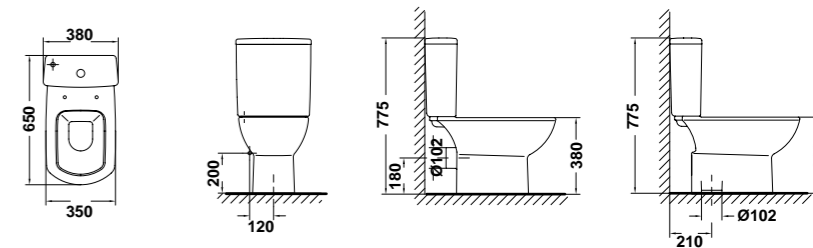

- 25180 Inodoro de 65 x 35 cm. salida horizontal con juego de anclaje
- 25150 Inodoro de 65 x 35 cm. salida vertical con juego de anclaje
- 25540 Tanque bajo con tapa y mecanismo de doble pulsador
  Alimentación inferior izquierda
- 51622 Asiento fijo
- 51621 Asiento con caída amortiguada
- 51620 Asiento extraíble