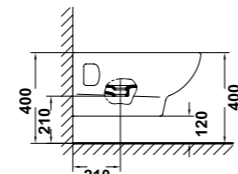

25362 Bidé suspendido de 56,5 x 35 cm.

Posibilidad de instalación con soporte mural pág. 80-83

51630 Tapa para bidé

* Ver significado de iconos en pág. 2