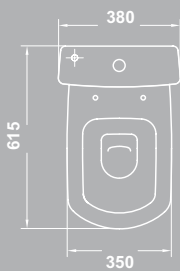

Inodoro tanque bajo (pegado a pared)
Close/coupled WC pan and cistern BTW

Asiento. Tres opciones :
fijo - Ref^o 51622
extraible - Ref^o 51620
caída amortiguada - Ref^o 51621

Seat. Three options :
fix
pull-out,
soft closing.

Ref^o 25541

Ref^o 25160