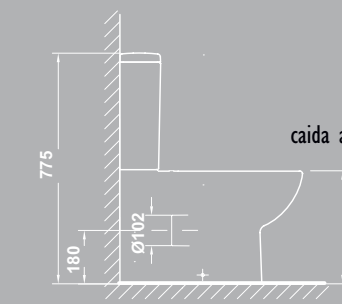

Inodoro tanque bajo (pegado a pared)
Close/coupled WC pan and cistern BTW

Asiento. Tres opciones :
fijo - Ref^o 51622
extraible - Ref^o 51620
caída amortiguada - Ref^o 51621

Seat. Three options :
fix
pull-out,
soft closing.

Ref^o 25541

Ref^o 25160