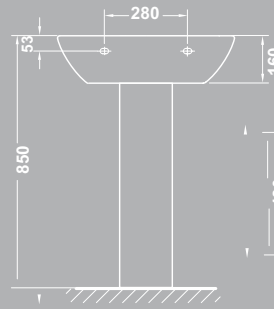

- 25040 Lavabo redondo de 60 x 48 cm. con juego de fijación
Posibilidad de instalación con pedestal, semi-pedestal, ó mural
- 25050 Lavabo redondo de 55 x 45 cm. con juego de fijación
Posibilidad de instalación con pedestal, semi-pedestal, ó mural
- 25430 Pedestal

- 25360 Bidé de 56 x 35 cm. con juego de anclaje
- 51630 Tapa para bidé

NOVEDAD *

- 25160 Inodoro BTW **compact** de 61,5 x 35 cm. salida dual con juego de anclaje
Para instalación con salida vertical es necesario codo
Para instalación con salida horizontal no es necesario codo
- 25541 Tanque bajo BTW con tapa y mecanismo de doble pulsador 3 / 6 litros
Alimentación inferior izquierda
- * 25557 Tanque bajo BTW con tapa y mecanismo de doble pulsador 3 / 4,5 litros
Alimentación inferior izquierda

- 51622 Asiento fijo
- 51621 Asiento con caída amortiguada
- 51620 Asiento extraíble

- 25366 Bidé BTW de 56,5 x 35 cm. con juego de anclaje
- 51630 Tapa para bidé

* Ver significado de iconos en pág. 2

* Ver significado de iconos en pág. 2

Smart

Lavabos
Washbasins

Lavabo redondo 550 mm. - Ref^o 25050
Lavabo redondo 600 mm. - Ref^o 25040
Rounded Washbasin

Lavabo cuadrado 600 mm. - Ref^o 25030
Square Washbasin

Lavamanos 450 mm. - Ref^o 25090
Handbasin