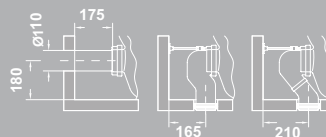

Inodoro tanque bajo (pegado a pared)
Close/coupled WC pan and cistern BTW

Asiento. Tres opciones :
fijo - Ref^o 51622
extraible - Ref^o 51620
caída amortiguada - Ref^o 51621

Seat. Three options :
fix
pull-out,
soft closing.

Ref^o 25541

Ref^o 25160