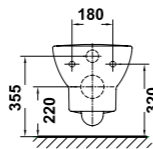

Soluciones con estilo propio

» guía rápida *

25172 Inodoro suspendido de 53 x 35 cm. salida horizontal
Posibilidad de instalación con soporte mural pág. 80-83

51622 Asiento fijo

51621 Asiento con caída amortiguada

- 25040 Lavabo redondo de 60 x 48 cm. con juego de fijación
Posibilidad de instalación con pedestal, semi-pedestal, ó mural
- 25050 Lavabo redondo de 55 x 45 cm. con juego de fijación
Posibilidad de instalación con pedestal, semi-pedestal, ó mural
- 25430 Pedestal

- 25030 Lavabo cuadrado de 60 x 48 cm. con juego de fijación
Posibilidad de instalación con pedestal, semi-pedestal, ó mural
- 25430 Pedestal

- 25432 Semipedestal con juego de fijación

- 25090 Lavamanos de 45 x 36 cm. con juego de fijación

Smart

Lavabos
Washbasins

Lavabo redondo 550 mm. - Ref^o 25050
Lavabo redondo 600 mm. - Ref^o 25040
Rounded Washbasin

Lavabo cuadrado 600 mm. - Ref^o 25030
Square Washbasin

Lavamanos 450 mm. - Ref^o 25090
Handbasin