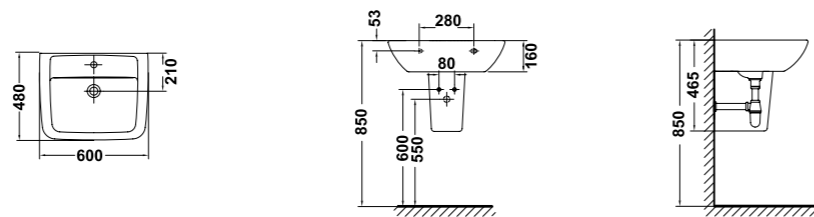

Soluciones con estilo propio

» guía rápida *

25172 Inodoro suspendido de 53 x 35 cm. salida horizontal
Posibilidad de instalación con soporte mural pág. 80-83

51622 Asiento fijo

51621 Asiento con caída amortiguada

51620 Asiento extraíble

25362 Bidé suspendido de 56,5 x 35 cm.

Posibilidad de instalación con soporte mural pág. 80-83

51630 Tapa para bidé

* Ver significado de iconos en pág. 2

Smart

gala

» guía rápida *

- 25040 Lavabo redondo de 60 x 48 cm. con juego de fijación
Posibilidad de instalación con pedestal, semi-pedestal, ó mural
- 25050 Lavabo redondo de 55 x 45 cm. con juego de fijación
Posibilidad de instalación con pedestal, semi-pedestal, ó mural
- 25430 Pedestal

- 25030 Lavabo cuadrado de 60 x 48 cm. con juego de fijación
Posibilidad de instalación con pedestal, semi-pedestal, ó mural
- 25430 Pedestal

- 25432 Semipedestal con juego de fijación

- 25090 Lavamanos de 45 x 36 cm. con juego de fijación