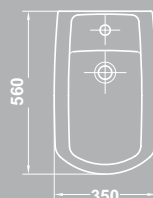

- 25040 Lavabo redondo de 60 x 48 cm. con juego de fijación
Posibilidad de instalación con pedestal, semi-pedestal, ó mural
- 25050 Lavabo redondo de 55 x 45 cm. con juego de fijación
Posibilidad de instalación con pedestal, semi-pedestal, ó mural
- 25430 Pedestal

» guía rápida *

- 25180 Inodoro de 65 x 35 cm. salida horizontal con juego de anclaje
- 25150 Inodoro de 65 x 35 cm. salida vertical con juego de anclaje
- 25540 Tanque bajo con tapa y mecanismo de doble pulsador
Alimentación inferior izquierda
- 51622 Asiento fijo
- 51621 Asiento con caída amortiguada
- 51620 Asiento extraíble

- 25360 Bidé de 56 x 35 cm. con juego de anclaje
- 51630 Tapa para bidé

NOVEDAD *

- 25160 Inodoro BTW **compact** de 61,5 x 35 cm. salida dual con juego de anclaje
Para instalación con salida vertical es necesario codo
Para instalación con salida horizontal no es necesario codo
- 25541 Tanque bajo BTW con tapa y mecanismo de doble pulsador 3 / 6 litros
Alimentación inferior izquierda
- * 25557 Tanque bajo BTW con tapa y mecanismo de doble pulsador 3 / 4,5 litros
Alimentación inferior izquierda

Asiento. Tres opciones :
fijo - Ref^o 51622
extraible - Ref^o 51620
caída amortiguada - Ref^o 51621

Seat. Three options :
fix
pull-out,
soft closing.

Ref^o 25541

Ref^o 25160

Bidé
Bidet

Ref^o 25360

gala