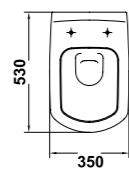

Soluciones con estilo propio

» guía rápida *

25172 Inodoro suspendido de 53 x 35 cm. salida horizontal
Posibilidad de instalación con soporte mural pág. 80-83

51622 Asiento fijo

51621 Asiento con caída amortiguada

- 25040 Lavabo redondo de 60 x 48 cm. con juego de fijación
Posibilidad de instalación con pedestal, semi-pedestal, ó mural
- 25050 Lavabo redondo de 55 x 45 cm. con juego de fijación
Posibilidad de instalación con pedestal, semi-pedestal, ó mural
- 25430 Pedestal

- 25030 Lavabo cuadrado de 60 x 48 cm. con juego de fijación
Posibilidad de instalación con pedestal, semi-pedestal, ó mural
- 25430 Pedestal

- 25432 Semipedestal con juego de fijación

- 25090 Lavamanos de 45 x 36 cm. con juego de fijación

Smart

Lavabos
Washbasins

Lavabo redondo 550 mm. - Ref^o 25050
Lavabo redondo 600 mm. - Ref^o 25040
Rounded Washbasin

Lavabo cuadrado 600 mm. - Ref^o 25030
Square Washbasin

Lavamanos 450 mm. - Ref^o 25090
Handbasin