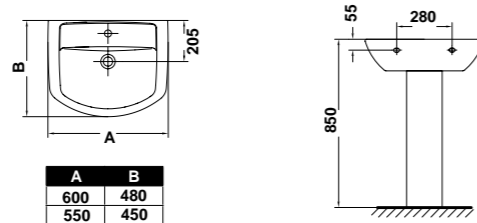

51620 Asiento extraíble

25362 Bidé suspendido de 56,5 x 35 cm.

Posibilidad de instalación con soporte mural pág. 80-83

51630 Tapa para bidé

* Ver significado de iconos en pág. 2

Smart

gala

» guía rápida *

- 25040 Lavabo redondo de 60 x 48 cm. con juego de fijación
Posibilidad de instalación con pedestal, semi-pedestal, ó mural
- 25050 Lavabo redondo de 55 x 45 cm. con juego de fijación
Posibilidad de instalación con pedestal, semi-pedestal, ó mural
- 25430 Pedestal

- 25030 Lavabo cuadrado de 60 x 48 cm. con juego de fijación
Posibilidad de instalación con pedestal, semi-pedestal, ó mural
- 25430 Pedestal

- 25432 Semipedestal con juego de fijación

- 25090 Lavamanos de 45 x 36 cm. con juego de fijación

Smart

Lavabos
Washbasins

Lavabo redondo 550 mm. - Ref^o 25050
Lavabo redondo 600 mm. - Ref^o 25040
Rounded Washbasin

Lavabo cuadrado 600 mm. - Ref^o 25030
Square Washbasin

Lavamanos 450 mm. - Ref^o 25090
Handbasin