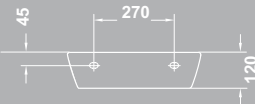

- 25360 Bidé de 56 x 35 cm. con juego de anclaje
- 51630 Tapa para bidé

NOVEDAD *

- 25160 Inodoro BTW **compact** de 61,5 x 35 cm. salida dual con juego de anclaje
Para instalación con salida vertical es necesario codo
Para instalación con salida horizontal no es necesario codo
- 25541 Tanque bajo BTW con tapa y mecanismo de doble pulsador 3 / 6 litros
Alimentación inferior izquierda
- * 25557 Tanque bajo BTW con tapa y mecanismo de doble pulsador 3 / 4,5 litros
Alimentación inferior izquierda

- 51622 Asiento fijo
- 51621 Asiento con caída amortiguada
- 51620 Asiento extraíble

- 25366 Bidé BTW de 56,5 x 35 cm. con juego de anclaje
- 51630 Tapa para bidé

* Ver significado de iconos en pág. 2

* Ver significado de iconos en pág. 2

Smart

Lavabos
Washbasins

Lavabo redondo 550 mm. - Ref^o 25050
Lavabo redondo 600 mm. - Ref^o 25040
Rounded Washbasin

Lavabo cuadrado 600 mm. - Ref^o 25030
Square Washbasin

Lavamanos 450 mm. - Ref^o 25090
Handbasin