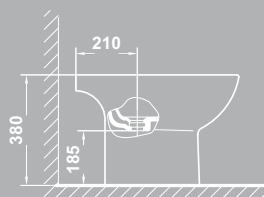

- 25360 Bidé de 56 x 35 cm. con juego de anclaje
- 51630 Tapa para bidé

NOVEDAD *

- 25160 Inodoro BTW **compact** de 61,5 x 35 cm. salida dual con juego de anclaje
Para instalación con salida vertical es necesario codo
Para instalación con salida horizontal no es necesario codo
- 25541 Tanque bajo BTW con tapa y mecanismo de doble pulsador 3 / 6 litros
Alimentación inferior izquierda
- * 25557 Tanque bajo BTW con tapa y mecanismo de doble pulsador 3 / 4,5 litros
Alimentación inferior izquierda

Smart

Lavabos
Washbasins

Lavabo redondo 550 mm. - Ref^o 25050
Lavabo redondo 600 mm. - Ref^o 25040
Rounded Washbasin

Lavabo cuadrado 600 mm. - Ref^o 25030
Square Washbasin

Lavamanos 450 mm. - Ref^o 25090
Handbasin

Ref^o 25430

Pedestal
Pedestal

salida horizontal

salida vertical

Inodoro tanque bajo
Close/coupled WC pan and cistern

Ref^o 25540

Salida horizontal Ref^o 25180
"P" trap
Salida vertical Ref^o 25150
"S" trap

Inodoro tanque bajo (pegado a pared)
Close/coupled WC pan and cistern BTW

Asiento. Tres opciones :
fijo - Ref^o 51622
extraible - Ref^o 51620
caída amortiguada - Ref^o 51621

Seat. Three options :
fix
pull-out,
soft closing.

Ref^o 25541

Ref^o 25160

Bidé
Bidet

Ref^o 25360

gala