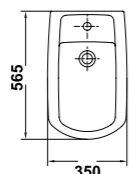

Soluciones con estilo propio

» guía rápida *

25172 Inodoro suspendido de 53 x 35 cm. salida horizontal
Posibilidad de instalación con soporte mural pág. 80-83

51622 Asiento fijo

51621 Asiento con caída amortiguada

51620 Asiento extraíble

25362 Bidé suspendido de 56,5 x 35 cm.

Posibilidad de instalación con soporte mural pág. 80-83

51630 Tapa para bidé

* Ver significado de iconos en pág. 2

Smart

gala

» guía rápida *

- 25040 Lavabo redondo de 60 x 48 cm. con juego de fijación
Posibilidad de instalación con pedestal, semi-pedestal, ó mural
- 25050 Lavabo redondo de 55 x 45 cm. con juego de fijación
Posibilidad de instalación con pedestal, semi-pedestal, ó mural
- 25430 Pedestal

- 25030 Lavabo cuadrado de 60 x 48 cm. con juego de fijación
Posibilidad de instalación con pedestal, semi-pedestal, ó mural
- 25430 Pedestal

- 25432 Semipedestal con juego de fijación

- 25090 Lavamanos de 45 x 36 cm. con juego de fijación