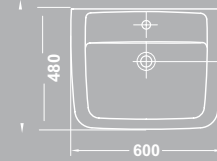

- 25040 Lavabo redondo de 60 x 48 cm. con juego de fijación
Posibilidad de instalación con pedestal, semi-pedestal, ó mural
- 25050 Lavabo redondo de 55 x 45 cm. con juego de fijación
Posibilidad de instalación con pedestal, semi-pedestal, ó mural
- 25430 Pedestal

- 25360 Bidé de 56 x 35 cm. con juego de anclaje
- 51630 Tapa para bidé

NOVEDAD *

- 25160 Inodoro BTW **compact** de 61,5 x 35 cm. salida dual con juego de anclaje
Para instalación con salida vertical es necesario codo
Para instalación con salida horizontal no es necesario codo
- 25541 Tanque bajo BTW con tapa y mecanismo de doble pulsador 3 / 6 litros
Alimentación inferior izquierda
- * 25557 Tanque bajo BTW con tapa y mecanismo de doble pulsador 3 / 4,5 litros
Alimentación inferior izquierda

- 51622 Asiento fijo
- 51621 Asiento con caída amortiguada
- 51620 Asiento extraíble

- 25366 Bidé BTW de 56,5 x 35 cm. con juego de anclaje
- 51630 Tapa para bidé

* Ver significado de iconos en pág. 2

* Ver significado de iconos en pág. 2

Smart

Lavabos
Washbasins

Lavabo redondo 550 mm. - Ref^o 25050
Lavabo redondo 600 mm. - Ref^o 25040
Rounded Washbasin

Lavabo cuadrado 600 mm. - Ref^o 25030
Square Washbasin

Lavamanos 450 mm. - Ref^o 25090
Handbasin