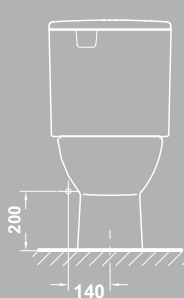

Inodoro tanque bajo (pegado a pared)
Close/coupled WC pan and cistern BTW

Asiento. Tres opciones :
fijo - Ref^o 51622
extraible - Ref^o 51620
caída amortiguada - Ref^o 51621

Seat. Three options :
fix
pull-out,
soft closing.

Ref^o 25541

Ref^o 25160