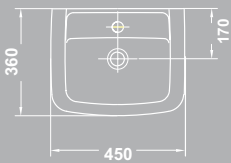

- 25040 Lavabo redondo de 60 x 48 cm. con juego de fijación
Posibilidad de instalación con pedestal, semi-pedestal, ó mural
- 25050 Lavabo redondo de 55 x 45 cm. con juego de fijación
Posibilidad de instalación con pedestal, semi-pedestal, ó mural
- 25430 Pedestal

- 25360 Bidé de 56 x 35 cm. con juego de anclaje
- 51630 Tapa para bidé

NOVEDAD *

- 25160 Inodoro BTW **compact** de 61,5 x 35 cm. salida dual con juego de anclaje
Para instalación con salida vertical es necesario codo
Para instalación con salida horizontal no es necesario codo
- 25541 Tanque bajo BTW con tapa y mecanismo de doble pulsador 3 / 6 litros
Alimentación inferior izquierda
- * 25557 Tanque bajo BTW con tapa y mecanismo de doble pulsador 3 / 4,5 litros
Alimentación inferior izquierda

- 51622 Asiento fijo
- 51621 Asiento con caída amortiguada
- 51620 Asiento extraíble

- 25366 Bidé BTW de 56,5 x 35 cm. con juego de anclaje
- 51630 Tapa para bidé

* Ver significado de iconos en pág. 2

* Ver significado de iconos en pág. 2

Smart

Lavabos
Washbasins

Lavabo redondo 550 mm. - Ref^o 25050
Lavabo redondo 600 mm. - Ref^o 25040
Rounded Washbasin

Lavabo cuadrado 600 mm. - Ref^o 25030
Square Washbasin

Lavamanos 450 mm. - Ref^o 25090
Handbasin