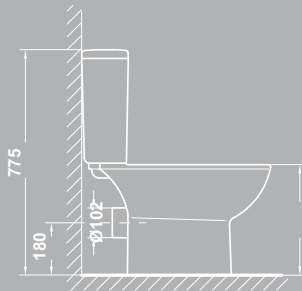

- 25040 Lavabo redondo de 60 x 48 cm. con juego de fijación
Posibilidad de instalación con pedestal, semi-pedestal, ó mural
- 25050 Lavabo redondo de 55 x 45 cm. con juego de fijación
Posibilidad de instalación con pedestal, semi-pedestal, ó mural
- 25430 Pedestal

» guía rápida *

- 25180 Inodoro de 65 x 35 cm. salida horizontal con juego de anclaje
- 25150 Inodoro de 65 x 35 cm. salida vertical con juego de anclaje
- 25540 Tanque bajo con tapa y mecanismo de doble pulsador
Alimentación inferior izquierda
- 51622 Asiento fijo
- 51621 Asiento con caída amortiguada
- 51620 Asiento extraíble

Smart

Lavabos
Washbasins

Lavabo redondo 550 mm. - Ref^o 25050
Lavabo redondo 600 mm. - Ref^o 25040
Rounded Washbasin

Lavabo cuadrado 600 mm. - Ref^o 25030
Square Washbasin

Lavamanos 450 mm. - Ref^o 25090
Handbasin

Ref^o 25430

Pedestal
Pedestal

salida horizontal

salida vertical

Inodoro tanque bajo
Close/coupled WC pan and cistern

Ref^o 25540

Salida horizontal Ref^o 25180
"P" trap
Salida vertical Ref^o 25150
"S" trap

Inodoro tanque bajo (pegado a pared)
Close/coupled WC pan and cistern BTW