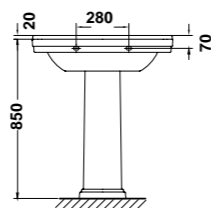

Un clásico contemporáneo

noble

» guía rápida \*

	A	B
12030	750	525
12040	600	500

- 12030 Lavabo de 75 x 52,5 cm. con juego de fijación  
Posibilidad de instalación con pedestal o mural. Combinable con muebles NOBLE
- 12040 Lavabo de 60 x 50 cm. con juego de fijación
- 12430 Pedestal

- 12060 Lavabo de encimera de 58 x 45 cm.

- 12120 Inodoro de 68 x 36 cm. salida dual con juego de anclaje  
Para instalación con salida vertical es necesario codo  
Para instalación con salida horizontal no es necesario codo
- 12540 Tanque bajo con tapa, y mecanismo de doble pulsador 3/6 litros  
Alimentación inferior izquierda
- 5161001 Asiento de madera fijo. Blanco
- 5161101 Asiento de madera con caída amortiguada. Blanco
- 5161085 Asiento de madera fijo. Nogal
- 5161185 Asiento de madera con caída amortiguada. Nogal

- 12360 Bidé de 58 x 36 cm. con juego de anclaje

noble

\* Ver significado de iconos en pág. 2

# NOBLE

**LAVABO**  
*LAVABO*  
WASHBASIN

Lavabo Noble / 750 / 600 mm.

*Lavabo Noble*  
Noble basin

**Pedestal**  
*Prèdèstal*  
Pedestal

	A	B
750	750	525
600	600	500

**LAVABO DE ENCIMERA**  
*VASQUE*  
COUNTERTOP WASHBASIN