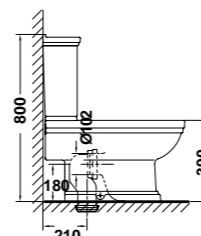

Un clásico contemporáneo

noble

» guía rápida \*

	A	B
12030	750	525
12040	600	500

- 12030 Lavabo de 75 x 52,5 cm. con juego de fijación  
Posibilidad de instalación con pedestal o mural. Combinable con muebles NOBLE
- 12040 Lavabo de 60 x 50 cm. con juego de fijación
- 12430 Pedestal

- 12060 Lavabo de encimera de 58 x 45 cm.

- 12120 Inodoro de 68 x 36 cm. salida dual con juego de anclaje  
Para instalación con salida vertical es necesario codo  
Para instalación con salida horizontal no es necesario codo
- 12540 Tanque bajo con tapa, y mecanismo de doble pulsador 3/6 litros  
Alimentación inferior izquierda
- 5161001 Asiento de madera fijo. Blanco
- 5161101 Asiento de madera con caída amortiguada. Blanco
- 5161085 Asiento de madera fijo. Nogal
- 5161185 Asiento de madera con caída amortiguada. Nogal

- 12360 Bidé de 58 x 36 cm. con juego de anclaje

noble

\* Ver significado de iconos en pág. 2

# NOBLE

**LAVABO**  
*LAVABO*  
WASHBASIN

Lavabo Noble / 750 / 600 mm.

*Lavabo Noble*  
Noble basin

**Pedestal**  
*Prèdèstal*  
Pedestal

	A	B
750	750	525
600	600	500

**LAVABO DE ENCIMERA**  
*VASQUE*  
COUNTERTOP WASHBASIN