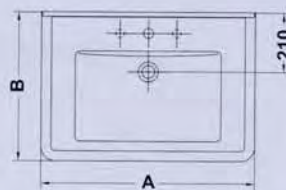

- 12060 Lavabo de encimera de 58 x 45 cm.

- 12120 Inodoro de 68 x 36 cm. salida dual con juego de anclaje  
Para instalación con salida vertical es necesario codo  
Para instalación con salida horizontal no es necesario codo
- 12540 Tanque bajo con tapa, y mecanismo de doble pulsador 3/6 litros  
Alimentación inferior izquierda
- 5161001 Asiento de madera fijo. Blanco
- 5161101 Asiento de madera con caída amortiguada. Blanco
- 5161085 Asiento de madera fijo. Nogal
- 5161185 Asiento de madera con caída amortiguada. Nogal

# NOBLE

**LAVABO**  
*LAVABO*  
WASHBASIN

Lavabo Noble / 750 / 600 mm.

*Lavabo Noble*  
Noble basin

**Pedestal**  
*Prèdèstal*  
Pedestal

	A	B
750	750	525
600	600	500

**LAVABO DE ENCIMERA**  
*VASQUE*  
COUNTERTOP WASHBASIN

Lavabo Noble para encimera  
*Vasque Noble*  
Noble countertop washbasin

**INODORO TANQUE BAJO**  
*CUVETTE À RÉSERVOIR ATTENANT*  
 CLOSE-COUPLED CISTERN WC SUITE

**Inodoro Noble con salida dual**  
*Cuvette WC Noble à sortie dual*  
 Noble WC pan with dual outlet