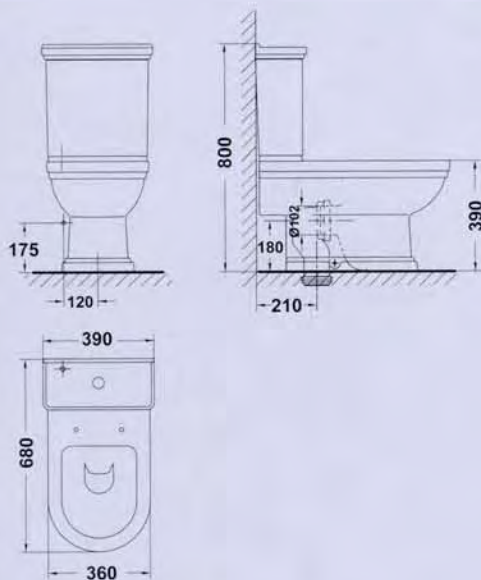

BIDÉ
BIDET
BIDET

Bidé Noble
Bidet Noble
Noble bidet