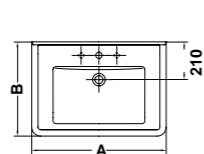

Un clásico contemporáneo

noble

» guía rápida \*

	A	B
12030	750	525
12040	600	500

- 12030 Lavabo de 75 x 52,5 cm. con juego de fijación  
Posibilidad de instalación con pedestal o mural. Combinable con muebles NOBLE
- 12040 Lavabo de 60 x 50 cm. con juego de fijación
- 12430 Pedestal

- 12060 Lavabo de encimera de 58 x 45 cm.

- 12120 Inodoro de 68 x 36 cm. salida dual con juego de anclaje  
Para instalación con salida vertical es necesario codo  
Para instalación con salida horizontal no es necesario codo
- 12540 Tanque bajo con tapa, y mecanismo de doble pulsador 3/6 litros  
Alimentación inferior izquierda
- 5161001 Asiento de madera fijo. Blanco
- 5161101 Asiento de madera con caída amortiguada. Blanco
- 5161085 Asiento de madera fijo. Nogal
- 5161185 Asiento de madera con caída amortiguada. Nogal

- 12360 Bidé de 58 x 36 cm. con juego de anclaje

noble

\* Ver significado de iconos en pág. 2

# NOBLE

**LAVABO**  
*LAVABO*  
WASHBASIN

Lavabo Noble / 750 / 600 mm.

*Lavabo Noble*  
Noble basin

**Pedestal**  
*Prèdèstal*  
Pedestal

	A	B
750	750	525
600	600	500

**LAVABO DE ENCIMERA**  
*VASQUE*  
COUNTERTOP WASHBASIN