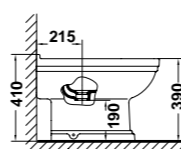

Un clásico contemporáneo

noble

» guía rápida \*

	A	B
12030	750	525
12040	600	500

- 12030 Lavabo de 75 x 52,5 cm. con juego de fijación  
Posibilidad de instalación con pedestal o mural. Combinable con muebles NOBLE
- 12040 Lavabo de 60 x 50 cm. con juego de fijación
- 12430 Pedestal

- 12060 Lavabo de encimera de 58 x 45 cm.

- 12120 Inodoro de 68 x 36 cm. salida dual con juego de anclaje  
Para instalación con salida vertical es necesario codo  
Para instalación con salida horizontal no es necesario codo
- 12540 Tanque bajo con tapa, y mecanismo de doble pulsador 3/6 litros  
Alimentación inferior izquierda
- 5161001 Asiento de madera fijo. Blanco
- 5161101 Asiento de madera con caída amortiguada. Blanco
- 5161085 Asiento de madera fijo. Nogal
- 5161185 Asiento de madera con caída amortiguada. Nogal

- 12360 Bidé de 58 x 36 cm. con juego de anclaje

noble

\* Ver significado de iconos en pág. 2

# NOBLE

**LAVABO**  
*LAVABO*  
WASHBASIN

Lavabo Noble / 750 / 600 mm.

*Lavabo Noble*  
Noble basin

**Pedestal**  
*Prèdèstal*  
Pedestal

	A	B
750	750	525
600	600	500

**LAVABO DE ENCIMERA**  
*VASQUE*  
COUNTERTOP WASHBASIN