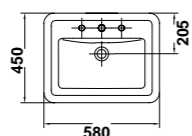

Un clásico contemporáneo

noble

» guía rápida \*

	A	B
12030	750	525
12040	600	500

- 12030 Lavabo de 75 x 52,5 cm. con juego de fijación  
Posibilidad de instalación con pedestal o mural. Combinable con muebles NOBLE
- 12040 Lavabo de 60 x 50 cm. con juego de fijación
- 12430 Pedestal

- 12060 Lavabo de encimera de 58 x 45 cm.

- 12120 Inodoro de 68 x 36 cm. salida dual con juego de anclaje  
Para instalación con salida vertical es necesario codo  
Para instalación con salida horizontal no es necesario codo
- 12540 Tanque bajo con tapa, y mecanismo de doble pulsador 3/6 litros  
Alimentación inferior izquierda
- 5161001 Asiento de madera fijo. Blanco
- 5161101 Asiento de madera con caída amortiguada. Blanco
- 5161085 Asiento de madera fijo. Nogal
- 5161185 Asiento de madera con caída amortiguada. Nogal

- 12360 Bidé de 58 x 36 cm. con juego de anclaje

noble

\* Ver significado de iconos en pág. 2

# NOBLE

**LAVABO**  
*LAVABO*  
WASHBASIN

Lavabo Noble / 750 / 600 mm.

*Lavabo Noble*  
Noble basin

**Pedestal**  
*Prèdèstal*  
Pedestal

	A	B
750	750	525
600	600	500

**LAVABO DE ENCIMERA**  
*VASQUE*  
COUNTERTOP WASHBASIN