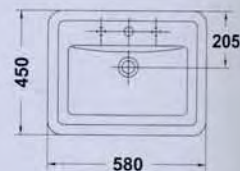

LAVABO DE ENCIMERA
VASQUE
COUNTERTOP WASHBASIN

Lavabo Noble para encimera
Vasque Noble
Noble countertop washbasin