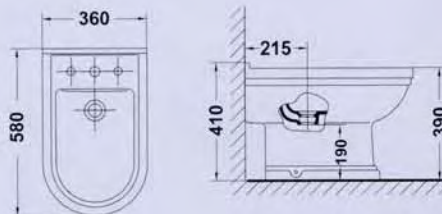

ASIENTO
ABATTANT
SEAT

Asiento Noble en madera maciza.
Dos opciones:
fijo y con caída amortiguada
Abattant Noble en bois massif.
Deux options: fixe et chute amortie
Noble Massive wood seat
Two options: fix and and soft close