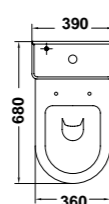

Un clásico contemporáneo

noble

» guía rápida \*

	A	B
12030	750	525
12040	600	500

- 12030 Lavabo de 75 x 52,5 cm. con juego de fijación  
Posibilidad de instalación con pedestal o mural. Combinable con muebles NOBLE
- 12040 Lavabo de 60 x 50 cm. con juego de fijación
- 12430 Pedestal

- 12060 Lavabo de encimera de 58 x 45 cm.

- 12120 Inodoro de 68 x 36 cm. salida dual con juego de anclaje  
Para instalación con salida vertical es necesario codo  
Para instalación con salida horizontal no es necesario codo
- 12540 Tanque bajo con tapa, y mecanismo de doble pulsador 3/6 litros  
Alimentación inferior izquierda
- 5161001 Asiento de madera fijo. Blanco
- 5161101 Asiento de madera con caída amortiguada. Blanco
- 5161085 Asiento de madera fijo. Nogal
- 5161185 Asiento de madera con caída amortiguada. Nogal

- 12360 Bidé de 58 x 36 cm. con juego de anclaje

noble

\* Ver significado de iconos en pág. 2

# NOBLE

**LAVABO**  
*LAVABO*  
WASHBASIN

Lavabo Noble / 750 / 600 mm.

*Lavabo Noble*  
Noble basin

**Pedestal**  
*Prèdèstal*  
Pedestal

	A	B
750	750	525
600	600	500

**LAVABO DE ENCIMERA**  
*VASQUE*  
COUNTERTOP WASHBASIN