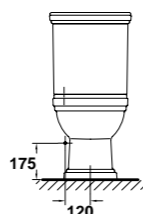

Un clásico contemporáneo

noble

» guía rápida \*

	A	B
12030	750	525
12040	600	500

- 12030 Lavabo de 75 x 52,5 cm. con juego de fijación  
Posibilidad de instalación con pedestal o mural. Combinable con muebles NOBLE
- 12040 Lavabo de 60 x 50 cm. con juego de fijación
- 12430 Pedestal

- 12060 Lavabo de encimera de 58 x 45 cm.

- 12120 Inodoro de 68 x 36 cm. salida dual con juego de anclaje  
Para instalación con salida vertical es necesario codo  
Para instalación con salida horizontal no es necesario codo
- 12540 Tanque bajo con tapa, y mecanismo de doble pulsador 3/6 litros  
Alimentación inferior izquierda
- 5161001 Asiento de madera fijo. Blanco
- 5161101 Asiento de madera con caída amortiguada. Blanco
- 5161085 Asiento de madera fijo. Nogal
- 5161185 Asiento de madera con caída amortiguada. Nogal

- 12360 Bidé de 58 x 36 cm. con juego de anclaje

noble

\* Ver significado de iconos en pág. 2

# NOBLE

**LAVABO**  
*LAVABO*  
WASHBASIN

Lavabo Noble / 750 / 600 mm.

*Lavabo Noble*  
Noble basin

**Pedestal**  
*Prèdèstal*  
Pedestal

	A	B
750	750	525
600	600	500

**LAVABO DE ENCIMERA**  
*VASQUE*  
COUNTERTOP WASHBASIN