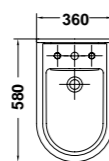

Un clásico contemporáneo

noble

» guía rápida \*

	A	B
12030	750	525
12040	600	500

- 12030 Lavabo de 75 x 52,5 cm. con juego de fijación  
Posibilidad de instalación con pedestal o mural. Combinable con muebles NOBLE
- 12040 Lavabo de 60 x 50 cm. con juego de fijación
- 12430 Pedestal

- 12060 Lavabo de encimera de 58 x 45 cm.

- 12120 Inodoro de 68 x 36 cm. salida dual con juego de anclaje  
Para instalación con salida vertical es necesario codo  
Para instalación con salida horizontal no es necesario codo
- 12540 Tanque bajo con tapa, y mecanismo de doble pulsador 3/6 litros  
Alimentación inferior izquierda
- 5161001 Asiento de madera fijo. Blanco
- 5161101 Asiento de madera con caída amortiguada. Blanco
- 5161085 Asiento de madera fijo. Nogal
- 5161185 Asiento de madera con caída amortiguada. Nogal

- 12360 Bidé de 58 x 36 cm. con juego de anclaje

noble

\* Ver significado de iconos en pág. 2

# NOBLE

**LAVABO**  
*LAVABO*  
WASHBASIN

Lavabo Noble / 750 / 600 mm.

*Lavabo Noble*  
Noble basin

**Pedestal**  
*Prèdèstal*  
Pedestal

	A	B
750	750	525
600	600	500

**LAVABO DE ENCIMERA**  
*VASQUE*  
COUNTERTOP WASHBASIN