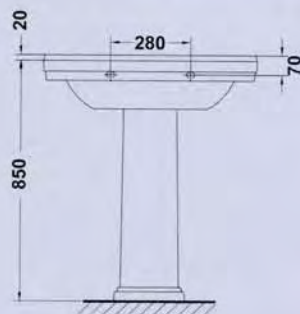

- 12360 Bidé de 58 x 36 cm. con juego de anclaje

noble

\* Ver significado de iconos en pág. 2

# NOBLE

**LAVABO**  
*LAVABO*  
WASHBASIN

Lavabo Noble / 750 / 600 mm.

*Lavabo Noble*  
Noble basin

**Pedestal**  
*Prèdèstal*  
Pedestal

	A	B
750	750	525
600	600	500

**LAVABO DE ENCIMERA**  
*VASQUE*  
COUNTERTOP WASHBASIN