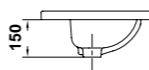

Un clásico contemporáneo

noble

» guía rápida \*

	A	B
12030	750	525
12040	600	500

- 12030 Lavabo de 75 x 52,5 cm. con juego de fijación  
Posibilidad de instalación con pedestal o mural. Combinable con muebles NOBLE
- 12040 Lavabo de 60 x 50 cm. con juego de fijación
- 12430 Pedestal

- 12060 Lavabo de encimera de 58 x 45 cm.

- 12120 Inodoro de 68 x 36 cm. salida dual con juego de anclaje  
Para instalación con salida vertical es necesario codo  
Para instalación con salida horizontal no es necesario codo
- 12540 Tanque bajo con tapa, y mecanismo de doble pulsador 3/6 litros  
Alimentación inferior izquierda
- 5161001 Asiento de madera fijo. Blanco
- 5161101 Asiento de madera con caída amortiguada. Blanco
- 5161085 Asiento de madera fijo. Nogal
- 5161185 Asiento de madera con caída amortiguada. Nogal

# NOBLE

**LAVABO**  
*LAVABO*  
WASHBASIN

Lavabo Noble / 750 / 600 mm.

*Lavabo Noble*  
Noble basin

**Pedestal**  
*Prèdèstal*  
Pedestal

	A	B
750	750	525
600	600	500

**LAVABO DE ENCIMERA**  
*VASQUE*  
COUNTERTOP WASHBASIN