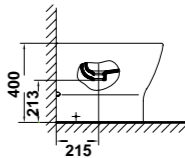

- 27360 Bidé BTW de 54 x 36 cm. con juego de anclaje
- 51650 Tapa para bidé