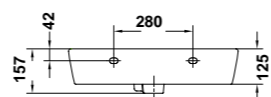

Un sensual diseño de formas redondeadas

» guía rápida *

Izquierda

27045 Lavabo de 80 x 35 cm. **compact**. Asimétrico. Cubeta izquierda. Con juego de fijación
Posibilidad de instalación mural o sobre-encimera. Combinable con muebles EMMA

Derecha

27040 Lavabo de 80 x 35 cm. **compact**. Asimétrico. Cubeta derecha. Con juego de fijación
Posibilidad de instalación mural o sobre-encimera

Centrado

27035 Lavabo de 80 x 35 cm. **compact**. Cubeta centrada. Con juego de fijación
Posibilidad de instalación mural o sobre-encimera. Combinable con muebles EMMA

27015 Lavabo de 60 x 35 cm. **compact**. Con juego de fijación
Posibilidad de instalación con pedestal, semi-pedestal, mural o sobre-encimera
Combinable con muebles EMMA

27005 Lavabo de 55 x 35 cm. **compact**. Con juego de fijación
Posibilidad de instalación con pedestal, semi-pedestal, mural o sobre-encimera
Combinable con muebles EMMA

» guía rápida *

27020 Lavabo de 65 x 45 cm. Con juego de fijación
Posibilidad de instalación con pedestal, semi-pedestal, mural o sobre-encimera
Combinable con muebles EMMA

27010 Lavabo de 60 x 45 cm. Con juego de fijación
Posibilidad de instalación con pedestal, semi-pedestal, mural o sobre-encimera
Combinable con muebles EMMA