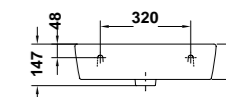

Derecha

27040 Lavabo de 80 x 35 cm. **compact**. Asimétrico. Cubeta derecha. Con juego de fijación
Posibilidad de instalación mural o sobre-encimera

Centrado

27035 Lavabo de 80 x 35 cm. **compact**. Cubeta centrada. Con juego de fijación
Posibilidad de instalación mural o sobre-encimera. Combinable con muebles EMMA

27015 Lavabo de 60 x 35 cm. **compact**. Con juego de fijación
Posibilidad de instalación con pedestal, semi-pedestal, mural o sobre-encimera
Combinable con muebles EMMA

27005 Lavabo de 55 x 35 cm. **compact**. Con juego de fijación
Posibilidad de instalación con pedestal, semi-pedestal, mural o sobre-encimera
Combinable con muebles EMMA

» guía rápida *

27020 Lavabo de 65 x 45 cm. Con juego de fijación
Posibilidad de instalación con pedestal, semi-pedestal, mural o sobre-encimera
Combinable con muebles EMMA

27010 Lavabo de 60 x 45 cm. Con juego de fijación
Posibilidad de instalación con pedestal, semi-pedestal, mural o sobre-encimera
Combinable con muebles EMMA

27000 Lavabo de 55 x 45 cm. Con juego de fijación
Posibilidad de instalación con pedestal, semi-pedestal, mural o sobre-encimera
Combinable con muebles EMMA

27080 Lavamanos de 50 x 35 cm. **compact**. Con juego de fijación
Posibilidad de instalación con pedestal, semi-pedestal, mural o sobre-encimera
Combinable con muebles EMMA