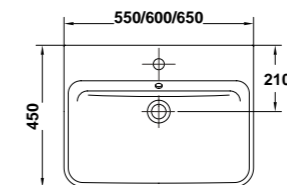

Un sensual diseño de formas redondeadas

» guía rápida *

Izquierda

27045 Lavabo de 80 x 35 cm. **compact**. Asimétrico. Cubeta izquierda. Con juego de fijación
Posibilidad de instalación mural o sobre-encimera. Combinable con muebles EMMA

Derecha

27040 Lavabo de 80 x 35 cm. **compact**. Asimétrico. Cubeta derecha. Con juego de fijación
Posibilidad de instalación mural o sobre-encimera

Centrado

27035 Lavabo de 80 x 35 cm. **compact**. Cubeta centrada. Con juego de fijación
Posibilidad de instalación mural o sobre-encimera. Combinable con muebles EMMA

27015 Lavabo de 60 x 35 cm. **compact**. Con juego de fijación
Posibilidad de instalación con pedestal, semi-pedestal, mural o sobre-encimera
Combinable con muebles EMMA

27005 Lavabo de 55 x 35 cm. **compact**. Con juego de fijación
Posibilidad de instalación con pedestal, semi-pedestal, mural o sobre-encimera
Combinable con muebles EMMA

» guía rápida *

27020 Lavabo de 65 x 45 cm. Con juego de fijación
Posibilidad de instalación con pedestal, semi-pedestal, mural o sobre-encimera
Combinable con muebles EMMA

27010 Lavabo de 60 x 45 cm. Con juego de fijación
Posibilidad de instalación con pedestal, semi-pedestal, mural o sobre-encimera
Combinable con muebles EMMA