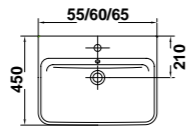

* Ver significado de iconos en pág. 2

* Ver significado de iconos en pág. 2

» guía rápida *

27075 Lavamanos de 45 x 35 cm. Con pedestal integrado. Con juego de fijación
Instalación mural

27090 Lavamanos de 25 x 45 cm. Con juego de fijación
Posibilidad de instalación mural o sobre-encimera
Combinable con muebles EMMA

27060 Lavabo de encimera de 55 x 42 cm.

emma

NOVEDAD

30050 Lavabo de sobremueble de 81 x 46 cm.
Combinable con mueble EMMA

27050 Lavabo de sobre-encimera de 50 x 38 cm.

emma square

* Ver significado de iconos en pág. 2

» guía rápida *

- 27430 Pedestal
- 27020 Lavabo de 65 x 45 cm.
- 27010 Lavabo de 60 x 45 cm.
- 27000 Lavabo de 55 x 45 cm.
- 27015 Lavabo de 60 x 35 cm. **compact**
- 27005 Lavabo de 55 x 35 cm. **compact**
- 27080 Lavamanos de 50 x 35 cm. **compact**

- 27432 Semipedestal con juego de fijación
- 27015 Lavabo de 60 x 35 cm. **compact**
- 27005 Lavabo de 55 x 35 cm. **compact**
- 27080 Lavamanos de 50 x 35 cm. **compact**

- 27432 Semipedestal con juego de fijación
- 27020 Lavabo de 65 x 45 cm.
- 27010 Lavabo de 60 x 45 cm.
- 27000 Lavabo de 55 x 45 cm.