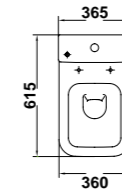

- 27120 Inodoro BTW **compact** de 61,5 x 36 cm. Salida dual con juego de anclaje
  Para instalación con salida vertical es necesario codo
  Para instalación con salida horizontal no es necesario codo

- 27540 Tanque bajo con tapa y mecanismo de doble pulsador 3 / 6 litros
  Alimentación inferior izquierda

- 27557 Tanque bajo con tapa y mecanismo de doble pulsador 3 / 4,5 litros
  Alimentación inferior izquierda

- 51640 Asiento fijo
- 51641 Asiento con caída amortiguada
- 51642 Asiento extraíble