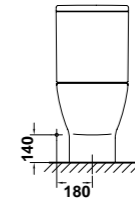

- 27120 Inodoro BTW **compact** de 61,5 x 36 cm. Salida dual con juego de anclaje
  Para instalación con salida vertical es necesario codo
  Para instalación con salida horizontal no es necesario codo

- 27540 Tanque bajo con tapa y mecanismo de doble pulsador 3 / 6 litros
  Alimentación inferior izquierda

- 27557 Tanque bajo con tapa y mecanismo de doble pulsador 3 / 4,5 litros
  Alimentación inferior izquierda

- 51640 Asiento fijo
- 51641 Asiento con caída amortiguada
- 51642 Asiento extraíble