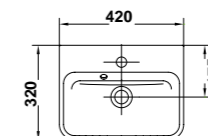

27085 Lavamanos de 42 x 32 cm. Con juego de fijación
Posibilidad de instalación mural o sobre-encimera
Combinable con muebles EMMA

* Ver significado de iconos en pág. 2

* Ver significado de iconos en pág. 2