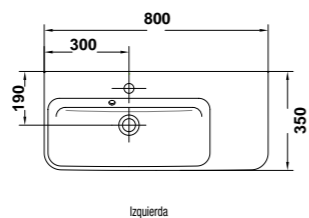

La porcelana sanitaria **EMMA** está compuesta por sanitarios de diseño robusto y moderno de líneas rectas, disponibles en versión suspendida o pegada a pared.

EMMA sanitary porcelain comprises sanitaryware with sturdy modern designs and straight lines, available in either wall-hung or floor versions.

Un sensual diseño de formas redondeadas

» guía rápida *

Izquierda

27045 Lavabo de 80 x 35 cm. **compact**. Asimétrico. Cubeta izquierda. Con juego de fijación
Posibilidad de instalación mural o sobre-encimera. Combinable con muebles EMMA

Derecha

27040 Lavabo de 80 x 35 cm. **compact**. Asimétrico. Cubeta derecha. Con juego de fijación
Posibilidad de instalación mural o sobre-encimera

Centrado

27035 Lavabo de 80 x 35 cm. **compact**. Cubeta centrada. Con juego de fijación
Posibilidad de instalación mural o sobre-encimera. Combinable con muebles EMMA

27015 Lavabo de 60 x 35 cm. **compact**. Con juego de fijación
Posibilidad de instalación con pedestal, semi-pedestal, mural o sobre-encimera
Combinable con muebles EMMA

27005 Lavabo de 55 x 35 cm. **compact**. Con juego de fijación
Posibilidad de instalación con pedestal, semi-pedestal, mural o sobre-encimera
Combinable con muebles EMMA