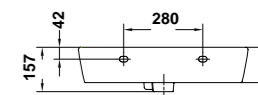

Derecha

27040 Lavabo de 80 x 35 cm. **compact**. Asimétrico. Cubeta derecha. Con juego de fijación
Posibilidad de instalación mural o sobre-encimera

Centrado

27035 Lavabo de 80 x 35 cm. **compact**. Cubeta centrada. Con juego de fijación
Posibilidad de instalación mural o sobre-encimera. Combinable con muebles EMMA

27015 Lavabo de 60 x 35 cm. **compact**. Con juego de fijación
Posibilidad de instalación con pedestal, semi-pedestal, mural o sobre-encimera
Combinable con muebles EMMA

27005 Lavabo de 55 x 35 cm. **compact**. Con juego de fijación
Posibilidad de instalación con pedestal, semi-pedestal, mural o sobre-encimera
Combinable con muebles EMMA

» guía rápida *

27020 Lavabo de 65 x 45 cm. Con juego de fijación
Posibilidad de instalación con pedestal, semi-pedestal, mural o sobre-encimera
Combinable con muebles EMMA

27010 Lavabo de 60 x 45 cm. Con juego de fijación
Posibilidad de instalación con pedestal, semi-pedestal, mural o sobre-encimera
Combinable con muebles EMMA

27000 Lavabo de 55 x 45 cm. Con juego de fijación
Posibilidad de instalación con pedestal, semi-pedestal, mural o sobre-encimera
Combinable con muebles EMMA

27080 Lavamanos de 50 x 35 cm. **compact**. Con juego de fijación
Posibilidad de instalación con pedestal, semi-pedestal, mural o sobre-encimera
Combinable con muebles EMMA