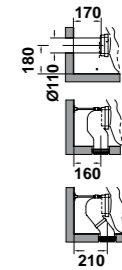

- 27432 Semipedestal con juego de fijación
- 27015 Lavabo de 60 x 35 cm. **compact**
- 27005 Lavabo de 55 x 35 cm. **compact**
- 27080 Lavamanos de 50 x 35 cm. **compact**

- 27432 Semipedestal con juego de fijación
- 27020 Lavabo de 65 x 45 cm.
- 27010 Lavabo de 60 x 45 cm.
- 27000 Lavabo de 55 x 45 cm.

- 53020 Toallero curvo de acero inoxidable de 39,5 x 10,5 cm.
Para lavabos EMMA de 65 x 45 cm., 60 x 45 cm. y 55 x 45 cm.
Instalación en el lado derecho del lavabo.

- 53022 Toallero recto de acero inoxidable de 35 x 10,5 cm.
Para lavabos EMMA de 65 x 45 cm., 60 x 45 cm. y 55 x 45 cm.
Instalación en el lado derecho del lavabo.

- 53024 Toallero curvo de acero inoxidable de 29,5 x 10,5 cm.
Para lavabos **compact** de 80 x 35 cm., (cubeta centrada derecha o izquierda) 60 x 35 cm. y 55 x 35 cm.
Instalación en el lado derecho del lavabo.

» guía rápida *

NOVEDAD *

- 27120 Inodoro BTW **compact** de 61,5 x 36 cm. Salida dual con juego de anclaje
Para instalación con salida vertical es necesario codo
Para instalación con salida horizontal no es necesario codo