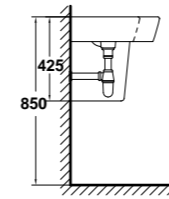

* Ver significado de iconos en pág. 2

* Ver significado de iconos en pág. 2

» guía rápida *

27075 Lavamanos de 45 x 35 cm. Con pedestal integrado. Con juego de fijación
Instalación mural

27090 Lavamanos de 25 x 45 cm. Con juego de fijación
Posibilidad de instalación mural o sobre-encimera
Combinable con muebles EMMA

27060 Lavabo de encimera de 55 x 42 cm.

emma

NOVEDAD

30050 Lavabo de sobremueble de 81 x 46 cm.
Combinable con mueble EMMA

27050 Lavabo de sobre-encimera de 50 x 38 cm.

emma square

* Ver significado de iconos en pág. 2

» guía rápida *

- 27430 Pedestal
- 27020 Lavabo de 65 x 45 cm.
- 27010 Lavabo de 60 x 45 cm.
- 27000 Lavabo de 55 x 45 cm.
- 27015 Lavabo de 60 x 35 cm. **compact**
- 27005 Lavabo de 55 x 35 cm. **compact**
- 27080 Lavamanos de 50 x 35 cm. **compact**

- 27432 Semipedestal con juego de fijación
- 27015 Lavabo de 60 x 35 cm. **compact**
- 27005 Lavabo de 55 x 35 cm. **compact**
- 27080 Lavamanos de 50 x 35 cm. **compact**

- 27432 Semipedestal con juego de fijación
- 27020 Lavabo de 65 x 45 cm.
- 27010 Lavabo de 60 x 45 cm.
- 27000 Lavabo de 55 x 45 cm.