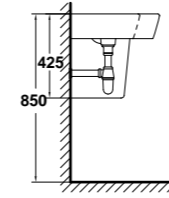

* Ver significado de iconos en pág. 2

* Ver significado de iconos en pág. 2

» guía rápida *

27075 Lavamanos de 45 x 35 cm. Con pedestal integrado. Con juego de fijación
Instalación mural

27090 Lavamanos de 25 x 45 cm. Con juego de fijación
Posibilidad de instalación mural o sobre-encimera
Combinable con muebles EMMA

27060 Lavabo de encimera de 55 x 42 cm.

emma

NOVEDAD

30050 Lavabo de sobremueble de 81 x 46 cm.
Combinable con mueble EMMA

27050 Lavabo de sobre-encimera de 50 x 38 cm.

emma square

* Ver significado de iconos en pág. 2

» guía rápida *

- 27430 Pedestal
- 27020 Lavabo de 65 x 45 cm.
- 27010 Lavabo de 60 x 45 cm.
- 27000 Lavabo de 55 x 45 cm.
- 27015 Lavabo de 60 x 35 cm. **compact**
- 27005 Lavabo de 55 x 35 cm. **compact**
- 27080 Lavamanos de 50 x 35 cm. **compact**

- 27432 Semipedestal con juego de fijación
- 27015 Lavabo de 60 x 35 cm. **compact**
- 27005 Lavabo de 55 x 35 cm. **compact**
- 27080 Lavamanos de 50 x 35 cm. **compact**

- 27432 Semipedestal con juego de fijación
- 27020 Lavabo de 65 x 45 cm.
- 27010 Lavabo de 60 x 45 cm.
- 27000 Lavabo de 55 x 45 cm.