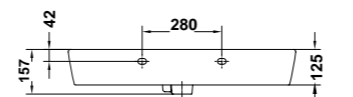

Un sensual diseño de formas redondeadas

» guía rápida *

Izquierda

27045 Lavabo de 80 x 35 cm. **compact**. Asimétrico. Cubeta izquierda. Con juego de fijación
Posibilidad de instalación mural o sobre-encimera. Combinable con muebles EMMA

Derecha

27040 Lavabo de 80 x 35 cm. **compact**. Asimétrico. Cubeta derecha. Con juego de fijación
Posibilidad de instalación mural o sobre-encimera

Centrado

27035 Lavabo de 80 x 35 cm. **compact**. Cubeta centrada. Con juego de fijación
Posibilidad de instalación mural o sobre-encimera. Combinable con muebles EMMA

27015 Lavabo de 60 x 35 cm. **compact**. Con juego de fijación
Posibilidad de instalación con pedestal, semi-pedestal, mural o sobre-encimera
Combinable con muebles EMMA

27005 Lavabo de 55 x 35 cm. **compact**. Con juego de fijación
Posibilidad de instalación con pedestal, semi-pedestal, mural o sobre-encimera
Combinable con muebles EMMA