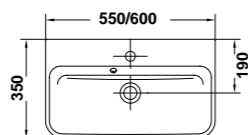

Un sensual diseño de formas redondeadas

» guía rápida *

Izquierda

27045 Lavabo de 80 x 35 cm. **compact**. Asimétrico. Cubeta izquierda. Con juego de fijación
Posibilidad de instalación mural o sobre-encimera. Combinable con muebles EMMA

Derecha

27040 Lavabo de 80 x 35 cm. **compact**. Asimétrico. Cubeta derecha. Con juego de fijación
Posibilidad de instalación mural o sobre-encimera

Centrado

27035 Lavabo de 80 x 35 cm. **compact**. Cubeta centrada. Con juego de fijación
Posibilidad de instalación mural o sobre-encimera. Combinable con muebles EMMA

27015 Lavabo de 60 x 35 cm. **compact**. Con juego de fijación
Posibilidad de instalación con pedestal, semi-pedestal, mural o sobre-encimera
Combinable con muebles EMMA

27005 Lavabo de 55 x 35 cm. **compact**. Con juego de fijación
Posibilidad de instalación con pedestal, semi-pedestal, mural o sobre-encimera
Combinable con muebles EMMA

» guía rápida *

27020 Lavabo de 65 x 45 cm. Con juego de fijación
Posibilidad de instalación con pedestal, semi-pedestal, mural o sobre-encimera
Combinable con muebles EMMA

27010 Lavabo de 60 x 45 cm. Con juego de fijación
Posibilidad de instalación con pedestal, semi-pedestal, mural o sobre-encimera
Combinable con muebles EMMA