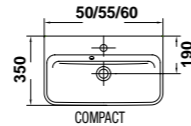

* Ver significado de iconos en pág. 2

* Ver significado de iconos en pág. 2

» guía rápida *

27075 Lavamanos de 45 x 35 cm. Con pedestal integrado. Con juego de fijación
Instalación mural

27090 Lavamanos de 25 x 45 cm. Con juego de fijación
Posibilidad de instalación mural o sobre-encimera
Combinable con muebles EMMA

27060 Lavabo de encimera de 55 x 42 cm.

emma

NOVEDAD

30050 Lavabo de sobremueble de 81 x 46 cm.
Combinable con mueble EMMA

27050 Lavabo de sobre-encimera de 50 x 38 cm.

emma square

* Ver significado de iconos en pág. 2

» guía rápida *

- 27430 Pedestal
- 27020 Lavabo de 65 x 45 cm.
- 27010 Lavabo de 60 x 45 cm.
- 27000 Lavabo de 55 x 45 cm.
- 27015 Lavabo de 60 x 35 cm. **compact**
- 27005 Lavabo de 55 x 35 cm. **compact**
- 27080 Lavamanos de 50 x 35 cm. **compact**

- 27432 Semipedestal con juego de fijación
- 27015 Lavabo de 60 x 35 cm. **compact**
- 27005 Lavabo de 55 x 35 cm. **compact**
- 27080 Lavamanos de 50 x 35 cm. **compact**

- 27432 Semipedestal con juego de fijación
- 27020 Lavabo de 65 x 45 cm.
- 27010 Lavabo de 60 x 45 cm.
- 27000 Lavabo de 55 x 45 cm.