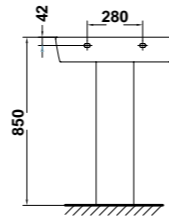

* Ver significado de iconos en pág. 2

* Ver significado de iconos en pág. 2

» guía rápida *

27075 Lavamanos de 45 x 35 cm. Con pedestal integrado. Con juego de fijación
Instalación mural

27090 Lavamanos de 25 x 45 cm. Con juego de fijación
Posibilidad de instalación mural o sobre-encimera
Combinable con muebles EMMA

27060 Lavabo de encimera de 55 x 42 cm.

emma

NOVEDAD

30050 Lavabo de sobremueble de 81 x 46 cm.
Combinable con mueble EMMA

27050 Lavabo de sobre-encimera de 50 x 38 cm.

emma square

* Ver significado de iconos en pág. 2

» guía rápida *

- 27430 Pedestal
- 27020 Lavabo de 65 x 45 cm.
- 27010 Lavabo de 60 x 45 cm.
- 27000 Lavabo de 55 x 45 cm.
- 27015 Lavabo de 60 x 35 cm. **compact**
- 27005 Lavabo de 55 x 35 cm. **compact**
- 27080 Lavamanos de 50 x 35 cm. **compact**

- 27432 Semipedestal con juego de fijación
- 27015 Lavabo de 60 x 35 cm. **compact**
- 27005 Lavabo de 55 x 35 cm. **compact**
- 27080 Lavamanos de 50 x 35 cm. **compact**

- 27432 Semipedestal con juego de fijación
- 27020 Lavabo de 65 x 45 cm.
- 27010 Lavabo de 60 x 45 cm.
- 27000 Lavabo de 55 x 45 cm.