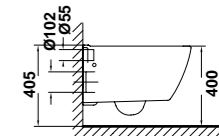

- 27172 Inodoro suspendido de 54 x 36 cm. salida horizontal
  Posibilidad de instalación con soporte mural pág. 80-83

- 51640 Asiento fijo
- 51641 Asiento con caída amortiguada
- 51642 Asiento extraíble