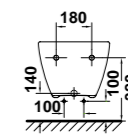

- 27362 Bidé suspendido de 54 x 36 cm.
  Posibilidad de instalación con soporte mural pág. 80-83

- 51650 Tapa para bidé

* Ver significado de iconos en pág. 2

* Ver significado de iconos en pág. 2