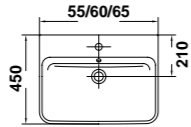

* Ver significado de iconos en pág. 2

* Ver significado de iconos en pág. 2

» guía rápida *

27075 Lavamanos de 45 x 35 cm. Con pedestal integrado. Con juego de fijación
Instalación mural

27090 Lavamanos de 25 x 45 cm. Con juego de fijación
Posibilidad de instalación mural o sobre-encimera
Combinable con muebles EMMA

27060 Lavabo de encimera de 55 x 42 cm.

emma

NOVEDAD

30050 Lavabo de sobremueble de 81 x 46 cm.
Combinable con mueble EMMA

27050 Lavabo de sobre-encimera de 50 x 38 cm.

emma square

* Ver significado de iconos en pág. 2

» guía rápida *

- 27430 Pedestal
- 27020 Lavabo de 65 x 45 cm.
- 27010 Lavabo de 60 x 45 cm.
- 27000 Lavabo de 55 x 45 cm.
- 27015 Lavabo de 60 x 35 cm. **compact**
- 27005 Lavabo de 55 x 35 cm. **compact**
- 27080 Lavamanos de 50 x 35 cm. **compact**

- 27432 Semipedestal con juego de fijación
- 27015 Lavabo de 60 x 35 cm. **compact**
- 27005 Lavabo de 55 x 35 cm. **compact**
- 27080 Lavamanos de 50 x 35 cm. **compact**

- 27432 Semipedestal con juego de fijación
- 27020 Lavabo de 65 x 45 cm.
- 27010 Lavabo de 60 x 45 cm.
- 27000 Lavabo de 55 x 45 cm.