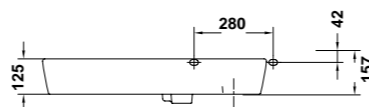

Un sensual diseño de formas redondeadas

» guía rápida *

Izquierda

27045 Lavabo de 80 x 35 cm. **compact**. Asimétrico. Cubeta izquierda. Con juego de fijación
Posibilidad de instalación mural o sobre-encimera. Combinable con muebles EMMA

Derecha

27040 Lavabo de 80 x 35 cm. **compact**. Asimétrico. Cubeta derecha. Con juego de fijación
Posibilidad de instalación mural o sobre-encimera

Centrado

27035 Lavabo de 80 x 35 cm. **compact**. Cubeta centrada. Con juego de fijación
Posibilidad de instalación mural o sobre-encimera. Combinable con muebles EMMA

27015 Lavabo de 60 x 35 cm. **compact**. Con juego de fijación
Posibilidad de instalación con pedestal, semi-pedestal, mural o sobre-encimera
Combinable con muebles EMMA

27005 Lavabo de 55 x 35 cm. **compact**. Con juego de fijación
Posibilidad de instalación con pedestal, semi-pedestal, mural o sobre-encimera
Combinable con muebles EMMA

» guía rápida *

27020 Lavabo de 65 x 45 cm. Con juego de fijación
Posibilidad de instalación con pedestal, semi-pedestal, mural o sobre-encimera
Combinable con muebles EMMA

27010 Lavabo de 60 x 45 cm. Con juego de fijación
Posibilidad de instalación con pedestal, semi-pedestal, mural o sobre-encimera
Combinable con muebles EMMA