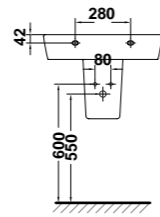

* Ver significado de iconos en pág. 2

* Ver significado de iconos en pág. 2

» guía rápida *

27075 Lavamanos de 45 x 35 cm. Con pedestal integrado. Con juego de fijación
Instalación mural

27090 Lavamanos de 25 x 45 cm. Con juego de fijación
Posibilidad de instalación mural o sobre-encimera
Combinable con muebles EMMA

27060 Lavabo de encimera de 55 x 42 cm.

emma

NOVEDAD

30050 Lavabo de sobremueble de 81 x 46 cm.
Combinable con mueble EMMA

27050 Lavabo de sobre-encimera de 50 x 38 cm.

emma square

* Ver significado de iconos en pág. 2

» guía rápida *

- 27430 Pedestal
- 27020 Lavabo de 65 x 45 cm.
- 27010 Lavabo de 60 x 45 cm.
- 27000 Lavabo de 55 x 45 cm.
- 27015 Lavabo de 60 x 35 cm. **compact**
- 27005 Lavabo de 55 x 35 cm. **compact**
- 27080 Lavamanos de 50 x 35 cm. **compact**

- 27432 Semipedestal con juego de fijación
- 27015 Lavabo de 60 x 35 cm. **compact**
- 27005 Lavabo de 55 x 35 cm. **compact**
- 27080 Lavamanos de 50 x 35 cm. **compact**

- 27432 Semipedestal con juego de fijación
- 27020 Lavabo de 65 x 45 cm.
- 27010 Lavabo de 60 x 45 cm.
- 27000 Lavabo de 55 x 45 cm.