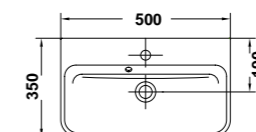

Derecha

27040 Lavabo de 80 x 35 cm. **compact**. Asimétrico. Cubeta derecha. Con juego de fijación
Posibilidad de instalación mural o sobre-encimera

Centrado

27035 Lavabo de 80 x 35 cm. **compact**. Cubeta centrada. Con juego de fijación
Posibilidad de instalación mural o sobre-encimera. Combinable con muebles EMMA

27015 Lavabo de 60 x 35 cm. **compact**. Con juego de fijación
Posibilidad de instalación con pedestal, semi-pedestal, mural o sobre-encimera
Combinable con muebles EMMA

27005 Lavabo de 55 x 35 cm. **compact**. Con juego de fijación
Posibilidad de instalación con pedestal, semi-pedestal, mural o sobre-encimera
Combinable con muebles EMMA

» guía rápida *

27020 Lavabo de 65 x 45 cm. Con juego de fijación
Posibilidad de instalación con pedestal, semi-pedestal, mural o sobre-encimera
Combinable con muebles EMMA

27010 Lavabo de 60 x 45 cm. Con juego de fijación
Posibilidad de instalación con pedestal, semi-pedestal, mural o sobre-encimera
Combinable con muebles EMMA

27000 Lavabo de 55 x 45 cm. Con juego de fijación
Posibilidad de instalación con pedestal, semi-pedestal, mural o sobre-encimera
Combinable con muebles EMMA

27080 Lavamanos de 50 x 35 cm. **compact**. Con juego de fijación
Posibilidad de instalación con pedestal, semi-pedestal, mural o sobre-encimera
Combinable con muebles EMMA