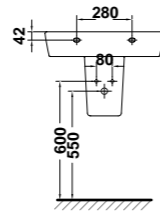

* Ver significado de iconos en pág. 2

* Ver significado de iconos en pág. 2

» guía rápida *

27075 Lavamanos de 45 x 35 cm. Con pedestal integrado. Con juego de fijación
Instalación mural

27090 Lavamanos de 25 x 45 cm. Con juego de fijación
Posibilidad de instalación mural o sobre-encimera
Combinable con muebles EMMA

27060 Lavabo de encimera de 55 x 42 cm.

emma

NOVEDAD

30050 Lavabo de sobremueble de 81 x 46 cm.
Combinable con mueble EMMA

27050 Lavabo de sobre-encimera de 50 x 38 cm.

emma square

* Ver significado de iconos en pág. 2

» guía rápida *

- 27430 Pedestal
- 27020 Lavabo de 65 x 45 cm.
- 27010 Lavabo de 60 x 45 cm.
- 27000 Lavabo de 55 x 45 cm.
- 27015 Lavabo de 60 x 35 cm. **compact**
- 27005 Lavabo de 55 x 35 cm. **compact**
- 27080 Lavamanos de 50 x 35 cm. **compact**

- 27432 Semipedestal con juego de fijación
- 27015 Lavabo de 60 x 35 cm. **compact**
- 27005 Lavabo de 55 x 35 cm. **compact**
- 27080 Lavamanos de 50 x 35 cm. **compact**

- 27432 Semipedestal con juego de fijación
- 27020 Lavabo de 65 x 45 cm.
- 27010 Lavabo de 60 x 45 cm.
- 27000 Lavabo de 55 x 45 cm.