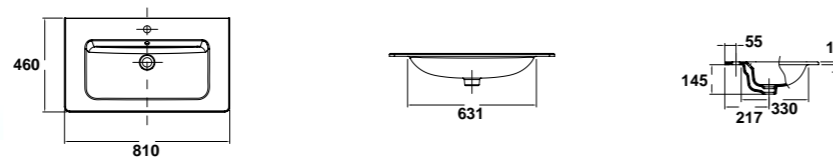

27095 Lavamanos de 50 x 25 cm. Con juego de fijación
Posibilidad de instalación mural o sobre-encimera
Combinable con muebles EMMA

27085 Lavamanos de 42 x 32 cm. Con juego de fijación
Posibilidad de instalación mural o sobre-encimera
Combinable con muebles EMMA

* Ver significado de iconos en pág. 2

* Ver significado de iconos en pág. 2

» guía rápida *

27075 Lavamanos de 45 x 35 cm. Con pedestal integrado. Con juego de fijación
Instalación mural

27090 Lavamanos de 25 x 45 cm. Con juego de fijación
Posibilidad de instalación mural o sobre-encimera
Combinable con muebles EMMA

27060 Lavabo de encimera de 55 x 42 cm.

emma

NOVEDAD

30050 Lavabo de sobremueble de 81 x 46 cm.
Combinable con mueble EMMA

27050 Lavabo de sobre-encimera de 50 x 38 cm.

emma square

* Ver significado de iconos en pág. 2