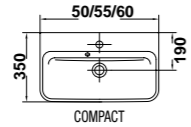

* Ver significado de iconos en pág. 2

* Ver significado de iconos en pág. 2

» guía rápida *

27075 Lavamanos de 45 x 35 cm. Con pedestal integrado. Con juego de fijación
Instalación mural

27090 Lavamanos de 25 x 45 cm. Con juego de fijación
Posibilidad de instalación mural o sobre-encimera
Combinable con muebles EMMA

27060 Lavabo de encimera de 55 x 42 cm.

emma

NOVEDAD

30050 Lavabo de sobremueble de 81 x 46 cm.
Combinable con mueble EMMA

27050 Lavabo de sobre-encimera de 50 x 38 cm.

emma square

* Ver significado de iconos en pág. 2

» guía rápida *

- 27430 Pedestal
- 27020 Lavabo de 65 x 45 cm.
- 27010 Lavabo de 60 x 45 cm.
- 27000 Lavabo de 55 x 45 cm.
- 27015 Lavabo de 60 x 35 cm. **compact**
- 27005 Lavabo de 55 x 35 cm. **compact**
- 27080 Lavamanos de 50 x 35 cm. **compact**

- 27432 Semipedestal con juego de fijación
- 27015 Lavabo de 60 x 35 cm. **compact**
- 27005 Lavabo de 55 x 35 cm. **compact**
- 27080 Lavamanos de 50 x 35 cm. **compact**

- 27432 Semipedestal con juego de fijación
- 27020 Lavabo de 65 x 45 cm.
- 27010 Lavabo de 60 x 45 cm.
- 27000 Lavabo de 55 x 45 cm.