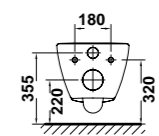

- 27172 Inodoro suspendido de 54 x 36 cm. salida horizontal
  Posibilidad de instalación con soporte mural pág. 80-83

- 51640 Asiento fijo
- 51641 Asiento con caída amortiguada
- 51642 Asiento extraíble