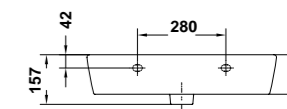

Un sensual diseño de formas redondeadas

» guía rápida *

Izquierda

27045 Lavabo de 80 x 35 cm. **compact**. Asimétrico. Cubeta izquierda. Con juego de fijación
Posibilidad de instalación mural o sobre-encimera. Combinable con muebles EMMA

Derecha

27040 Lavabo de 80 x 35 cm. **compact**. Asimétrico. Cubeta derecha. Con juego de fijación
Posibilidad de instalación mural o sobre-encimera

Centrado

27035 Lavabo de 80 x 35 cm. **compact**. Cubeta centrada. Con juego de fijación
Posibilidad de instalación mural o sobre-encimera. Combinable con muebles EMMA

27015 Lavabo de 60 x 35 cm. **compact**. Con juego de fijación
Posibilidad de instalación con pedestal, semi-pedestal, mural o sobre-encimera
Combinable con muebles EMMA

27005 Lavabo de 55 x 35 cm. **compact**. Con juego de fijación
Posibilidad de instalación con pedestal, semi-pedestal, mural o sobre-encimera
Combinable con muebles EMMA

» guía rápida *

27020 Lavabo de 65 x 45 cm. Con juego de fijación
Posibilidad de instalación con pedestal, semi-pedestal, mural o sobre-encimera
Combinable con muebles EMMA

27010 Lavabo de 60 x 45 cm. Con juego de fijación
Posibilidad de instalación con pedestal, semi-pedestal, mural o sobre-encimera
Combinable con muebles EMMA