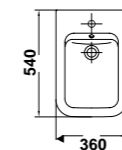

- 27362 Bidé suspendido de 54 x 36 cm.
  Posibilidad de instalación con soporte mural pág. 80-83

- 51650 Tapa para bidé

* Ver significado de iconos en pág. 2

* Ver significado de iconos en pág. 2