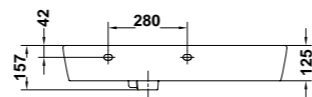

Un sensual diseño de formas redondeadas

» guía rápida *

Izquierda

27045 Lavabo de 80 x 35 cm. **compact**. Asimétrico. Cubeta izquierda. Con juego de fijación
Posibilidad de instalación mural o sobre-encimera. Combinable con muebles EMMA

Derecha

27040 Lavabo de 80 x 35 cm. **compact**. Asimétrico. Cubeta derecha. Con juego de fijación
Posibilidad de instalación mural o sobre-encimera

Centrado

27035 Lavabo de 80 x 35 cm. **compact**. Cubeta centrada. Con juego de fijación
Posibilidad de instalación mural o sobre-encimera. Combinable con muebles EMMA