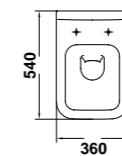

- 27172 Inodoro suspendido de 54 x 36 cm. salida horizontal
  Posibilidad de instalación con soporte mural pág. 80-83

- 51640 Asiento fijo
- 51641 Asiento con caída amortiguada
- 51642 Asiento extraíble