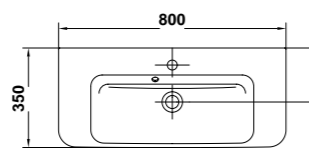

Un sensual diseño de formas redondeadas

» guía rápida *

Izquierda

27045 Lavabo de 80 x 35 cm. **compact**. Asimétrico. Cubeta izquierda. Con juego de fijación
Posibilidad de instalación mural o sobre-encimera. Combinable con muebles EMMA

Derecha

27040 Lavabo de 80 x 35 cm. **compact**. Asimétrico. Cubeta derecha. Con juego de fijación
Posibilidad de instalación mural o sobre-encimera

Centrado

27035 Lavabo de 80 x 35 cm. **compact**. Cubeta centrada. Con juego de fijación
Posibilidad de instalación mural o sobre-encimera. Combinable con muebles EMMA

27015 Lavabo de 60 x 35 cm. **compact**. Con juego de fijación
Posibilidad de instalación con pedestal, semi-pedestal, mural o sobre-encimera
Combinable con muebles EMMA

27005 Lavabo de 55 x 35 cm. **compact**. Con juego de fijación
Posibilidad de instalación con pedestal, semi-pedestal, mural o sobre-encimera
Combinable con muebles EMMA

» guía rápida *

27020 Lavabo de 65 x 45 cm. Con juego de fijación
Posibilidad de instalación con pedestal, semi-pedestal, mural o sobre-encimera
Combinable con muebles EMMA

27010 Lavabo de 60 x 45 cm. Con juego de fijación
Posibilidad de instalación con pedestal, semi-pedestal, mural o sobre-encimera
Combinable con muebles EMMA