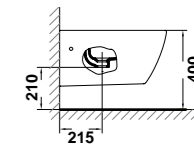

- 27362 Bidé suspendido de 54 x 36 cm.
  Posibilidad de instalación con soporte mural pág. 80-83

- 51650 Tapa para bidé

* Ver significado de iconos en pág. 2

* Ver significado de iconos en pág. 2