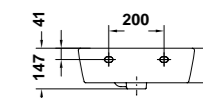

27085 Lavamanos de 42 x 32 cm. Con juego de fijación
Posibilidad de instalación mural o sobre-encimera
Combinable con muebles EMMA

* Ver significado de iconos en pág. 2

* Ver significado de iconos en pág. 2