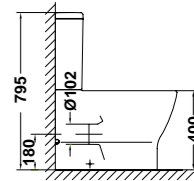

- 27120 Inodoro BTW **compact** de 61,5 x 36 cm. Salida dual con juego de anclaje
  Para instalación con salida vertical es necesario codo
  Para instalación con salida horizontal no es necesario codo

- 27540 Tanque bajo con tapa y mecanismo de doble pulsador 3 / 6 litros
  Alimentación inferior izquierda

- 27557 Tanque bajo con tapa y mecanismo de doble pulsador 3 / 4,5 litros
  Alimentación inferior izquierda

- 51640 Asiento fijo
- 51641 Asiento con caída amortiguada
- 51642 Asiento extraíble