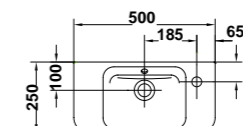

Derecha

27040 Lavabo de 80 x 35 cm. **compact**. Asimétrico. Cubeta derecha. Con juego de fijación
Posibilidad de instalación mural o sobre-encimera

Centrado

27035 Lavabo de 80 x 35 cm. **compact**. Cubeta centrada. Con juego de fijación
Posibilidad de instalación mural o sobre-encimera. Combinable con muebles EMMA

27015 Lavabo de 60 x 35 cm. **compact**. Con juego de fijación
Posibilidad de instalación con pedestal, semi-pedestal, mural o sobre-encimera
Combinable con muebles EMMA

27005 Lavabo de 55 x 35 cm. **compact**. Con juego de fijación
Posibilidad de instalación con pedestal, semi-pedestal, mural o sobre-encimera
Combinable con muebles EMMA

» guía rápida *

27020 Lavabo de 65 x 45 cm. Con juego de fijación
Posibilidad de instalación con pedestal, semi-pedestal, mural o sobre-encimera
Combinable con muebles EMMA

27010 Lavabo de 60 x 45 cm. Con juego de fijación
Posibilidad de instalación con pedestal, semi-pedestal, mural o sobre-encimera
Combinable con muebles EMMA

27000 Lavabo de 55 x 45 cm. Con juego de fijación
Posibilidad de instalación con pedestal, semi-pedestal, mural o sobre-encimera
Combinable con muebles EMMA

27080 Lavamanos de 50 x 35 cm. **compact**. Con juego de fijación
Posibilidad de instalación con pedestal, semi-pedestal, mural o sobre-encimera
Combinable con muebles EMMA