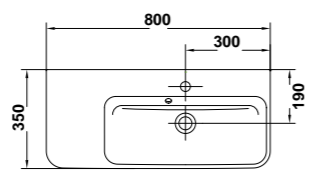

Un sensual diseño de formas redondeadas

» guía rápida *

Izquierda

27045 Lavabo de 80 x 35 cm. **compact**. Asimétrico. Cubeta izquierda. Con juego de fijación
Posibilidad de instalación mural o sobre-encimera. Combinable con muebles EMMA

Derecha

27040 Lavabo de 80 x 35 cm. **compact**. Asimétrico. Cubeta derecha. Con juego de fijación
Posibilidad de instalación mural o sobre-encimera

Centrado

27035 Lavabo de 80 x 35 cm. **compact**. Cubeta centrada. Con juego de fijación
Posibilidad de instalación mural o sobre-encimera. Combinable con muebles EMMA

27015 Lavabo de 60 x 35 cm. **compact**. Con juego de fijación
Posibilidad de instalación con pedestal, semi-pedestal, mural o sobre-encimera
Combinable con muebles EMMA

27005 Lavabo de 55 x 35 cm. **compact**. Con juego de fijación
Posibilidad de instalación con pedestal, semi-pedestal, mural o sobre-encimera
Combinable con muebles EMMA

» guía rápida *

27020 Lavabo de 65 x 45 cm. Con juego de fijación
Posibilidad de instalación con pedestal, semi-pedestal, mural o sobre-encimera
Combinable con muebles EMMA

27010 Lavabo de 60 x 45 cm. Con juego de fijación
Posibilidad de instalación con pedestal, semi-pedestal, mural o sobre-encimera
Combinable con muebles EMMA