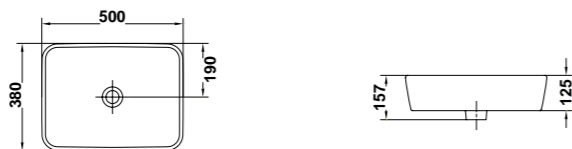

* Ver significado de iconos en pág. 2

* Ver significado de iconos en pág. 2

» guía rápida *

27075 Lavamanos de 45 x 35 cm. Con pedestal integrado. Con juego de fijación
Instalación mural

27090 Lavamanos de 25 x 45 cm. Con juego de fijación
Posibilidad de instalación mural o sobre-encimera
Combinable con muebles EMMA

27060 Lavabo de encimera de 55 x 42 cm.

emma

NOVEDAD

30050 Lavabo de sobremueble de 81 x 46 cm.
Combinable con mueble EMMA

27050 Lavabo de sobre-encimera de 50 x 38 cm.

emma square

* Ver significado de iconos en pág. 2

» guía rápida *

- 27430 Pedestal
- 27020 Lavabo de 65 x 45 cm.
- 27010 Lavabo de 60 x 45 cm.
- 27000 Lavabo de 55 x 45 cm.
- 27015 Lavabo de 60 x 35 cm. **compact**
- 27005 Lavabo de 55 x 35 cm. **compact**
- 27080 Lavamanos de 50 x 35 cm. **compact**

- 27432 Semipedestal con juego de fijación
- 27015 Lavabo de 60 x 35 cm. **compact**
- 27005 Lavabo de 55 x 35 cm. **compact**
- 27080 Lavamanos de 50 x 35 cm. **compact**

- 27432 Semipedestal con juego de fijación
- 27020 Lavabo de 65 x 45 cm.
- 27010 Lavabo de 60 x 45 cm.
- 27000 Lavabo de 55 x 45 cm.