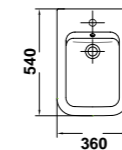

- 27360 Bidé BTW de 54 x 36 cm. con juego de anclaje
- 51650 Tapa para bidé