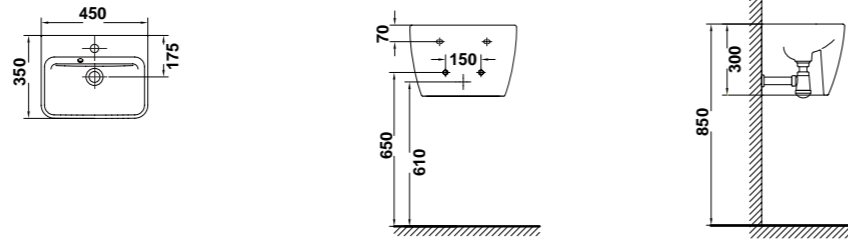

» guía rápida *

27020 Lavabo de 65 x 45 cm. Con juego de fijación
Posibilidad de instalación con pedestal, semi-pedestal, mural o sobre-encimera
Combinable con muebles EMMA

27010 Lavabo de 60 x 45 cm. Con juego de fijación
Posibilidad de instalación con pedestal, semi-pedestal, mural o sobre-encimera
Combinable con muebles EMMA

27000 Lavabo de 55 x 45 cm. Con juego de fijación
Posibilidad de instalación con pedestal, semi-pedestal, mural o sobre-encimera
Combinable con muebles EMMA

27080 Lavamanos de 50 x 35 cm. **compact**. Con juego de fijación
Posibilidad de instalación con pedestal, semi-pedestal, mural o sobre-encimera
Combinable con muebles EMMA

27095 Lavamanos de 50 x 25 cm. Con juego de fijación
Posibilidad de instalación mural o sobre-encimera
Combinable con muebles EMMA

27085 Lavamanos de 42 x 32 cm. Con juego de fijación
Posibilidad de instalación mural o sobre-encimera
Combinable con muebles EMMA

* Ver significado de iconos en pág. 2

* Ver significado de iconos en pág. 2

» guía rápida *

27075 Lavamanos de 45 x 35 cm. Con pedestal integrado. Con juego de fijación
Instalación mural

27090 Lavamanos de 25 x 45 cm. Con juego de fijación
Posibilidad de instalación mural o sobre-encimera
Combinable con muebles EMMA