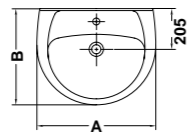

elia

Al servicio de la sencillez

elia
suspendida

» guía rápida *

	A	B	C
650	650	510	825
600	600	485	820
550	550	455	820

- 18030 Lavabo de 65 x 51 cm. con juego de fijación
Posibilidad de instalación con pedestal, semi-pedestal o mural
- 18040 Lavabo de 60 x 48,5 cm. con juego de fijación
Posibilidad de instalación con pedestal, semi-pedestal o mural
- 18050 Lavabo de 55 x 45,5 cm. con juego de fijación
Posibilidad de instalación con pedestal, semi-pedestal o mural
- 18430 Pedestal

	A	B
650	650	510
600	600	485
550	550	455

- 18432 Semipedestal con juego de fijación

- 18070 Lavabo de semiempotrado de 55 x 45,5 cm.

- 18130 Inodoro de 47 x 35 cm. salida vertical, con juego de anclaje
- 18170 Inodoro de 47 x 35 cm. salida horizontal, con juego de anclaje
- 51370 Asiento fijo para inodoro
- 51379 Asiento con caída amortiguada