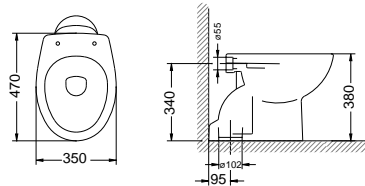

INODORO TANQUE ALTO S/H
CUVETTE INDÉPENDANTE S/H
WC BOWL FOR HIGH CISTERN OR FLUSH VALVE "H" TRAP

Inodoro Elia con salida horizontal para tanque alto o fluxómetro

Cuvette WC Elia à sortie horizontale, pour réservoir haut ou fluxmètre

Elia WC suite "P" trap, for high cistern or fluxometer

ASIENTO
ABATTANT
SEAT

Asiento Elia
Abattant Elia
Elia seat and cover