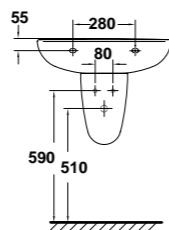

elia

Al servicio de la sencillez

elia
suspendida

» guía rápida *

	A	B	C
650	650	510	825
600	600	485	820
550	550	455	820

- 18030 Lavabo de 65 x 51 cm. con juego de fijación
Posibilidad de instalación con pedestal, semi-pedestal o mural
- 18040 Lavabo de 60 x 48,5 cm. con juego de fijación
Posibilidad de instalación con pedestal, semi-pedestal o mural
- 18050 Lavabo de 55 x 45,5 cm. con juego de fijación
Posibilidad de instalación con pedestal, semi-pedestal o mural
- 18430 Pedestal

	A	B
650	650	510
600	600	485
550	550	455

- 18432 Semipedestal con juego de fijación

- 18070 Lavabo de semiempotrado de 55 x 45,5 cm.

- 18130 Inodoro de 47 x 35 cm. salida vertical, con juego de anclaje
- 18170 Inodoro de 47 x 35 cm. salida horizontal, con juego de anclaje
- 51370 Asiento fijo para inodoro
- 51379 Asiento con caída amortiguada

» guía rápida *

- 18180 Inodoro de 66 x 35 cm. salida horizontal, con juego de fijación
- 18541 Tanque bajo con tapa y mecanismo de pulsador simple
Alimentación lateral superior
- 18544 Tanque bajo con tapa y mecanismo de doble pulsador 3 / 6 litros
Alimentación inferior izquierda