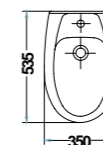

- 18360 Bidé 53,5 x 35 cm. con juego de anclaje
- 51371 Tapa para bidé

* Ver significado de iconos en pág. 2

* Ver significado de iconos en pág. 2