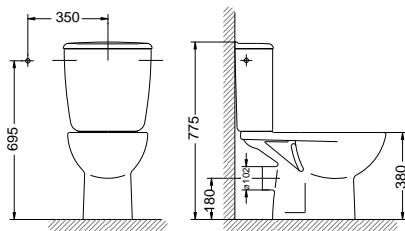

* Ver significado de iconos en pág. 2

técnico - *technique* - technical
elia

LAVABO ELIA
 LAVABO ELIA
 ELIA WASHBASIN

Lavabo Elia / 550 mm.

Lavabo Elia
 Elia washbasin

Lavabo Elia / 600 mm.

Lavabo Elia
 Elia washbasin

Cuvette Elia à sortie verticale
 Elia close-coupled WC suite, "S" trap

Tanque bajo Elia con tapa y pulsador simple

Réservoir bas Elia avec couvercle et mécanisme à simple poussoir

Elia low cistern with top and simple flush button

	A	B	C
550	550	455	820
600	600	485	820
650	550	510	825

INODORO TANQUE BAJO S/H
 CUVETTE À RÉSERVOIR ATTENANT S/H
 CLOSE-COUPLED CISTERN WC SUITE "P" TRAP

Inodoro Elia con salida horizontal

Cuvette Elia à sortie horizontale

Elia close-coupled WC suite, "P" trap

Tanque bajo Elia con tapa y mecanismo de pulsador simple

Réservoir bas Elia avec couvercle et

mécanisme à poussoir double commande

Elia low cistern with top and dual flush button