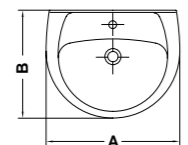

elia

Al servicio de la sencillez

elia
suspendida

» guía rápida *

	A	B	C
650	650	510	825
600	600	485	820
550	550	455	820

- 18030 Lavabo de 65 x 51 cm. con juego de fijación
Posibilidad de instalación con pedestal, semi-pedestal o mural
- 18040 Lavabo de 60 x 48,5 cm. con juego de fijación
Posibilidad de instalación con pedestal, semi-pedestal o mural
- 18050 Lavabo de 55 x 45,5 cm. con juego de fijación
Posibilidad de instalación con pedestal, semi-pedestal o mural
- 18430 Pedestal

	A	B
650	650	510
600	600	485
550	550	455

- 18432 Semipedestal con juego de fijación

- 18070 Lavabo de semiempotrado de 55 x 45,5 cm.

- 18130 Inodoro de 47 x 35 cm. salida vertical, con juego de anclaje
- 18170 Inodoro de 47 x 35 cm. salida horizontal, con juego de anclaje
- 51370 Asiento fijo para inodoro
- 51379 Asiento con caída amortiguada