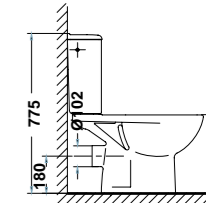

elia

Al servicio de la sencillez

elia
suspendida

» guía rápida *

	A	B	C
650	650	510	825
600	600	485	820
550	550	455	820

- 18030 Lavabo de 65 x 51 cm. con juego de fijación
Posibilidad de instalación con pedestal, semi-pedestal o mural
- 18040 Lavabo de 60 x 48,5 cm. con juego de fijación
Posibilidad de instalación con pedestal, semi-pedestal o mural
- 18050 Lavabo de 55 x 45,5 cm. con juego de fijación
Posibilidad de instalación con pedestal, semi-pedestal o mural
- 18430 Pedestal

	A	B
650	650	510
600	600	485
550	550	455

- 18432 Semipedestal con juego de fijación

- 18070 Lavabo de semiempotrado de 55 x 45,5 cm.

- 18130 Inodoro de 47 x 35 cm. salida vertical, con juego de anclaje
- 18170 Inodoro de 47 x 35 cm. salida horizontal, con juego de anclaje
- 51370 Asiento fijo para inodoro
- 51379 Asiento con caída amortiguada

» guía rápida *

- 18180 Inodoro de 66 x 35 cm. salida horizontal, con juego de fijación
- 18541 Tanque bajo con tapa y mecanismo de pulsador simple
Alimentación lateral superior
- 18544 Tanque bajo con tapa y mecanismo de doble pulsador 3 / 6 litros
Alimentación inferior izquierda

Lavabo Elia
 Elia basin

Lavabo Elia Suspendido / 600 mm.

Lavabo Elia
 Elia basin

Lavabo Elia Suspendido / 650 mm.

Lavabo Elia
 Elia basin

Semicolumna
Semi-piédestal
 Semi-Pedestal

	A	B
550	350	455
600	600	485
650	650	510