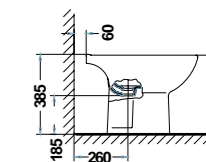

- 18360 Bidé 53,5 x 35 cm. con juego de anclaje
- 51371 Tapa para bidé

* Ver significado de iconos en pág. 2

* Ver significado de iconos en pág. 2