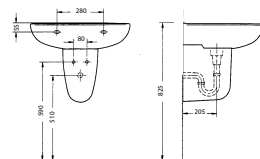

A	B
550	350	455
600	600	485
650	650	510