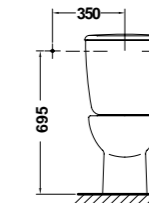

- 18150 Inodoro de 66 x 35 cm. salida vertical, con juego de anclaje
- 18541 Tanque bajo con tapa y mecanismo de pulsador simple
  Alimentación lateral superior
- 18544 Tanque bajo con tapa y mecanismo de pulsador simple 3 / 6 litros
  Alimentación inferior izquierda

- 51370 Asiento fijo
- 51379 Asiento con caída amortiguada