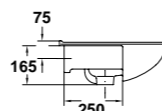

elia

Al servicio de la sencillez

elia
suspendida

» guía rápida *

	A	B	C
650	650	510	825
600	600	485	820
550	550	455	820

- 18030 Lavabo de 65 x 51 cm. con juego de fijación
Posibilidad de instalación con pedestal, semi-pedestal o mural
- 18040 Lavabo de 60 x 48,5 cm. con juego de fijación
Posibilidad de instalación con pedestal, semi-pedestal o mural
- 18050 Lavabo de 55 x 45,5 cm. con juego de fijación
Posibilidad de instalación con pedestal, semi-pedestal o mural
- 18430 Pedestal

	A	B
650	650	510
600	600	485
550	550	455

- 18432 Semipedestal con juego de fijación

- 18070 Lavabo de semiempotrado de 55 x 45,5 cm.

- 18130 Inodoro de 47 x 35 cm. salida vertical, con juego de anclaje
- 18170 Inodoro de 47 x 35 cm. salida horizontal, con juego de anclaje
- 51370 Asiento fijo para inodoro
- 51379 Asiento con caída amortiguada