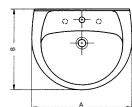

A	B
550	350	455
600	600	485
650	650	510