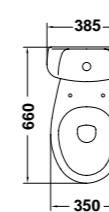

- 18150 Inodoro de 66 x 35 cm. salida vertical, con juego de anclaje
- 18541 Tanque bajo con tapa y mecanismo de pulsador simple
  Alimentación lateral superior
- 18544 Tanque bajo con tapa y mecanismo de pulsador simple 3 / 6 litros
  Alimentación inferior izquierda

- 51370 Asiento fijo
- 51379 Asiento con caída amortiguada