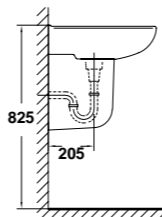

elia

Al servicio de la sencillez

elia
suspendida

» guía rápida *

	A	B	C
650	650	510	825
600	600	485	820
550	550	455	820

- 18030 Lavabo de 65 x 51 cm. con juego de fijación
Posibilidad de instalación con pedestal, semi-pedestal o mural
- 18040 Lavabo de 60 x 48,5 cm. con juego de fijación
Posibilidad de instalación con pedestal, semi-pedestal o mural
- 18050 Lavabo de 55 x 45,5 cm. con juego de fijación
Posibilidad de instalación con pedestal, semi-pedestal o mural
- 18430 Pedestal

	A	B
650	650	510
600	600	485
550	550	455

- 18432 Semipedestal con juego de fijación

- 18070 Lavabo de semiempotrado de 55 x 45,5 cm.

- 18130 Inodoro de 47 x 35 cm. salida vertical, con juego de anclaje
- 18170 Inodoro de 47 x 35 cm. salida horizontal, con juego de anclaje
- 51370 Asiento fijo para inodoro
- 51379 Asiento con caída amortiguada