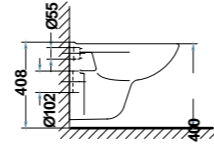

- 51370 Asiento fijo
- 51379 Asiento con caída amortiguada

- 18360 Bidé 53,5 x 35 cm. con juego de anclaje
- 51371 Tapa para bidé

* Ver significado de iconos en pág. 2

* Ver significado de iconos en pág. 2

» guía rápida *

18172 Inodoro de 52,5 x 35 cm. salida horizontal
Posibilidad de instalación con soporte mural pág. 80-83

51370 Asiento fijo

51379 Asiento con caída amortiguada

18362 Bidé de 54,5 x 35 cm.
Posibilidad de instalación con soporte mural pág. 80-83

* Ver significado de iconos en pág. 2

técnico - *technique* - technical
elia

LAVABO ELIA
 LAVABO ELIA
 ELIA WASHBASIN

Lavabo Elia / 550 mm.

Lavabo Elia
 Elia washbasin

Lavabo Elia / 600 mm.

Lavabo Elia
 Elia washbasin