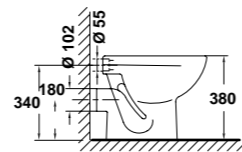

elia

Al servicio de la sencillez

elia
suspendida

» guía rápida *

	A	B	C
650	650	510	825
600	600	485	820
550	550	455	820

- 18030 Lavabo de 65 x 51 cm. con juego de fijación
Posibilidad de instalación con pedestal, semi-pedestal o mural
- 18040 Lavabo de 60 x 48,5 cm. con juego de fijación
Posibilidad de instalación con pedestal, semi-pedestal o mural
- 18050 Lavabo de 55 x 45,5 cm. con juego de fijación
Posibilidad de instalación con pedestal, semi-pedestal o mural
- 18430 Pedestal

	A	B
650	650	510
600	600	485
550	550	455

- 18432 Semipedestal con juego de fijación

- 18070 Lavabo de semiempotrado de 55 x 45,5 cm.

- 18130 Inodoro de 47 x 35 cm. salida vertical, con juego de anclaje
- 18170 Inodoro de 47 x 35 cm. salida horizontal, con juego de anclaje
- 51370 Asiento fijo para inodoro
- 51379 Asiento con caída amortiguada

» guía rápida *

- 18180 Inodoro de 66 x 35 cm. salida horizontal, con juego de fijación
- 18541 Tanque bajo con tapa y mecanismo de pulsador simple
Alimentación lateral superior
- 18544 Tanque bajo con tapa y mecanismo de doble pulsador 3 / 6 litros
Alimentación inferior izquierda