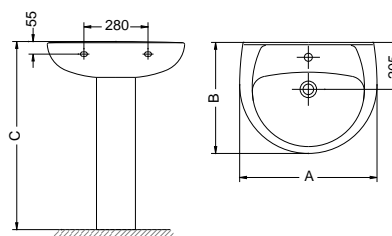

Inodoro Elia con salida vertical

Cuvette Elia à sortie verticale
Elia close-coupled WC suite, "S" trap

Tanque bajo Elia con tapa y pulsador simple

Réservoir bas Elia avec couvercle et mécanisme à simple poussoir

Elia low cistern with top and simple flush button

	A	B	C
550	550	455	820
600	600	485	820
650	550	510	825