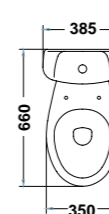

elia

Al servicio de la sencillez

elia
suspendida

» guía rápida *

	A	B	C
650	650	510	825
600	600	485	820
550	550	455	820

- 18030 Lavabo de 65 x 51 cm. con juego de fijación
Posibilidad de instalación con pedestal, semi-pedestal o mural
- 18040 Lavabo de 60 x 48,5 cm. con juego de fijación
Posibilidad de instalación con pedestal, semi-pedestal o mural
- 18050 Lavabo de 55 x 45,5 cm. con juego de fijación
Posibilidad de instalación con pedestal, semi-pedestal o mural
- 18430 Pedestal

	A	B
650	650	510
600	600	485
550	550	455

- 18432 Semipedestal con juego de fijación

- 18070 Lavabo de semiempotrado de 55 x 45,5 cm.

- 18130 Inodoro de 47 x 35 cm. salida vertical, con juego de anclaje
- 18170 Inodoro de 47 x 35 cm. salida horizontal, con juego de anclaje
- 51370 Asiento fijo para inodoro
- 51379 Asiento con caída amortiguada

» guía rápida *

- 18180 Inodoro de 66 x 35 cm. salida horizontal, con juego de fijación
- 18541 Tanque bajo con tapa y mecanismo de pulsador simple
Alimentación lateral superior
- 18544 Tanque bajo con tapa y mecanismo de doble pulsador 3 / 6 litros
Alimentación inferior izquierda