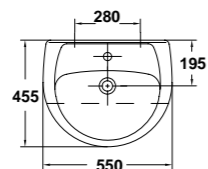

elia

Al servicio de la sencillez

elia
suspendida

» guía rápida *

	A	B	C
650	650	510	825
600	600	485	820
550	550	455	820

- 18030 Lavabo de 65 x 51 cm. con juego de fijación
Posibilidad de instalación con pedestal, semi-pedestal o mural
- 18040 Lavabo de 60 x 48,5 cm. con juego de fijación
Posibilidad de instalación con pedestal, semi-pedestal o mural
- 18050 Lavabo de 55 x 45,5 cm. con juego de fijación
Posibilidad de instalación con pedestal, semi-pedestal o mural
- 18430 Pedestal

	A	B
650	650	510
600	600	485
550	550	455

- 18432 Semipedestal con juego de fijación

- 18070 Lavabo de semiempotrado de 55 x 45,5 cm.

- 18130 Inodoro de 47 x 35 cm. salida vertical, con juego de anclaje
- 18170 Inodoro de 47 x 35 cm. salida horizontal, con juego de anclaje
- 51370 Asiento fijo para inodoro
- 51379 Asiento con caída amortiguada

» guía rápida *

- 18180 Inodoro de 66 x 35 cm. salida horizontal, con juego de fijación
- 18541 Tanque bajo con tapa y mecanismo de pulsador simple
Alimentación lateral superior
- 18544 Tanque bajo con tapa y mecanismo de doble pulsador 3 / 6 litros
Alimentación inferior izquierda