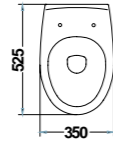

- 51370 Asiento fijo
- 51379 Asiento con caída amortiguada

- 18360 Bidé 53,5 x 35 cm. con juego de anclaje
- 51371 Tapa para bidé

* Ver significado de iconos en pág. 2

* Ver significado de iconos en pág. 2

» guía rápida *

18172 Inodoro de 52,5 x 35 cm. salida horizontal
Posibilidad de instalación con soporte mural pág. 80-83

51370 Asiento fijo

51379 Asiento con caída amortiguada

18362 Bidé de 54,5 x 35 cm.
Posibilidad de instalación con soporte mural pág. 80-83

* Ver significado de iconos en pág. 2

técnico - *technique* - technical
elia

LAVABO ELIA
 LAVABO ELIA
 ELIA WASHBASIN

Lavabo Elia / 550 mm.

Lavabo Elia
 Elia washbasin

Lavabo Elia / 600 mm.

Lavabo Elia
 Elia washbasin