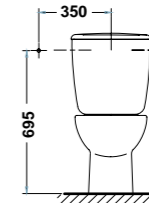

elia

Al servicio de la sencillez

elia
suspendida

» guía rápida *

	A	B	C
650	650	510	825
600	600	485	820
550	550	455	820

- 18030 Lavabo de 65 x 51 cm. con juego de fijación
Posibilidad de instalación con pedestal, semi-pedestal o mural
- 18040 Lavabo de 60 x 48,5 cm. con juego de fijación
Posibilidad de instalación con pedestal, semi-pedestal o mural
- 18050 Lavabo de 55 x 45,5 cm. con juego de fijación
Posibilidad de instalación con pedestal, semi-pedestal o mural
- 18430 Pedestal

	A	B
650	650	510
600	600	485
550	550	455

- 18432 Semipedestal con juego de fijación

- 18070 Lavabo de semiempotrado de 55 x 45,5 cm.

- 18130 Inodoro de 47 x 35 cm. salida vertical, con juego de anclaje
- 18170 Inodoro de 47 x 35 cm. salida horizontal, con juego de anclaje
- 51370 Asiento fijo para inodoro
- 51379 Asiento con caída amortiguada

» guía rápida *

- 18180 Inodoro de 66 x 35 cm. salida horizontal, con juego de fijación
- 18541 Tanque bajo con tapa y mecanismo de pulsador simple
Alimentación lateral superior
- 18544 Tanque bajo con tapa y mecanismo de doble pulsador 3 / 6 litros
Alimentación inferior izquierda

Lavabo Elia
 Elia basin

Lavabo Elia Suspendido / 600 mm.

Lavabo Elia
 Elia basin

Lavabo Elia Suspendido / 650 mm.

Lavabo Elia
 Elia basin

Semicolumna
Semi-piédestal
 Semi-Pedestal

	A	B
550	350	455
600	600	485
650	650	510