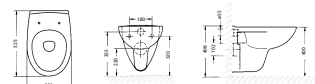

Asiento Elia
Abattant Elia
Elia seat and cover

Tube de alimentation / *Tuyau d'arrivée* / Feed-in pipe

Tube de desagüe / *Tuyau d'évacuation* / Drain pipe