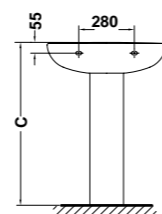

elia

Al servicio de la sencillez

elia
suspendida

» guía rápida *

	A	B	C
650	650	510	825
600	600	485	820
550	550	455	820

- 18030 Lavabo de 65 x 51 cm. con juego de fijación
Posibilidad de instalación con pedestal, semi-pedestal o mural
- 18040 Lavabo de 60 x 48,5 cm. con juego de fijación
Posibilidad de instalación con pedestal, semi-pedestal o mural
- 18050 Lavabo de 55 x 45,5 cm. con juego de fijación
Posibilidad de instalación con pedestal, semi-pedestal o mural
- 18430 Pedestal

	A	B
650	650	510
600	600	485
550	550	455

- 18432 Semipedestal con juego de fijación

- 18070 Lavabo de semiempotrado de 55 x 45,5 cm.

- 18130 Inodoro de 47 x 35 cm. salida vertical, con juego de anclaje
- 18170 Inodoro de 47 x 35 cm. salida horizontal, con juego de anclaje
- 51370 Asiento fijo para inodoro
- 51379 Asiento con caída amortiguada

» guía rápida *

- 18180 Inodoro de 66 x 35 cm. salida horizontal, con juego de fijación
- 18541 Tanque bajo con tapa y mecanismo de pulsador simple
Alimentación lateral superior
- 18544 Tanque bajo con tapa y mecanismo de doble pulsador 3 / 6 litros
Alimentación inferior izquierda