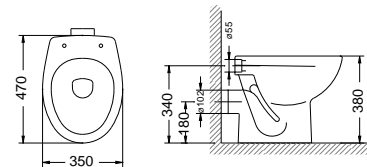

INODORO TANQUE ALTO S/V
 CUVETTE INDÉPENDANTE S/V
 WC BOWL FOR HIGH CISTERN OR FLUSH VALVE "P" TRAP

Inodoro Elia con salida vertical para tanque alto o fluxómetro

Cuvette WC Elia à sortie verticale, pour réservoir haut ou fluxmètre

Elia WC suite "S" trap, for high cistern or fluxometer

INODORO TANQUE ALTO S/H
 CUVETTE INDÉPENDANTE S/H
 WC BOWL FOR HIGH CISTERN OR FLUSH VALVE "H" TRAP

Inodoro Elia con salida horizontal para tanque alto o fluxómetro

Cuvette WC Elia à sortie horizontale, pour réservoir haut ou fluxmètre

Elia WC suite "P" trap, for high cistern or fluxometer

ASIENTO
 ABATTANT
 SEAT

Asiento Elia
Abattant Elia
 Elia seat and cover

BIDÉ
 BIDET
 BIDET

Bidé Elia monobloc

Bidet Elia monotrou

Elia bidet

TAPA BIDÉ
 COUVERCLE BIDET
 BIDET COVER

Tapa Elia
Couvercle Elia
 Elia cover

LAVABO ELIA SUSPENDIDO
LAVABO ELIA
 ELIA WASHBASIN

Lavabo Elia Suspendido / 550 mm.