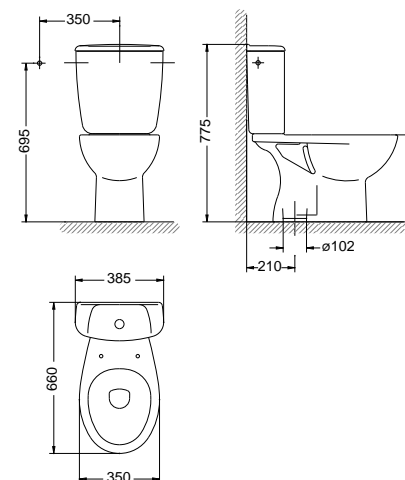

Inodoro Elia con salida vertical

Cuvette Elia à sortie verticale
Elia close-coupled WC suite, "S" trap

Tanque bajo Elia con tapa y pulsador simple

Réservoir bas Elia avec couvercle et mécanisme à simple poussoir

Elia low cistern with top and simple flush button

	A	B	C
550	550	455	820
600	600	485	820
650	550	510	825