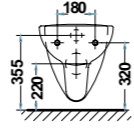

- 51370 Asiento fijo
- 51379 Asiento con caída amortiguada

- 18360 Bidé 53,5 x 35 cm. con juego de anclaje
- 51371 Tapa para bidé

* Ver significado de iconos en pág. 2

* Ver significado de iconos en pág. 2

» guía rápida *

18172 Inodoro de 52,5 x 35 cm. salida horizontal
Posibilidad de instalación con soporte mural pág. 80-83

51370 Asiento fijo

51379 Asiento con caída amortiguada

18362 Bidé de 54,5 x 35 cm.
Posibilidad de instalación con soporte mural pág. 80-83

* Ver significado de iconos en pág. 2

técnico - *technique* - technical
elia

LAVABO ELIA
 LAVABO ELIA
 ELIA WASHBASIN

Lavabo Elia / 550 mm.

Lavabo Elia
 Elia washbasin

Lavabo Elia / 600 mm.

Lavabo Elia
 Elia washbasin