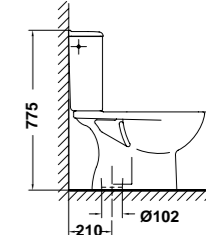

- 18150 Inodoro de 66 x 35 cm. salida vertical, con juego de anclaje
- 18541 Tanque bajo con tapa y mecanismo de pulsador simple
  Alimentación lateral superior
- 18544 Tanque bajo con tapa y mecanismo de pulsador simple 3 / 6 litros
  Alimentación inferior izquierda

- 51370 Asiento fijo
- 51379 Asiento con caída amortiguada