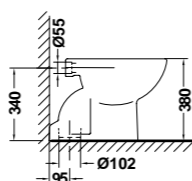

elia

Al servicio de la sencillez

elia
suspendida

» guía rápida *

	A	B	C
650	650	510	825
600	600	485	820
550	550	455	820

- 18030 Lavabo de 65 x 51 cm. con juego de fijación
Posibilidad de instalación con pedestal, semi-pedestal o mural
- 18040 Lavabo de 60 x 48,5 cm. con juego de fijación
Posibilidad de instalación con pedestal, semi-pedestal o mural
- 18050 Lavabo de 55 x 45,5 cm. con juego de fijación
Posibilidad de instalación con pedestal, semi-pedestal o mural
- 18430 Pedestal

	A	B
650	650	510
600	600	485
550	550	455

- 18432 Semipedestal con juego de fijación

- 18070 Lavabo de semiempotrado de 55 x 45,5 cm.

- 18130 Inodoro de 47 x 35 cm. salida vertical, con juego de anclaje
- 18170 Inodoro de 47 x 35 cm. salida horizontal, con juego de anclaje
- 51370 Asiento fijo para inodoro
- 51379 Asiento con caída amortiguada