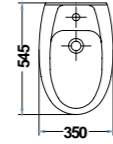

- 51370 Asiento fijo
- 51379 Asiento con caída amortiguada

- 18360 Bidé 53,5 x 35 cm. con juego de anclaje
- 51371 Tapa para bidé

* Ver significado de iconos en pág. 2

* Ver significado de iconos en pág. 2

» guía rápida *

18172 Inodoro de 52,5 x 35 cm. salida horizontal
Posibilidad de instalación con soporte mural pág. 80-83

51370 Asiento fijo

51379 Asiento con caída amortiguada

18362 Bidé de 54,5 x 35 cm.
Posibilidad de instalación con soporte mural pág. 80-83

* Ver significado de iconos en pág. 2

técnico - *technique* - technical
elia

LAVABO ELIA
 LAVABO ELIA
 ELIA WASHBASIN

Lavabo Elia / 550 mm.

Lavabo Elia
 Elia washbasin

Lavabo Elia / 600 mm.

Lavabo Elia
 Elia washbasin