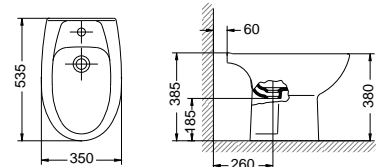

Bidé Elia monobloc

Bidet Elia monotrou

Elia bidet

TAPA BIDÉ
 COUVERCLE BIDET
 BIDET COVER

Tapa Elia
Couvercle Elia
 Elia cover

LAVABO ELIA SUSPENDIDO
LAVABO ELIA
 ELIA WASHBASIN

Lavabo Elia Suspendido / 550 mm.

Lavabo Elia
 Elia basin

Lavabo Elia Suspendido / 600 mm.

Lavabo Elia
 Elia basin

Lavabo Elia Suspendido / 650 mm.

Lavabo Elia
 Elia basin

Semicolumna
Semi-piédestal
 Semi-Pedestal

	A	B
550	350	455
600	600	485
650	650	510