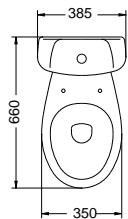

INODORO TANQUE ALTO S/V
CUVETTE INDÉPENDANTE S/V
WC BOWL FOR HIGH CISTERN OR FLUSH VALVE "P" TRAP

Inodoro Elia con salida vertical para tanque alto o fluxómetro

Cuvette WC Elia à sortie verticale, pour réservoir haut ou fluxmètre

Elia WC suite "S" trap, for high cistern or fluxometer