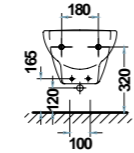

- 51370 Asiento fijo
- 51379 Asiento con caída amortiguada

- 18360 Bidé 53,5 x 35 cm. con juego de anclaje
- 51371 Tapa para bidé

* Ver significado de iconos en pág. 2

* Ver significado de iconos en pág. 2

» guía rápida *

18172 Inodoro de 52,5 x 35 cm. salida horizontal
Posibilidad de instalación con soporte mural pág. 80-83

51370 Asiento fijo

51379 Asiento con caída amortiguada

18362 Bidé de 54,5 x 35 cm.
Posibilidad de instalación con soporte mural pág. 80-83

* Ver significado de iconos en pág. 2

técnico - *technique* - technical
elia

LAVABO ELIA
 LAVABO ELIA
 ELIA WASHBASIN

Lavabo Elia / 550 mm.

Lavabo Elia
 Elia washbasin

Lavabo Elia / 600 mm.

Lavabo Elia
 Elia washbasin