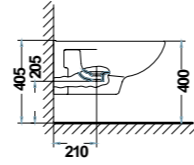

- 51370 Asiento fijo
- 51379 Asiento con caída amortiguada

- 18360 Bidé 53,5 x 35 cm. con juego de anclaje
- 51371 Tapa para bidé

* Ver significado de iconos en pág. 2

* Ver significado de iconos en pág. 2

» guía rápida *

18172 Inodoro de 52,5 x 35 cm. salida horizontal
Posibilidad de instalación con soporte mural pág. 80-83

51370 Asiento fijo

51379 Asiento con caída amortiguada

18362 Bidé de 54,5 x 35 cm.
Posibilidad de instalación con soporte mural pág. 80-83

* Ver significado de iconos en pág. 2

técnico - *technique* - technical
elia

LAVABO ELIA
 LAVABO ELIA
 ELIA WASHBASIN

Lavabo Elia / 550 mm.

Lavabo Elia
 Elia washbasin

Lavabo Elia / 600 mm.

Lavabo Elia
 Elia washbasin