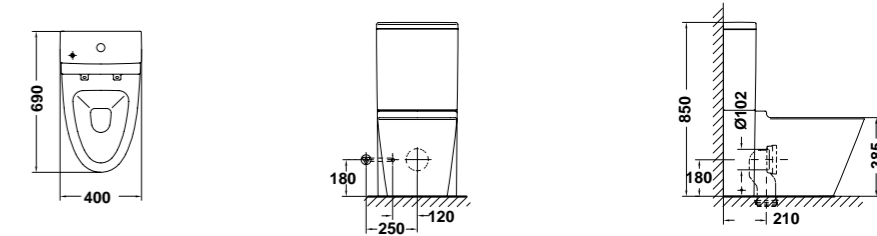

Arquitectura en el baño

arg.
suspendida

» guía rápida *

- 22030 Lavabo de 75 x 52 cm. con juego de fijación
Posibilidad de instalación con pedestal, semipedestal, mural o sobre-encimera**
Combinable con muebles arq.
- 22040 Lavabo de 65 x 48 cm. con juego de fijación
Posibilidad de instalación con pedestal, semipedestal, mural o sobre-encimera**
Combinable con muebles arq.
- 22430 Pedestal

- 22432 Semipedestal, con juego de fijación
Para lavabos arq. de 75 x 52 cm. y de 65 x 48 cm

- 22060 Lavabo de encimera de 60 x 45 cm.

- 22090 Lavamanos de 50 x 38 cm. con juego de fijación
Posibilidad de instalación con pedestal, semipedestal, mural o sobre-encimera**
Combinable con muebles arq.

nota: ** Aro metálico necesario
BTW: Pegado a pared

» guía rápida *

NOVEDAD *

- 22120 Inodoro BTW de 69 x 40 cm., salida dual con juego de anclaje
Para instalación con salida vertical es necesario codo
Para instalación con salida horizontal no es necesario codo
- 22540 Tanque bajo con tapa y mecanismo de doble pulsador 3 / 6 litros
Alimentación inferior izquierda oculta
- * 22557 Tanque bajo con tapa y mecanismo de doble pulsador 3 / 4,5 litros
Alimentación inferior izquierda oculta