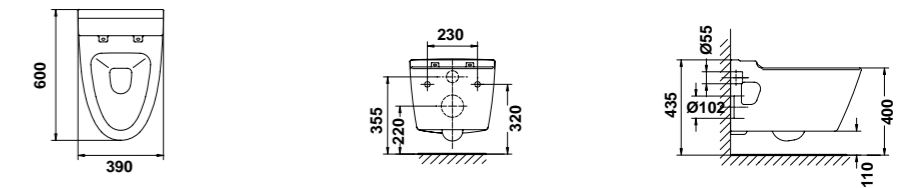

Arquitectura en el baño

arg.
suspendida

» guía rápida *

- 22030 Lavabo de 75 x 52 cm. con juego de fijación
Posibilidad de instalación con pedestal, semipedestal, mural o sobre-encimera**
Combinable con muebles arq.
- 22040 Lavabo de 65 x 48 cm. con juego de fijación
Posibilidad de instalación con pedestal, semipedestal, mural o sobre-encimera**
Combinable con muebles arq.
- 22430 Pedestal

- 22432 Semipedestal, con juego de fijación
Para lavabos arq. de 75 x 52 cm. y de 65 x 48 cm

- 22060 Lavabo de encimera de 60 x 45 cm.

- 22090 Lavamanos de 50 x 38 cm. con juego de fijación
Posibilidad de instalación con pedestal, semipedestal, mural o sobre-encimera**
Combinable con muebles arq.

nota: ** Aro metálico necesario
BTW: Pegado a pared

» guía rápida *

NOVEDAD *

- 22120 Inodoro BTW de 69 x 40 cm., salida dual con juego de anclaje
Para instalación con salida vertical es necesario codo
Para instalación con salida horizontal no es necesario codo
- 22540 Tanque bajo con tapa y mecanismo de doble pulsador 3 / 6 litros
Alimentación inferior izquierda oculta
- * 22557 Tanque bajo con tapa y mecanismo de doble pulsador 3 / 4,5 litros
Alimentación inferior izquierda oculta

- 51530 Asiento en ASA bimatéria

- 22360 Bidé BTW de 63 x 39 cm., con juego de anclaje
- 51540 Aro en ASA bimatéria, para bidé

- 22172 Inodoro suspendido de 60 x 39 cm. salida horizontal
Posibilidad de instalación con soporte mural pág. 80-83
- 51530 Asiento en ASA bimatéria