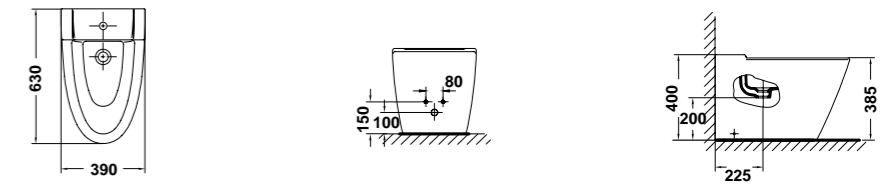

Arquitectura en el baño

arg.
suspendida

» guía rápida *

- 22030 Lavabo de 75 x 52 cm. con juego de fijación
Posibilidad de instalación con pedestal, semipedestal, mural o sobre-encimera**
Combinable con muebles arq.
- 22040 Lavabo de 65 x 48 cm. con juego de fijación
Posibilidad de instalación con pedestal, semipedestal, mural o sobre-encimera**
Combinable con muebles arq.
- 22430 Pedestal

- 22432 Semipedestal, con juego de fijación
Para lavabos arq. de 75 x 52 cm. y de 65 x 48 cm

- 22060 Lavabo de encimera de 60 x 45 cm.

- 22090 Lavamanos de 50 x 38 cm. con juego de fijación
Posibilidad de instalación con pedestal, semipedestal, mural o sobre-encimera**
Combinable con muebles arq.

nota: ** Aro metálico necesario
BTW: Pegado a pared

» guía rápida *

NOVEDAD *

- 22120 Inodoro BTW de 69 x 40 cm., salida dual con juego de anclaje
Para instalación con salida vertical es necesario codo
Para instalación con salida horizontal no es necesario codo
- 22540 Tanque bajo con tapa y mecanismo de doble pulsador 3 / 6 litros
Alimentación inferior izquierda oculta
- * 22557 Tanque bajo con tapa y mecanismo de doble pulsador 3 / 4,5 litros
Alimentación inferior izquierda oculta

- 51530 Asiento en ASA bimatéria

- 22360 Bidé BTW de 63 x 39 cm., con juego de anclaje
- 51540 Aro en ASA bimatéria, para bidé

- 22172 Inodoro suspendido de 60 x 39 cm. salida horizontal
Posibilidad de instalación con soporte mural pág. 80-83
- 51530 Asiento en ASA bimatéria