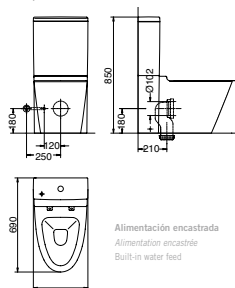

Inodoro arq. con salida dual

Cuvette WC arq. à sortie dual

arq. WC suite with dual outlet

Tanque bajo arq. con tapa y mecanismo de

doble pulsador

Réservoir bas arq. avec couvercle et

mécanisme à pousser double commande

arq. low cistern with lid and dual flush button

ASIENTO
ABATTANT
SEAT

arq. asiento

Abattant arq.

arq. seat