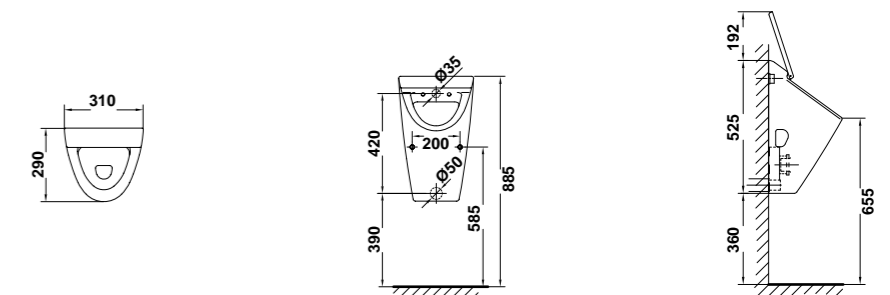

- 22700 Urinario de 29 x 31 cm. con tapa, sifón y juego de sujeción

* Ver significado de iconos en pág. 2