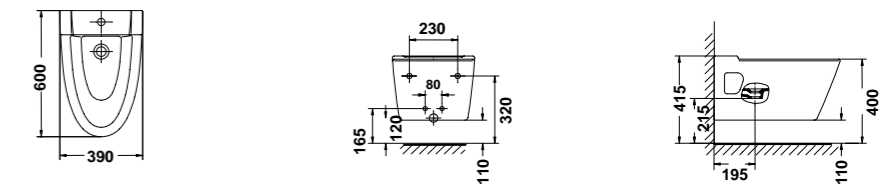

Arquitectura en el baño

arg.
suspendida

» guía rápida *

- 22030 Lavabo de 75 x 52 cm. con juego de fijación
Posibilidad de instalación con pedestal, semipedestal, mural o sobre-encimera**
Combinable con muebles arq.
- 22040 Lavabo de 65 x 48 cm. con juego de fijación
Posibilidad de instalación con pedestal, semipedestal, mural o sobre-encimera**
Combinable con muebles arq.
- 22430 Pedestal

- 22432 Semipedestal, con juego de fijación
Para lavabos arq. de 75 x 52 cm. y de 65 x 48 cm

- 22060 Lavabo de encimera de 60 x 45 cm.

- 22090 Lavamanos de 50 x 38 cm. con juego de fijación
Posibilidad de instalación con pedestal, semipedestal, mural o sobre-encimera**
Combinable con muebles arq.

nota: ** Aro metálico necesario
BTW: Pegado a pared

» guía rápida *

NOVEDAD *

- 22120 Inodoro BTW de 69 x 40 cm., salida dual con juego de anclaje
Para instalación con salida vertical es necesario codo
Para instalación con salida horizontal no es necesario codo
- 22540 Tanque bajo con tapa y mecanismo de doble pulsador 3 / 6 litros
Alimentación inferior izquierda oculta
- * 22557 Tanque bajo con tapa y mecanismo de doble pulsador 3 / 4,5 litros
Alimentación inferior izquierda oculta

- 51530 Asiento en ASA bimatéria

- 22360 Bidé BTW de 63 x 39 cm., con juego de anclaje
- 51540 Aro en ASA bimatéria, para bidé

- 22172 Inodoro suspendido de 60 x 39 cm. salida horizontal
Posibilidad de instalación con soporte mural pág. 80-83
- 51530 Asiento en ASA bimatéria