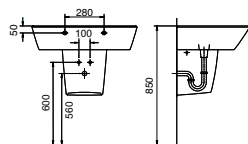

Lavabo arq. / 650 mm.

Lavabo arq.
arq. washbasin

Lavabo arq. / 750 mm.

Lavabo arq.
arq. washbasin

Semicolumna

Semi-piédestal

Semi-pedestal

	A	B	C
650	650	490	190
750	750	520	195