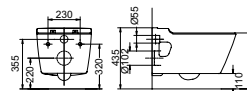

Inodoro arq.
Cuvette arq.
arq. WC suite

ASIENTO
ABATTANT
SEAT

arq. asiento
Abattant arq.
arq. seat

Bidé arq.
Bidet arq.
arq. bidet

ARO DE BIDÉ
ABATTANT
BIDET RING