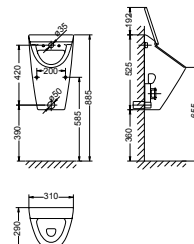

Lavabo de empotrar arq.

Vasque arq.

arq. Recessed washbasin

LAVAMANOS
LAVE-MAINS
HAND BASIN

Lavamanos arq. / 500 mm.

Lave-mains arq.

arq. hand basin

Urinario arq.

Urinoir arq.

arq. urinal

TAPA URINARIO
ABATTANT URINOIR
URINAL COVER

Urinario arq.

Abattant urinoir arq.

arq. urinal cover