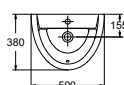

URINARIO
URINOIR
URINAL