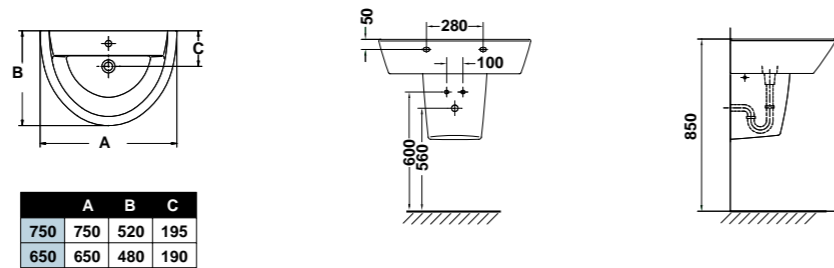

Arquitectura en el baño

arg.
suspendida

» guía rápida *

- 22030 Lavabo de 75 x 52 cm. con juego de fijación
Posibilidad de instalación con pedestal, semipedestal, mural o sobre-encimera**
Combinable con muebles arq.
- 22040 Lavabo de 65 x 48 cm. con juego de fijación
Posibilidad de instalación con pedestal, semipedestal, mural o sobre-encimera**
Combinable con muebles arq.
- 22430 Pedestal

- 22432 Semipedestal, con juego de fijación
Para lavabos arq. de 75 x 52 cm. y de 65 x 48 cm

- 22060 Lavabo de encimera de 60 x 45 cm.

- 22090 Lavamanos de 50 x 38 cm. con juego de fijación
Posibilidad de instalación con pedestal, semipedestal, mural o sobre-encimera**
Combinable con muebles arq.

nota: ** Aro metálico necesario
BTW: Pegado a pared

» guía rápida *

NOVEDAD *

- 22120 Inodoro BTW de 69 x 40 cm., salida dual con juego de anclaje
Para instalación con salida vertical es necesario codo
Para instalación con salida horizontal no es necesario codo
- 22540 Tanque bajo con tapa y mecanismo de doble pulsador 3 / 6 litros
Alimentación inferior izquierda oculta
- * 22557 Tanque bajo con tapa y mecanismo de doble pulsador 3 / 4,5 litros
Alimentación inferior izquierda oculta