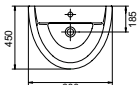

LAVAMANOS
LAVE-MAINS
HAND BASIN

Lavamanos arq. / 500 mm.

Lave-mains arq.

arq. hand basin