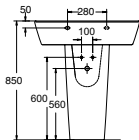

Lavabo arq. / 650 mm.

Lavabo arq.

arq. washbasin

Lavabo arq. / 750 mm.

Lavabo arq.

arq. washbasin

Pedestal

Piédestal

Pedestal

	A	B	C
650	650	480	190
750	750	520	195

LAVABO DE EMPOTRAR
VASQUE
RECESSED WASHBASIN

Lavabo de empotrar arq.

Vasque arq.

arq. Recessed washbasin