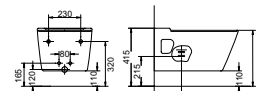

URINARIO
URINOIR
URINAL

Urinario arq.
Urinoir arq.
arq. urinal

TAPA URINARIO
ABATTANT URINOIR
URINAL COVER