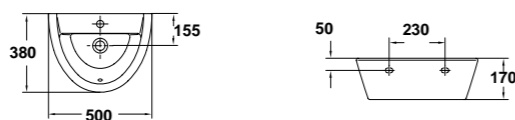

Arquitectura en el baño

arg.
suspendida

» guía rápida *

- 22030 Lavabo de 75 x 52 cm. con juego de fijación
Posibilidad de instalación con pedestal, semipedestal, mural o sobre-encimera**
Combinable con muebles arq.
- 22040 Lavabo de 65 x 48 cm. con juego de fijación
Posibilidad de instalación con pedestal, semipedestal, mural o sobre-encimera**
Combinable con muebles arq.
- 22430 Pedestal

- 22432 Semipedestal, con juego de fijación
Para lavabos arq. de 75 x 52 cm. y de 65 x 48 cm

- 22060 Lavabo de encimera de 60 x 45 cm.

- 22090 Lavamanos de 50 x 38 cm. con juego de fijación
Posibilidad de instalación con pedestal, semipedestal, mural o sobre-encimera**
Combinable con muebles arq.