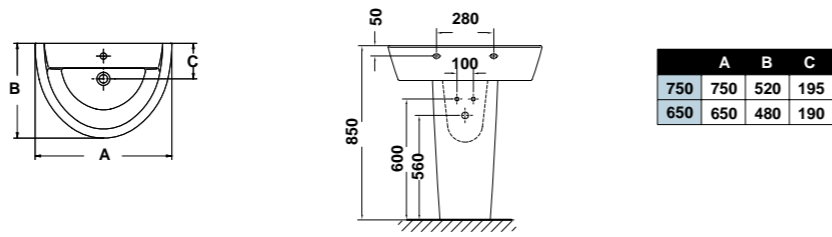

Arquitectura en el baño

arg.
suspendida

» guía rápida *

- 22030 Lavabo de 75 x 52 cm. con juego de fijación
Posibilidad de instalación con pedestal, semipedestal, mural o sobre-encimera**
Combinable con muebles arq.
- 22040 Lavabo de 65 x 48 cm. con juego de fijación
Posibilidad de instalación con pedestal, semipedestal, mural o sobre-encimera**
Combinable con muebles arq.
- 22430 Pedestal

- 22432 Semipedestal, con juego de fijación
Para lavabos arq. de 75 x 52 cm. y de 65 x 48 cm

- 22060 Lavabo de encimera de 60 x 45 cm.

- 22090 Lavamanos de 50 x 38 cm. con juego de fijación
Posibilidad de instalación con pedestal, semipedestal, mural o sobre-encimera**
Combinable con muebles arq.