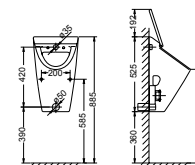

Lavabo arq. / 650 mm.

Lavabo arq.
arq. washbasin

Lavabo arq. / 750 mm.

Lavabo arq.
arq. washbasin

Semicolumna

Semi-piédestal

Semi-pedestal

	A	B	C
650	650	490	190
750	750	520	195

Inodoro arq.
Cuvette arq.
arq. WC suite

ASIENTO
ABATTANT
SEAT

arq. asiento
Abattant arq.
arq. seat

Bidé arq.
Bidet arq.
arq. bidet

ARO DE BIDÉ
ABATTANT
BIDET RING

Urinario arq.
Urinoir arq.
arq. urinal

TAPA URINARIO
ABATTANT URINOIR
URINAL COVER