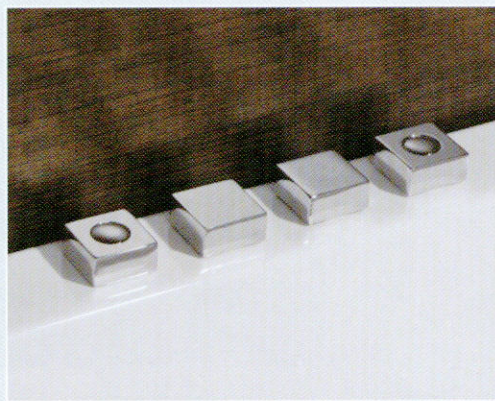

*modelo fotografiado Elite 200 + Reposacabezas Elite plus + Juego Asas plus + Cascada Caribe minipiscina*

# Elite 200

200 x 120 x 59 h  
6 Sistemas de hidromasaje

Jets cuadrados Elite

Panel mandos Star Combi mod. Elite

Autolimpieza  
opcional

## FICHA TÉCNICA

Dimensiones: 200 x 120 x 59 h  
Capacidad: 398 litros  
Carga al pavimento: 280 kgs/m<sup>2</sup>  
Centro válvula - rebosadero: 50 cm.

Accesorios y complementos opcionales

# BAÑERAS HIDROMASAJES

Modelos	Bañera con Pies		Faldón Frontal						Faldón Lateral					
			Blanco		Wengué		Arce		Blanco		Wengué		Arce	
			Cód.	Precio €	Cód.	Precio €	Cód.	Precio €	Cód.	Precio €	Cód.	Precio €	Cód.	Precio €
ÉLITE	200 x 120	B1246	1.290	----	----	----	----	----	----	----	----	----	----	----