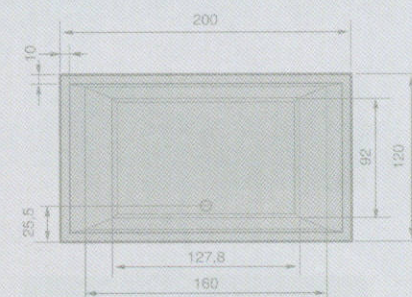

# Elite 200

200 x 120 x 59 h  
6 Sistemas de hidromasaje

Jets cuadrados Elite

Panel mandos Star Combi mod. Elite

Autolimpieza  
opcional

## FICHA TÉCNICA

Dimensiones: 200 x 120 x 59 h  
Capacidad: 398 litros  
Carga al pavimento: 280 kgs/m<sup>2</sup>  
Centro válvula - rebosadero: 50 cm.

Accesorios y complementos opcionales