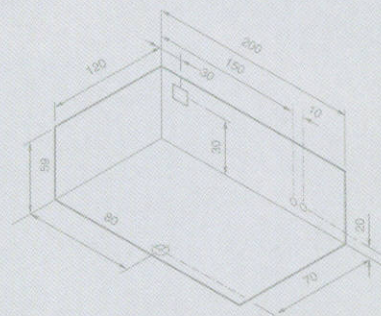

# Elite 200

200 x 120 x 59 h  
6 Sistemas de hidromasaje

Jets cuadrados Elite

Panel mandos Star Combi mod. Elite

Autolimpieza  
opcional

## FICHA TÉCNICA

Dimensiones: 200 x 120 x 59 h  
Capacidad: 398 litros  
Carga al pavimento: 280 kgs/m<sup>2</sup>  
Centro válvula - rebosadero: 50 cm.

Accesorios y complementos opcionales