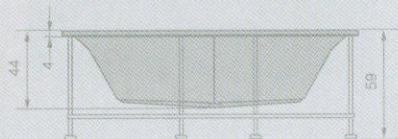

# Elite 200

200 x 120 x 59 h  
6 Sistemas de hidromasaje

Jets cuadrados Elite

Panel mandos Star Combi mod. Elite

Autolimpieza  
opcional

## FICHA TÉCNICA

Dimensiones: 200 x 120 x 59 h  
Capacidad: 398 litros  
Carga al pavimento: 280 kgs/m<sup>2</sup>  
Centro válvula - rebosadero: 50 cm.

Accesorios y complementos opcionales