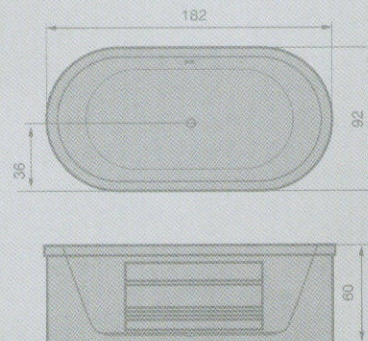

modelo fotografiado Elipse + Mueble madera acabado Wengué

Elipse

182 x 92 x 60h

MUEBLE MADERA OPCIONAL:
acabado Wengué o Arce

Conjunto grifería Standard, opcional

FICHA TÉCNICA

Dimensiones: 182 x 92 x 60 h
Capacidad: 260 litros
Carga al pavimento: 242 kgs/m²
Centro válvula - rebosadero: 78 cm.

Accesorios y complementos opcionales

BAÑERAS HIDROMASAJES

Modelos		Bañera con Pies		Faldón Frontal						Faldón Lateral					
				Blanco		Wengué		Arce		Blanco		Wengué		Arce	
		Cód.	Precio €	Cód.	Precio €	Cód.	Precio €	Cód.	Precio €	Cód.	Precio €	Cód.	Precio €	Cód.	Precio €
ELIPSE	182 x 92	B1281	690	----	----	F1197	1.410	F1198	1.410	----	----	----	----	----	----