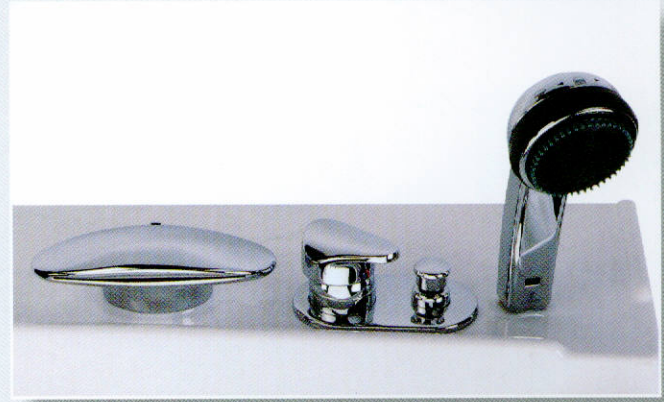

modelo fotografiado Elipse + Mueble madera acabado Wengué

Elipse

182 x 92 x 60h

MUEBLE MADERA OPCIONAL:
acabado Wengué o Arce

Conjunto grifería Standard, opcional

FICHA TÉCNICA

Dimensiones: 182 x 92 x 60 h
Capacidad: 260 litros
Carga al pavimento: 242 kgs/m²
Centro válvula - rebosadero: 78 cm.

Accesorios y complementos opcionales

BAÑERAS HIDROMASAJES

Modelos		Bañera con Pies		Faldón Frontal						Faldón Lateral					
				Blanco		Wengué		Arce		Blanco		Wengué		Arce	
		Cód.	Precio €	Cód.	Precio €	Cód.	Precio €	Cód.	Precio €	Cód.	Precio €	Cód.	Precio €	Cód.	Precio €
ELIPSE	182 x 92	B1281	690	----	----	F1197	1.410	F1198	1.410	----	----	----	----	----	----