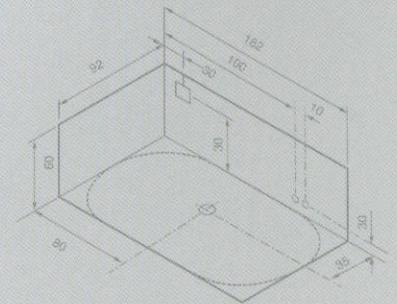

modelo fotografiado Elipse + Mueble madera acabado Wengué

Elipse

182 x 92 x 60h

MUEBLE MADERA OPCIONAL:
acabado Wengué o Arce

Conjunto grifería Standard, opcional

FICHA TÉCNICA

Dimensiones: 182 x 92 x 60 h
Capacidad: 260 litros
Carga al pavimento: 242 kgs/m²
Centro válvula - rebosadero: 78 cm.

Accesorios y complementos opcionales

BAÑERAS HIDROMASAJES

Modelos		Bañera con Pies		Faldón Frontal						Faldón Lateral					
				Blanco		Wengué		Arce		Blanco		Wengué		Arce	
		Cód.	Precio €	Cód.	Precio €	Cód.	Precio €	Cód.	Precio €	Cód.	Precio €	Cód.	Precio €	Cód.	Precio €
ELIPSE	182 x 92	B1281	690	----	----	F1197	1.410	F1198	1.410	----	----	----	----	----	----