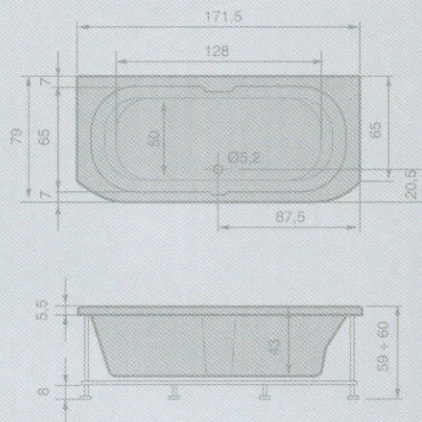

FICHA TÉCNICA

Dimensiones: 170 x 78 x 59 h
Capacidad: 230 litros
Carga al pavimento: 175 kgs/m²
Centro válvula - rebosadero: 47 cm.

Accesorios y complementos opcionales