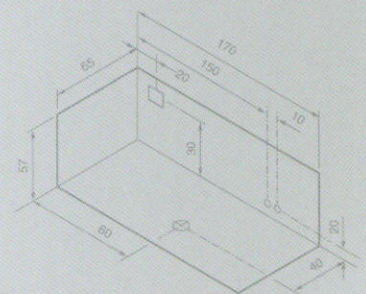

FICHA TÉCNICA

Dimensiones: 170 x 78 x 59 h
Capacidad: 230 litros
Carga al pavimento: 175 kgs/m²
Centro válvula - rebosadero: 47 cm.

Accesorios y complementos opcionales