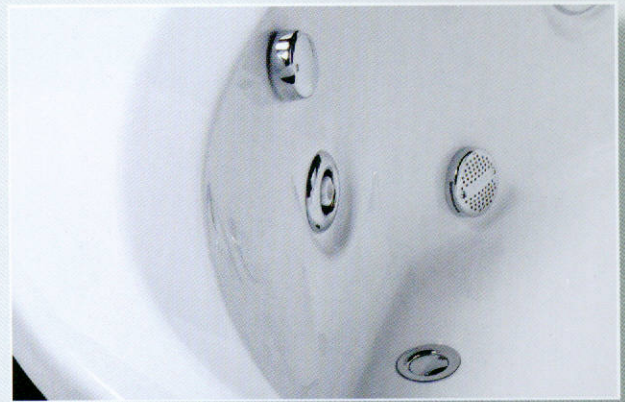

*modelo fotografiado Arga. Sistema hidromasaje Eco Neumático + Caño llenado y faldones*

# Arga

140 x 70 x 58 h  
3 Sistemas de hidromasaje

FALDONES OPCIONALES:  
Acrílico: Blanco

Modelo Arga actualizado,  
sustituye modelo del catálogo 2006

Caño llenado extralargo, opcional

Vaciador automático, opcional

## FICHA TÉCNICA

Dimensiones: 140 x 70 x 58 h  
Capacidad: 150 litros  
Carga al pavimento: 190 kgs/m<sup>2</sup>  
Centro válvula - rebosadero: 47 cm.

Accesorios y complementos opcionales