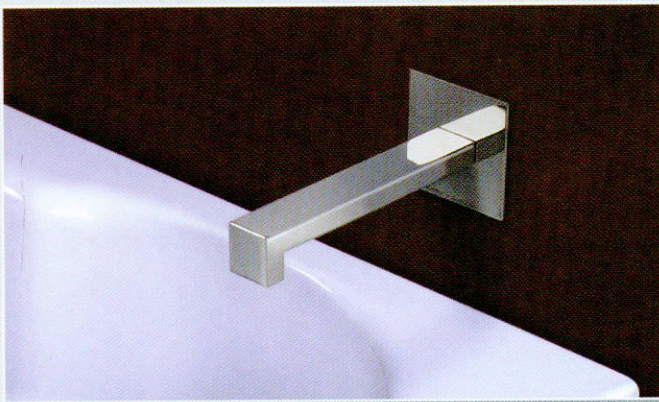

*modelo fotografiado Arga. Sistema hidromasaje Eco Neumático + Caño llenado y faldones*

# Arga

140 x 70 x 58 h  
3 Sistemas de hidromasaje

FALDONES OPCIONALES:  
Acrílico: Blanco

Modelo Arga actualizado,  
sustituye modelo del catálogo 2006

Caño llenado extralargo, opcional

Vaciador automático, opcional

## FICHA TÉCNICA

Dimensiones: 140 x 70 x 58 h  
Capacidad: 150 litros  
Carga al pavimento: 190 kgs/m<sup>2</sup>  
Centro válvula - rebosadero: 47 cm.

Accesorios y complementos opcionales