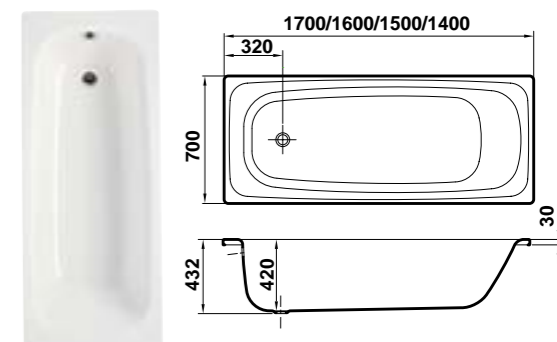

Gala proporciona en sus bañeras de acero de espesor habitual una garantía de 5 años

Diseño atemporal

fedra

- » 170 x 70 x 40 cm.
- 160 x 70 x 40 cm.
- 150 x 70 x 40 cm.
- 140 x 70 x 40 cm.

FEDRA	REFER.	REFER.	REFER.	REFER.
BAÑERA SIMPLE	170 x 70 x 40 cm.	160 x 70 x 40 cm.	150 x 70 x 40 cm.	140 x 70 x 40 cm.
Bañera Fedra	67000	66000	65000	64000

Versatilidad estética y funcional

vanesa

- » 150 x 75 cm. / 160 x 76 x 42 cm. / 170 x 76 x 42 cm.

VANESA			
BAÑERA SIMPLE	150x75cm.	160x75cm.	170x75cm.
Bañera Vanesa	67350	67370	67360
ACCESORIOS Y REPUESTOS	REFER.	REFER.	REFER.
• Juego de asas cromadas	68015	68015	68015
• Desagüe automático cromado	68005	68005	68005

Diseño atemporal

fedra max

NOVEDAD

- » 160 x 70 x 40,5 cm.
- 170 x 70 x 40,5 cm.
- 170 x 75 x 41 cm.

Referencia	A	B	C	D	E	F	G	H
64010	160	118	70	47,6	29	95	55	40,5
64015	170	128	70	47,6	30	95	55	40,5
64020	170	130	75	52,6	26,5	65	58	41

FEDRA MAX	REFER.	REFER.	REFER.
BAÑERA SIMPLE	170 x 75 x 41 cm.	170 x 70 x 40,5 cm.	1700 x 70 x 40,5 cm.
Bañera Fedra Max	64020	64015	64010

GALA ofrece una garantía de 30 Años en su bañera FEDRA MAX

* Ver significado de iconos en pág. 2