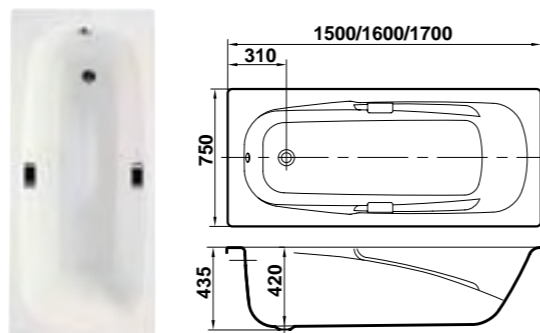

Gala proporciona en sus bañeras de acero de espesor habitual una garantía de 5 años

Diseño atemporal

fedra

- » 170 x 70 x 40 cm.
- 160 x 70 x 40 cm.
- 150 x 70 x 40 cm.
- 140 x 70 x 40 cm.

FEDRA	REFER.	REFER.	REFER.	REFER.
BAÑERA SIMPLE	170 x 70 x 40 cm.	160 x 70 x 40 cm.	150 x 70 x 40 cm.	140 x 70 x 40 cm.
Bañera Fedra	67000	66000	65000	64000

Versatilidad estética y funcional

vanesa

- » 150 x 75 cm. / 160 x 76 x 42 cm. / 170 x 76 x 42 cm.

VANESA			
BAÑERA SIMPLE	150x75cm.	160x75cm.	170x75cm.
Bañera Vanesa	67350	67370	67360
ACCESORIOS Y REPUESTOS	REFER.	REFER.	REFER.
• Juego de asas cromadas	68015	68015	68015
• Desagüe automático cromado	68005	68005	68005

Diseño atemporal

fedra max

NOVEDAD

- » 160 x 70 x 40,5 cm.
- 170 x 70 x 40,5 cm.
- 170 x 75 x 41 cm.

Referencia	A	B	C	D	E	F	G	H
64010	160	118	70	47,6	29	95	55	40,5
64015	170	128	70	47,6	30	95	55	40,5
64020	170	130	75	52,6	26,5	65	58	41

FEDRA MAX	REFER.	REFER.	REFER.
BAÑERA SIMPLE	170 x 75 x 41 cm.	170 x 70 x 40,5 cm.	1700 x 70 x 40,5 cm.
Bañera Fedra Max	64020	64015	64010

GALA ofrece una garantía de 30 Años en su bañera FEDRA MAX

* Ver significado de iconos en pág. 2