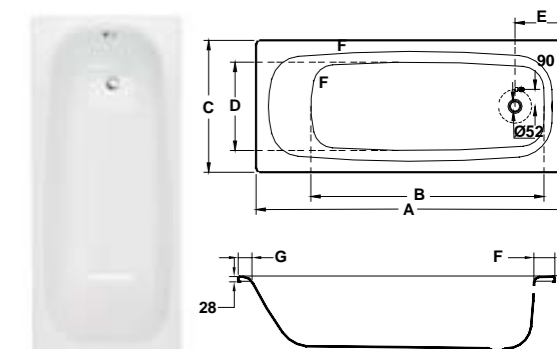

Gala proporciona en sus bañeras de acero de espesor habitual una garantía de 5 años

Diseño atemporal

fedra

- » 170 x 70 x 40 cm.
- 160 x 70 x 40 cm.
- 150 x 70 x 40 cm.
- 140 x 70 x 40 cm.

FEDRA	REFER.	REFER.	REFER.	REFER.
BAÑERA SIMPLE	170 x 70 x 40 cm.	160 x 70 x 40 cm.	150 x 70 x 40 cm.	140 x 70 x 40 cm.
Bañera Fedra	67000	66000	65000	64000

Versatilidad estética y funcional

vanesa

- » 150 x 75 cm. / 160 x 76 x 42 cm. / 170 x 76 x 42 cm.

VANESA			
BAÑERA SIMPLE	150x75cm.	160x75cm.	170x75cm.
Bañera Vanesa	67350	67370	67360
ACCESORIOS Y REPUESTOS	REFER.	REFER.	REFER.
• Juego de asas cromadas	68015	68015	68015
• Desagüe automático cromado	68005	68005	68005

Diseño atemporal

fedra max

NOVEDAD

- » 160 x 70 x 40,5 cm.
- 170 x 70 x 40,5 cm.
- 170 x 75 x 41 cm.

Referencia	A	B	C	D	E	F	G	H
64010	160	118	70	47,6	29	95	55	40,5
64015	170	128	70	47,6	30	95	55	40,5
64020	170	130	75	52,6	26,5	65	58	41

FEDRA MAX	REFER.	REFER.	REFER.
BAÑERA SIMPLE	170 x 75 x 41 cm.	170 x 70 x 40,5 cm.	1700 x 70 x 40,5 cm.
Bañera Fedra Max	64020	64015	64010

GALA ofrece una garantía de 30 Años en su bañera FEDRA MAX

* Ver significado de iconos en pág. 2