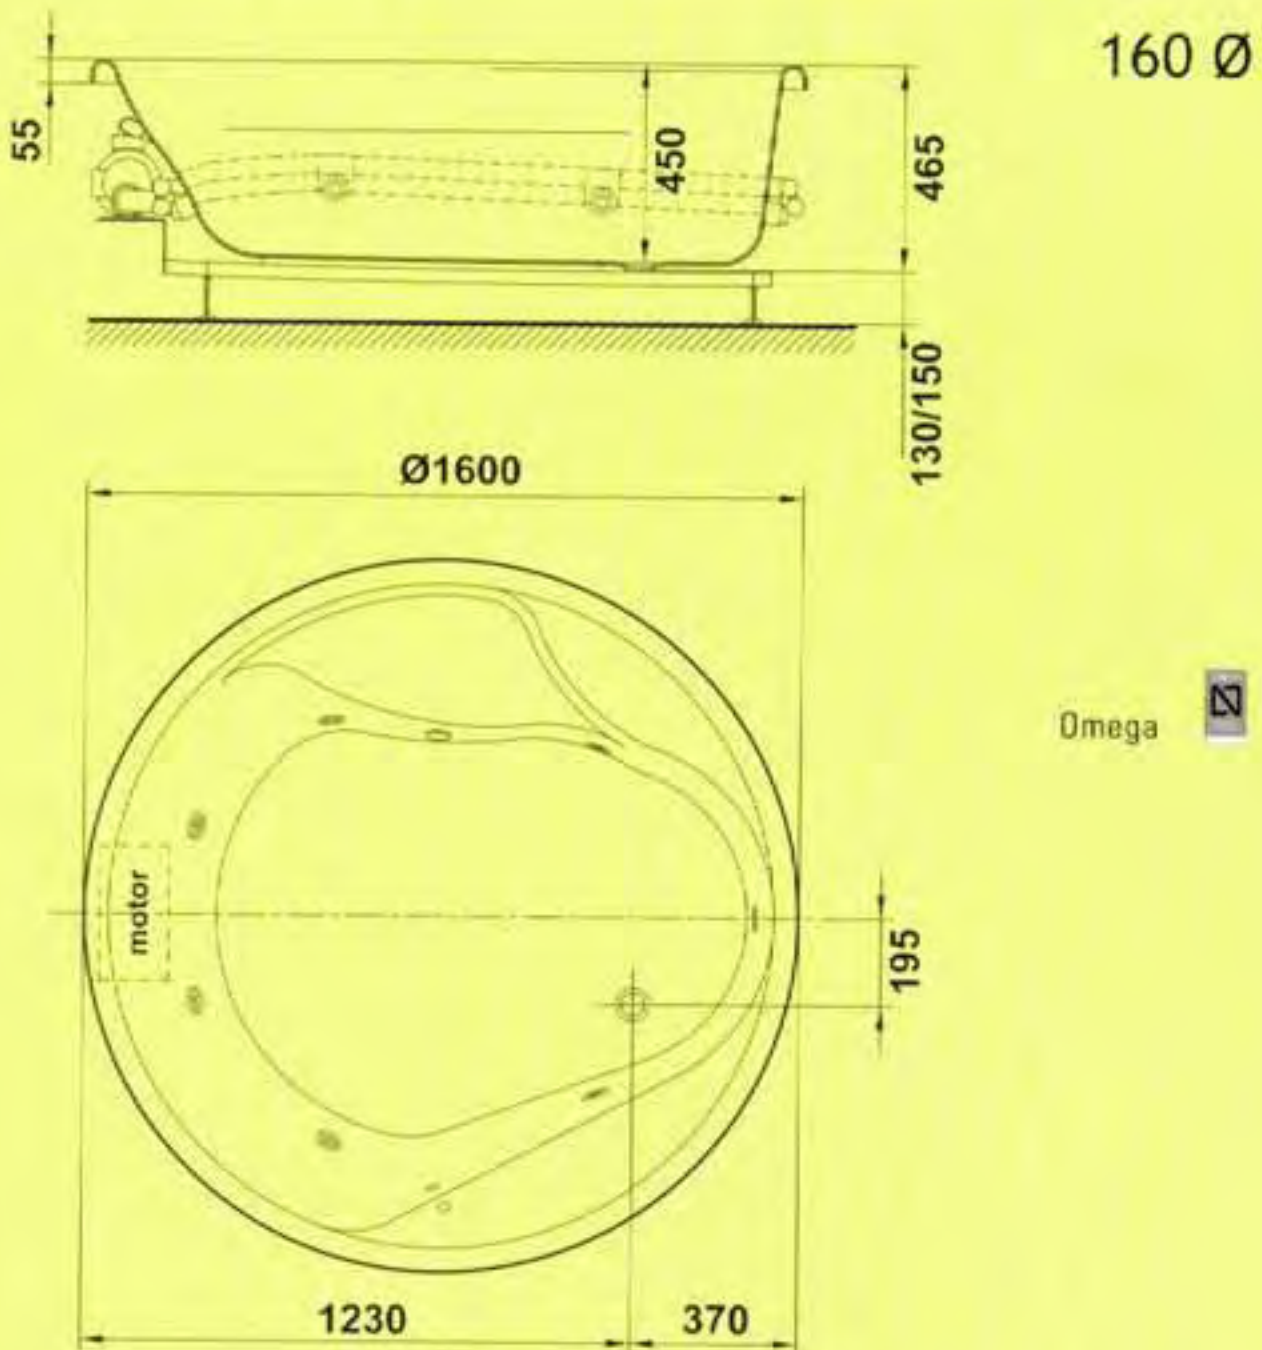

omega

160 cm. Ø

Gran amplitud de espacio

EMOTIVE TOUCH

SENSITIVE SMART

SENSITIVE SMART EXTRA2
EQUIPAMIENTO EXTRA2

omega

» 160 x 100 cm. Ø

OMEGA		160 cm. Ø
BAÑERAS CON HIDROMASAJE		REFERENCIA
SISTEMA EMOTIVE TOUCH		68710
<ul style="list-style-type: none"> Pulsador electrónico 7 Jets agua-aire laterales orientables Regulador manual de intensidad masaje Sonda de nivel Desagüe automático 		
SISTEMA SENSITIVE SMART		68770
<ul style="list-style-type: none"> Panel digital programable 7 Jets agua-aire laterales orientables Regulador digital de intensidad masaje 8 Jets aire Sonda de nivel Desagüe automático 		
SISTEMA SENSITIVE SMART EXTRA 2		68777
<ul style="list-style-type: none"> Panel digital programable 7 Jets agua-aire laterales orientables Regulador digital de intensidad masaje 8 Jets aire Calefactor de agua Desinfección automática Luz halógena-cromoterapia Sonda de nivel Desagüe automático 		
ACCESORIOS Y OPCIONES		REFERENCIA
Reposacabezas		41371

* Ver significado de iconos en pág. 2

omega

OMEGA

Omega

Opciones: Reposacabeza de poliuretano gris
Options: Repose-tête en polyuréthane gris
Options: Grey polyurethane headrest