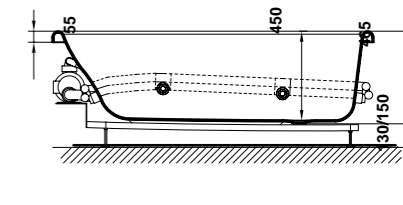

omega

160 cm. Ø

Gran amplitud de espacio

EMOTIVE TOUCH

SENSITIVE SMART

SENSITIVE SMART EXTRA2
EQUIPAMIENTO EXTRA2

omega

» 160 x 100 cm. Ø

OMEGA		160 cm. Ø
BAÑERAS CON HIDROMASAJE		REFERENCIA
SISTEMA EMOTIVE TOUCH		68710
<ul style="list-style-type: none"> Pulsador electrónico 7 Jets agua-aire laterales orientables Regulador manual de intensidad masaje Sonda de nivel Desagüe automático 		
SISTEMA SENSITIVE SMART		68770
<ul style="list-style-type: none"> Panel digital programable 7 Jets agua-aire laterales orientables Regulador digital de intensidad masaje 8 Jets aire Sonda de nivel Desagüe automático 		
SISTEMA SENSITIVE SMART EXTRA 2		68777
<ul style="list-style-type: none"> Panel digital programable 7 Jets agua-aire laterales orientables Regulador digital de intensidad masaje 8 Jets aire Calefactor de agua Desinfección automática Luz halógena-cromoterapia Sonda de nivel Desagüe automático 		
ACCESORIOS Y OPCIONES		REFERENCIA
Reposacabezas		41371