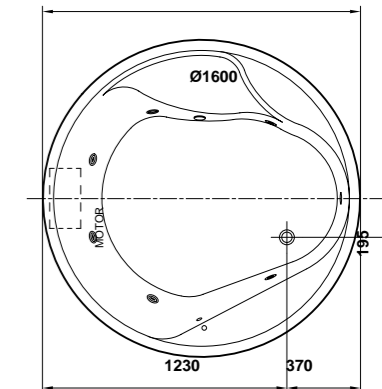

omega

160 cm. Ø

Gran amplitud de espacio

EMOTIVE TOUCH

SENSITIVE SMART

SENSITIVE SMART EXTRA2
EQUIPAMIENTO EXTRA2

omega

» 160 x 100 cm. Ø

OMEGA		160 cm. Ø
BAÑERAS CON HIDROMASAJE		REFERENCIA
SISTEMA EMOTIVE TOUCH		68710
<ul style="list-style-type: none"> Pulsador electrónico 7 Jets agua-aire laterales orientables Regulador manual de intensidad masaje Sonda de nivel Desagüe automático 		
SISTEMA SENSITIVE SMART		68770
<ul style="list-style-type: none"> Panel digital programable 7 Jets agua-aire laterales orientables Regulador digital de intensidad masaje 8 Jets aire Sonda de nivel Desagüe automático 		
SISTEMA SENSITIVE SMART EXTRA 2		68777
<ul style="list-style-type: none"> Panel digital programable 7 Jets agua-aire laterales orientables Regulador digital de intensidad masaje 8 Jets aire Calefactor de agua Desinfección automática Luz halógena-cromoterapia Sonda de nivel Desagüe automático 		
ACCESORIOS Y OPCIONES		REFERENCIA
Reposacabezas		41371

* Ver significado de iconos en pág. 2

omega

OMEGA

Omega

Opciones: Reposacabeza de poliuretano gris
Options: Repose-tête en polyuréthane gris
Options: Grey polyurethane headrest