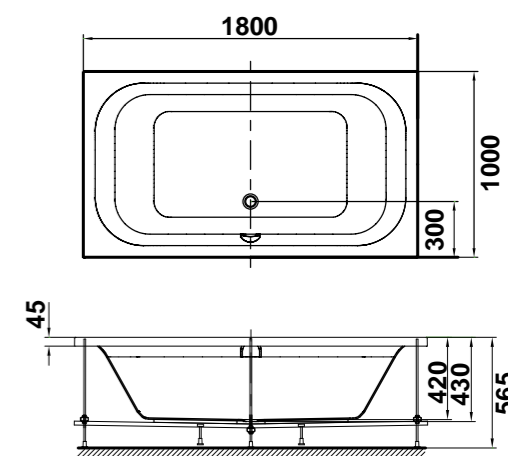

## flex

» 180 x 100 cm.

<b>FLEX</b>		180 x 100 cm.
<b>BAÑERA SIMPLE</b>		<b>REFERENCIA</b>
Bañera Flex		62100
Bañera Flex con bastidor regulable		62110
<b>ACCESORIOS Y OPCIONES</b>		<b>REFERENCIA</b>
Flex. Faldón frontal de 180x52 cm. (necesario bastidor)		67410
Flex. Faldón lateral de 100x52 cm.		67412
<b>BAÑERA CON HIDROMASAJE</b>		<b>REFERENCIA</b>
<b>SISTEMA EMOTIVE TOUCH</b>		62120
<ul style="list-style-type: none"> <li>• Pulsador electrónico</li> <li>• 4 Jets agua-aire laterales orientables regulables</li> <li>• 6 Jets agua-aire masaje lumbar/plantar orientables</li> <li>• Regulador manual de intensidad masaje</li> <li>• Sonda de nivel</li> <li>• Desagüe automático</li> </ul>		
<b>SISTEMA SENSITIVE SMART</b>		62140
<ul style="list-style-type: none"> <li>• Panel digital programable</li> <li>• 4 Jets agua-aire laterales orientables regulables</li> <li>• 6 Jets agua-aire masaje lumbar/plantar orientables</li> <li>• Regulador digital de intensidad masaje</li> <li>• 11 Jets aire</li> <li>• Sonda de nivel</li> <li>• Desagüe automático</li> </ul>		