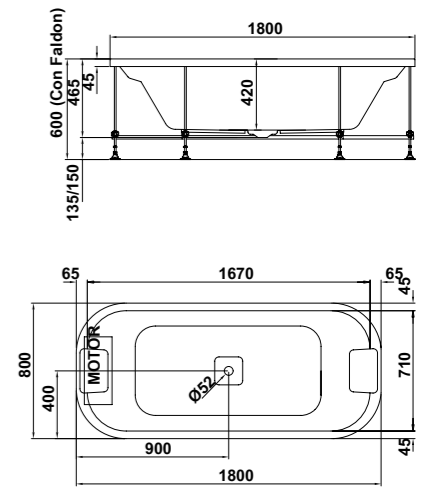

# flex center oval

180 x 80 cm.

La fuente del placer

EMOTIVE TOUCH PLUS

SENSITIVE TOUCH PLUS

SENSITIVE TOUCH PLUS CONFORT

## flex center oval

NOVEDAD

» 180 x 80 cm.

### FLEX CENTER OVAL

180 x 80 cm.

## flex center

NOVEDAD

» 135 x 135 cm.