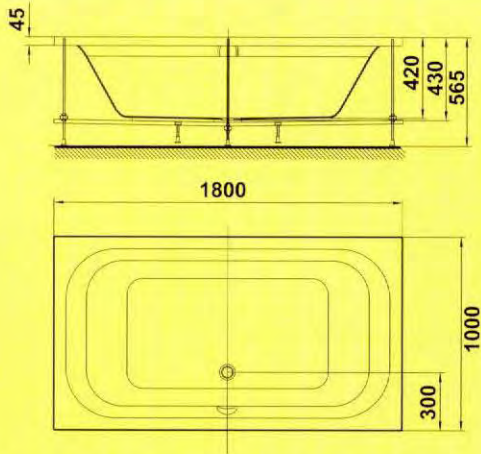

# FLEX

180 x 100

1. FALDÓN FRONTAL  
(Altura vista 520 mm.)  
2. FALDÓN LATERAL

1. TABLIER FRONTAL  
(Hauteur visible 520 mm.)  
2. TABLIER LATÉRAL

1. FRONT PANEL  
(Height 520 mm.)  
2. SIDE PANEL

2

1