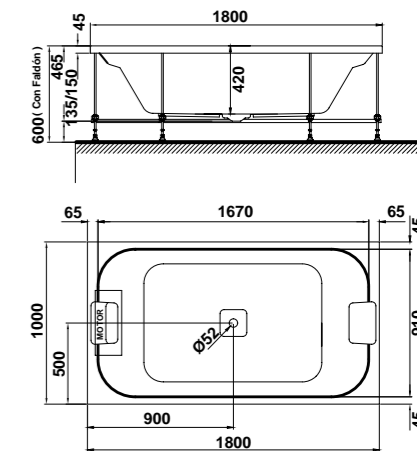

# flex center

180 x 100 cm.

La fuente del placer

BAÑERA SIN HIDROMASAJE

EMOTIVE TOUCH PLUS

SENSITIVE TOUCH PLUS

SENSITIVE TOUCH PLUS CONFORT

## flex center

» 180 x 100 cm.

NOVEDAD

NOTA.- S/F : Sin Faldón  
 IZDA : Faldón "L" Mano Izquierda  
 DCHA : Faldón "L" Mano Derecha

### FLEX CENTER

180 x 100 cm.