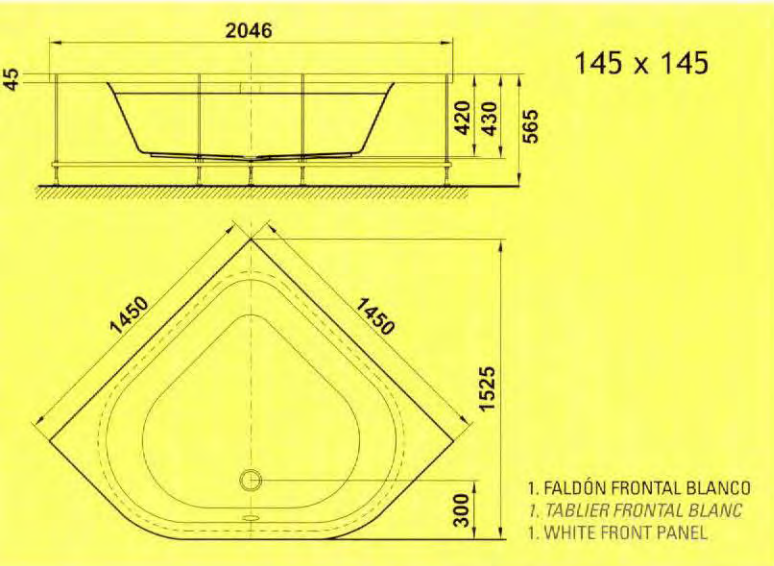

FLEX ANGULA