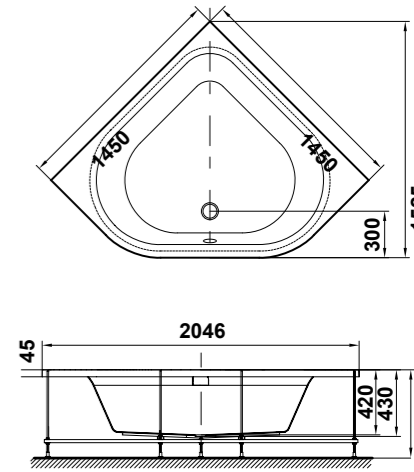

flex 145 x 145 cm.

Una nueva dimensión

flex

» 145 x 145 cm.

FLEX		145 x 145 cm.
BAÑERA SIMPLE		REFERENCIA
Bañera Flex Angular		62200
Bañera Flex Angular con bastidor regulable		62210
ACCESORIOS Y OPCIONES		REFERENCIA
Faldón		67414
BAÑERA CON HIDROMASAJE		REFERENCIA
SISTEMA EMOTIVE TOUCH		62220
<ul style="list-style-type: none"> • Pulsador electrónico • 14 Jets agua-aire laterales orientables • Sonda de nivel • Desagüe automático • Regulador manual intensidad masaje 		
SISTEMA SENSITIVE SMART		62240
<ul style="list-style-type: none"> • Panel digital programable • 14 Jets agua-aire laterales orientables • Regulador digital de intensidad masaje • 10 Jets aire • Sonda de nivel • Desagüe automático 		