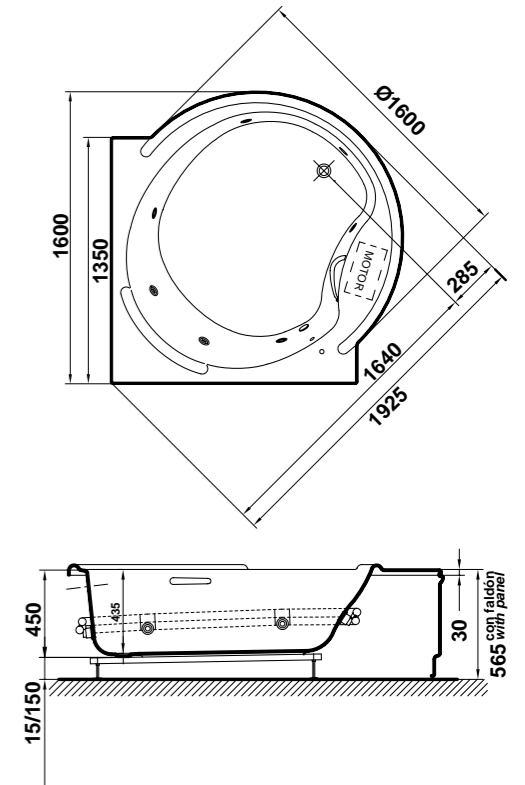

# estela

135 x 135 x 160 cm. Ø

Elegancia en un diseño ergonómico

EMOTIVE TOUCH

SENSITIVE SMART

SENSITIVE SMART EXTRA2  
EQUIPAMIENTO EXTRA2

## estela

» 135 x 135 x 160 cm. Ø

### ESTELA

135 x 135 x 160 cm.Ø

# ESTELA

135 x 135 x 160 Ø

Estela 

1. FALDÓN FRONTAL  
(Altura vista 520 mm.)

1. TABLIER FRONTAL  
(Hauteur visible 520 mm.)

1. FRONT PANEL  
(Height 520 mm.)

1

Opciones: Reposacabeza de poliuretano gris  
 Options: Repose-tête en polyuréthane gris  
 Options: Grey polyurethane headrest