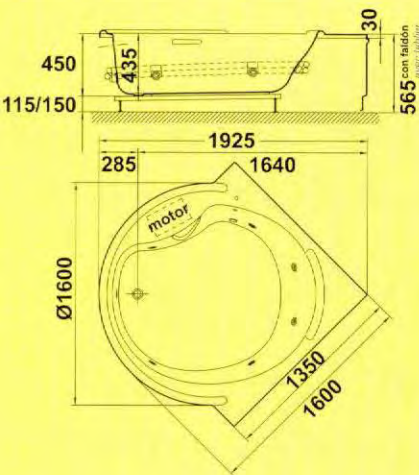

## estela

» 135 x 135 x 160 cm. Ø

### ESTELA

135 x 135 x 160 cm.Ø

#### ACCESORIOS Y OPCIONES

Faldón

69872

Reposacabezas

41371

\* Ver significado de iconos en pág. 2

**BAÑERAS ACRÍLICAS CON / SIN HIDROMASAJE**  
*baignoires acryliques avec / sans hydromassage* acrylics baths with / without hydromassage

# ESTELA

135 x 135 x 160 Ø

Estela 

1. FALDÓN FRONTAL  
(Altura vista 520 mm.)

1. TABLIER FRONTAL  
(Hauteur visible 520 mm.)

1. FRONT PANEL  
(Height 520 mm.)

1

Opciones: Reposacabeza de poliuretano gris  
 Options: Repose-tête en polyuréthane gris  
 Options: Grey polyurethane headrest