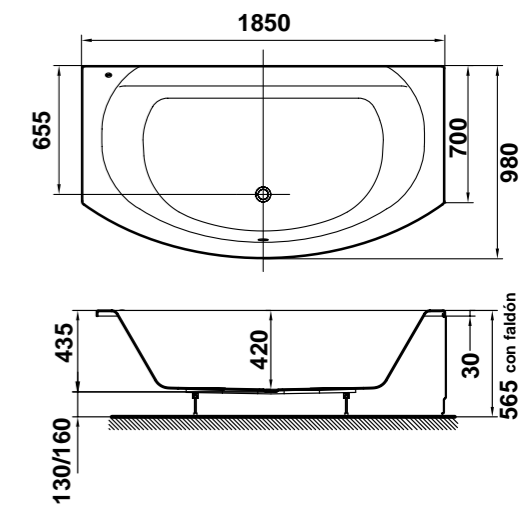

arq.

185 x 70 x 98 cm.

Elaborado diseño

EMOTIVE TOUCH

SENSITIVE SMART

SENSITIVE SMART EXTRA 1
EQUIPAMIENTO EXTRA 1

SENSITIVE SMART EXTRA 2
EQUIPAMIENTO EXTRA 2

arq.

» 185 x 70 x 98 cm.

ARQ.		185 x 70 x 98 cm.
BAÑERA SIMPLE		REFERENCIA
Bañera Arq. con pies regulables y dos reposacabezas arq.		67900
ACCESORIOS Y OPCIONES		REFERENCIA
Arq. Faldón frontal de 185 x 52 cm. con bastidor para instalación		69887
Arq. Faldón lateral de 70 x 52 cm.		69888
BAÑERA CON HIDROMASAJE		REFERENCIA
SISTEMA EMOTIVE TOUCH		67910
<ul style="list-style-type: none"> Pulsador electrónico 4 Jets agua-aire laterales orientables regulables 2 Jets agua-aire masaje lumbar/plantar orientables Regulador manual de intensidad masaje Sonda de nivel Desagüe automático 2 Reposacabezas 		
SISTEMA SMART		67970
<ul style="list-style-type: none"> Panel digital programable 4 Jets agua-aire laterales orientables regulables 2 Jets agua-aire masaje lumbar/plantar orientables Regulador digital de intensidad masaje 10 Jets aire Sonda de nivel Desagüe automático 2 Reposacabezas 		
SISTEMA SMART EXTRA 1		67973
<ul style="list-style-type: none"> Panel digital programable 4 Jets agua-aire laterales orientables regulables 2 Jets agua-aire masaje lumbar/plantar orientables Regulador digital de intensidad masaje 10 Jets aire Calefactor de agua Sonda de nivel Desagüe automático 2 Reposacabezas 		
SISTEMA SMART EXTRA 2		67977
<ul style="list-style-type: none"> Panel digital programable 4 Jets agua-aire laterales orientables regulables 2 Jets agua-aire masaje lumbar/plantar orientables Regulador digital de intensidad masaje 10 Jets aire Calefactor de agua Desinfección automática Luz halógena-cromoterapia Sonda de nivel Desagüe automático 2 Reposacabezas 		