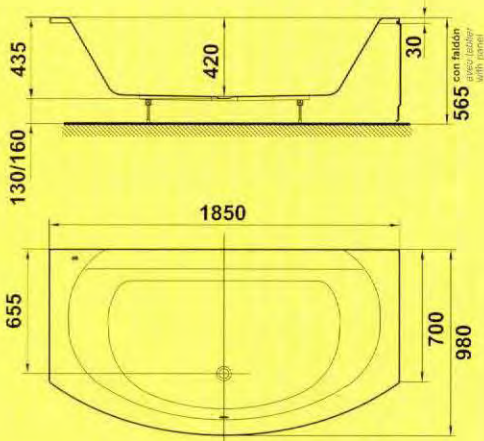

185 x 70 x 98

arq.
collection

1. FALDÓN FRONTAL
(Altura vista 520 mm.)
2. FALDÓN LATERAL

1. TABLIER FRONTAL
(Hauteur visible 520 mm.)
2. TABLIER LATÉRAL

1. FRONT PANEL
(Height 520 mm.)
2. SIDE PANEL

2