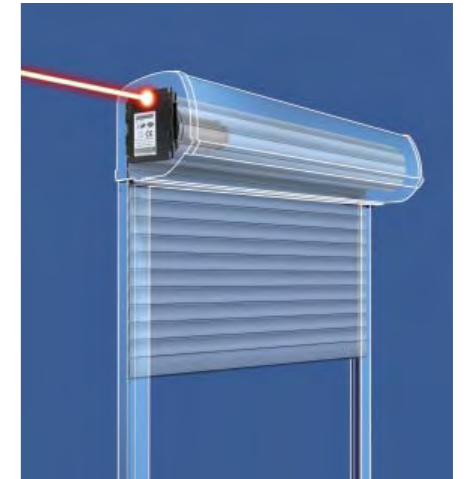

El estilizado diseño de las persianas Bubendorff-Maydisa consigue que su instalación no distorsione las líneas arquitectónicas de los edificios aunque estos tengan un estilo actual.

Características

- Fabricada en aluminio, proporciona mayor resistencia y seguridad.
- Aislamiento térmico y acústico.
- Persiana siempre motorizada con mando a distancia.
- Fácil instalación.
- Garantía de 7 años.
- Disponible en varios colores.

Modalidades de instalación

Carta de colores

Nota: Los colores son indicativos ya que la impresión no permite una fiel reproducción de los colores originales.

Medidas

Alto	Desde 600 hasta 2500 mm
Ancho	Desde 400 hasta 3000 mm

Medidas del cajón

C17	Desde 600 hasta 1900 mm de alto
C19	Desde 1901 hasta 2500 mm de alto