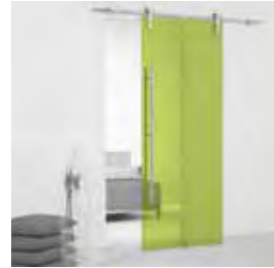

Casali
puertas correderas de cristal

Casali
acabados y colores

Nota: Los colores son indicativos ya que la impresión no permite una fiel reproducción de los colores originales.

Colores
Transparente

Ocean

Lime