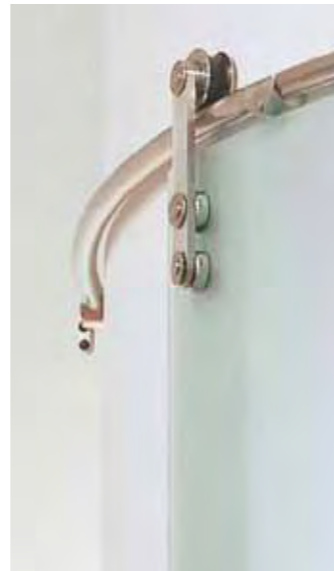

Todos los modelos de cristal se fabrican para puerta simple y puerta doble.
Existen distintos acabados de cristal y diversos colores.

Casali
puertas correderas de cristal

System

Curva