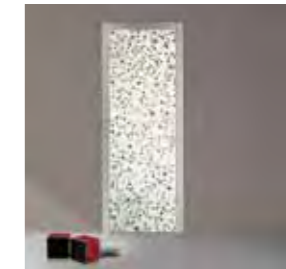

Sett'anta dipinta (pág. 25)