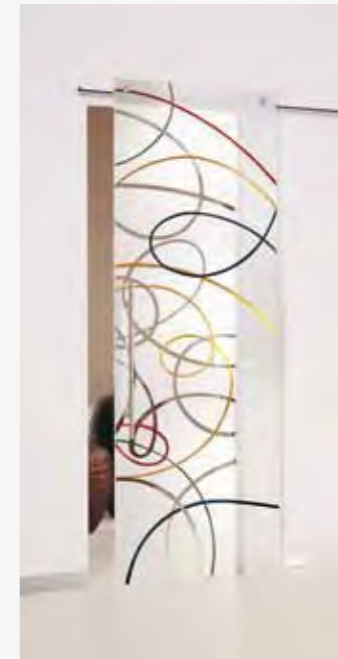

Casali, puertas correderas de cristal

 MAYDISA

Casali
puertas correderas de cristal

Casali
puertas correderas de cristal

A mano, pieza a pieza.

Las puertas de cristal me han fascinado siempre por su doble naturaleza, separan, cierran, contienen un espacio en su interior y, al mismo tiempo, comunican, abren y unen dos ambientes físicos y conceptuales. Del cristal siempre he amado la transparencia, su capacidad de convertirse en luz y geografía de las emociones. De las puertas he apreciado siempre su valor simbólico, la representación del paso entre el mundo conocido y un mundo nuevo, de fantasía, de emociones, un mundo interior. Cuando diseño mis puertas encuentro en la materia viva del cristal la posibilidad de grabar, de trazar signos de vida, para llevar hasta el interior aquello que está en el exterior, para unirlo con la transparencia y la luz.

Maurizio Casali

System System Zero Orchidea Vetro

System
Puerta corredera vista

System Zero
Puerta corredera vista

Orchidea Vetro
Puerta corredera oculta

Todos los modelos de cristal se fabrican para puerta simple y puerta doble.
Existen distintos acabados de cristal y diversos colores.

Casali
puertas correderas de cristal

System
puerta corredera vista

System

Modelo cristal
Transparente
Modelo tirador
Inox M2

Modelo cristal
Acidato
Modelo tirador
Inox M1

Todos los modelos de cristal se fabrican para puerta simple y puerta doble.
Existen distintos acabados de cristal y diversos colores.