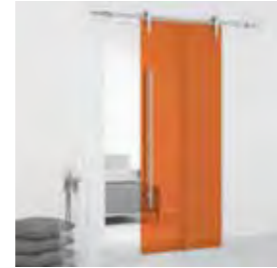

Casali
puertas correderas de cristal

Casali
acabados y colores

Nota: Los colores son indicativos ya que la impresión no permite una fiel reproducción de los colores originales.

Colores
Transparente

Ocean

Lime