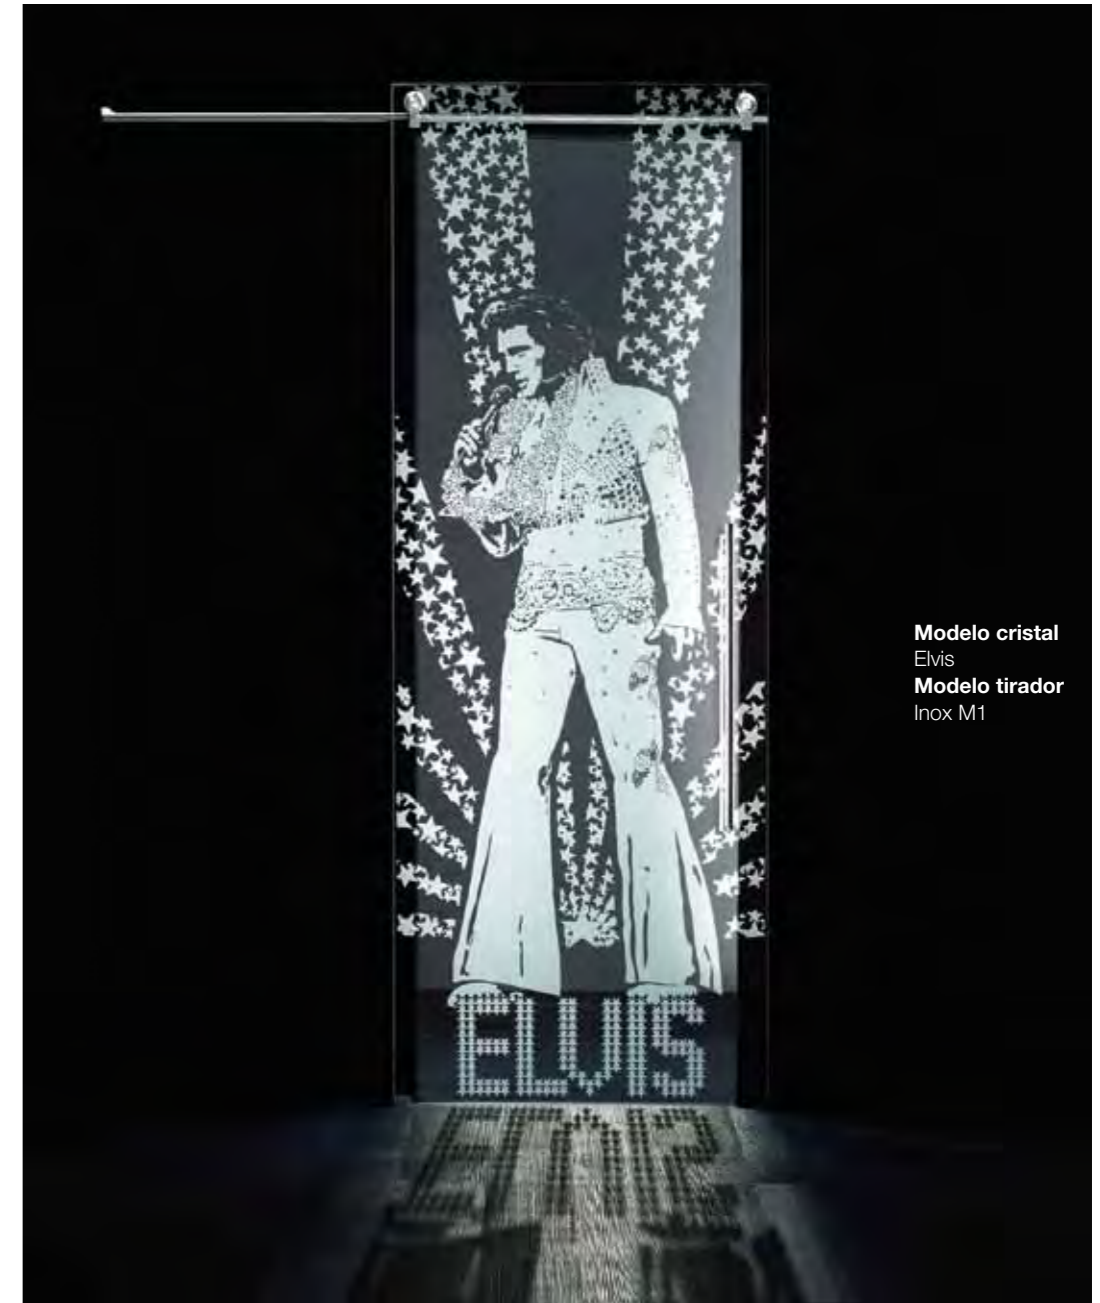

Casali
puertas correderas de cristal

System Zero
puerta corredera vista

System Zero

Bicolor transparente

Modelo cristal
Grape – plum
Modelo tirador
Inox M1

Mitos

Modelo cristal
Elvis
Modelo tirador
Inox M1

Modelo cristal
Tourquoise – blueberry
Modelo tirador
Inox M1