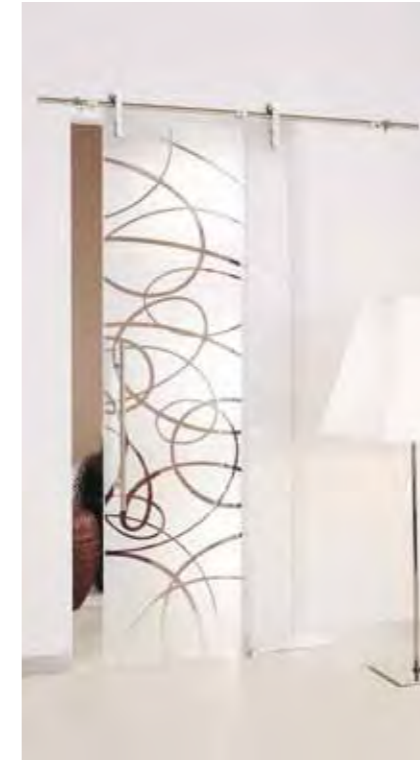

Modelo cristal
Aura
Modelo tirador
Inox M1