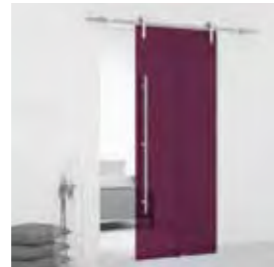

Todos los acabados y colores de cristal se fabrican para todos los sistemas de instalación.

Casali
puertas correderas de cristal

Casali
acabados y colores

Nota: Los colores son indicativos ya que la impresión no permite una fiel reproducción de los colores originales.

Colores
Transparente

Plum

Colores
Translúcido

Colores
Bicolor
transparente