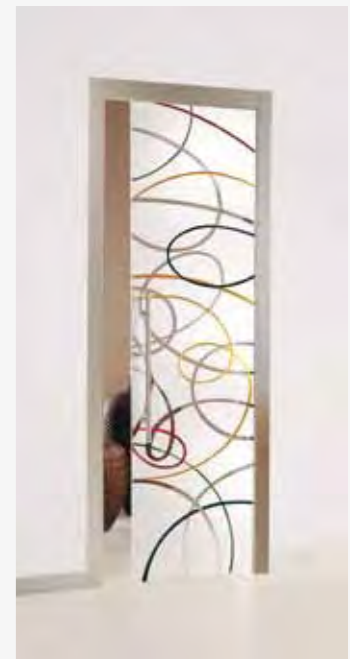

Casali, puertas correderas de cristal

 MAYDISA

Casali
puertas correderas de cristal

Casali
puertas correderas de cristal

A mano, pieza a pieza.

Las puertas de cristal me han fascinado siempre por su doble naturaleza, separan, cierran, contienen un espacio en su interior y, al mismo tiempo, comunican, abren y unen dos ambientes físicos y conceptuales. Del cristal siempre he amado la transparencia, su capacidad de convertirse en luz y geografía de las emociones. De las puertas he apreciado siempre su valor simbólico, la representación del paso entre el mundo conocido y un mundo nuevo, de fantasía, de emociones, un mundo interior. Cuando diseño mis puertas encuentro en la materia viva del cristal la posibilidad de grabar, de trazar signos de vida, para llevar hasta el interior aquello que está en el exterior, para unirlo con la transparencia y la luz.

Maurizio Casali

System System Zero Orchidea Vetro

System
Puerta corredera vista

System Zero
Puerta corredera vista

Orchidea Vetro
Puerta corredera oculta

Todos los modelos de cristal se fabrican para puerta simple y puerta doble.
Existen distintos acabados de cristal y diversos colores.

Casali
puertas correderas de cristal

System
puerta corredera vista

System

Modelo cristal
Transparente
Modelo tirador
Inox M2

Modelo cristal
Acidato
Modelo tirador
Inox M1

Todos los modelos de cristal se fabrican para puerta simple y puerta doble.
Existen distintos acabados de cristal y diversos colores.