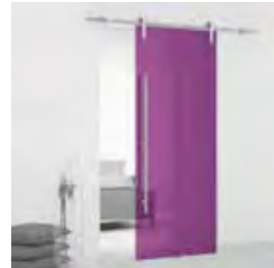

Todos los acabados y colores de cristal se fabrican para todos los sistemas de instalación.

Casali
puertas correderas de cristal

Casali
acabados y colores

Nota: Los colores son indicativos ya que la impresión no permite una fiel reproducción de los colores originales.

Colores
Transparente

Grape

Colores
Translúcido

Colores
Bicolor
transparente