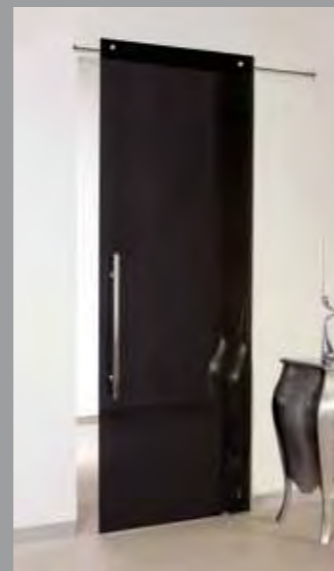

Casali
puertas correderas de cristal

System Zero

Modelo cristal
Transparente
Modelo tirador
Inox M2

Modelo cristal
Plum translúcido
Modelo tirador
Inox M2

Modelo cristal
Black translúcido
Modelo tirador
Inox M1