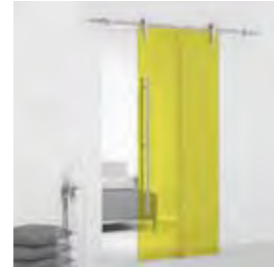

Todos los acabados y colores de cristal se fabrican para todos los sistemas de instalación.

Casali
puertas correderas de cristal

Casali
acabados y colores

Nota: Los colores son indicativos ya que la impresión no permite una fiel reproducción de los colores originales.

Colores
Transparente

Pineapple

Colores
Translúcido

Colores
Bicolor
transparente