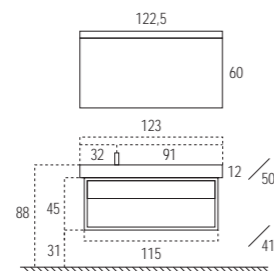

Acabado: DEKOR Wengue / Blanco, lacado mate
Finish: Wenge DEKOR / White, matt lacquer
Afwerking: DEKOR Wengé / Wit, mat gelakt

Tendance-Struch_8