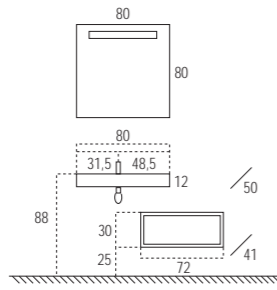

## Tendencia-Struch\_6

Acabado: DEKOR Wengue / DEKOR Bronce  
 Finish: Wenge DEKOR / Bronze DEKOR  
 Afwerking: DEKOR Wengé / DEKOR Brons

Lavabo porcelana negro de 122,5 cm. con seno a izquierda.  
122.5 cm. black porcelain wash basin with the sink to the left.  
Keramische wastafel in zwart van 122,5 cm. Met wasbak aan de linkerzijde.