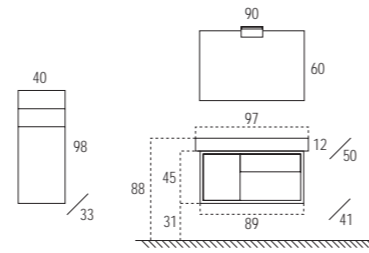

Tendence-Struch_4

Acabado: DEKOR Roble gris Vulcano
Finish: Vulcano grey oak DEKOR
Afwerking: DEKOR grijze eik Vulcano

DEKOR Roble gris Vulcano, un acabado muy moderno y agradable al tacto. Con dos amplios cajones y una puerta con el lavabo Tendence de 97 cm. con repisas laterales y alrededor del grifo.

Vulcano grey oak DEKOR, a very modern finish and agreeable to the touch. With two spacious drawers and a door with the 97 cm. Tendence wash basin with ledges on the side and around the faucet.

DEKOR grijze eik Vulcano, met een moderne afwerking die aangenaam aanvoelt. Met deur en twee ruime laden, en gecombineerd met de Tendence wastafel van 97 cm met verhogingen aan de zijkanten en aan de kraan.