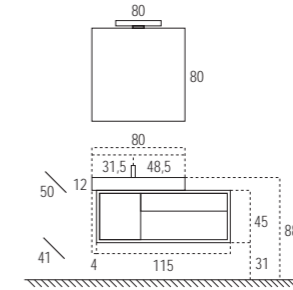

## Tendencia-Struch\_6

Acabado: DEKOR Wengue / DEKOR Bronce  
 Finish: Wenge DEKOR / Bronze DEKOR  
 Afwerking: DEKOR Wengé / DEKOR Brons

Lavabo porcelana negro de 122,5 cm. con seno a izquierda.  
122.5 cm. black porcelain wash basin with the sink to the left.  
Keramische wastafel in zwart van 122,5 cm. Met wasbak aan de linkerzijde.