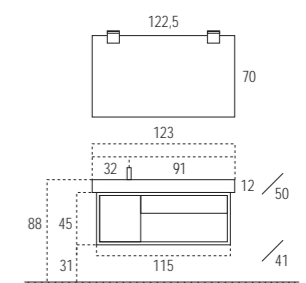

Tendence-Struch_9

Acabado: DEKOR Wengue

Finish: Wenge DEKOR

Afwerking: DEKOR Wengé