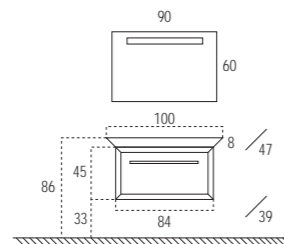

Podium-Struch_5

Acabado: Nogal Americano, auténtica chapa de madera
Finish: American walnut, real wood veneer
Afwerking: Amerikaans noten, echte houtfineer