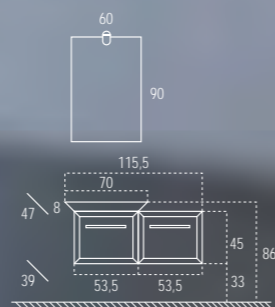

Podium-Struch_3

Acabado: Palo santo, auténtica chapa de madera

Finish: Palo santo, real wood veneer

Afwerking: Palo santo, echte houtfineer