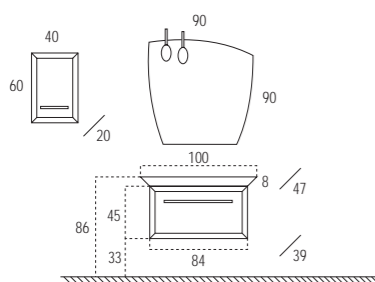

En medidas de lavabos de 70, 80 y 100 cm.
Alta elegancia para espacios pequeños.
Wash basin sizes of 70, 80 and 100 cm.
Great elegance for small spaces.
Wastafels van 70, 80 en 100 cm.
Raffinement voor kleine ruimten.