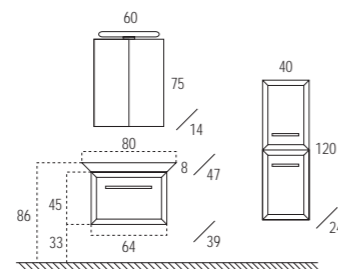

Podium-Struch_2

Acabado: Nogal Americano oscuro, auténtica chapa de madera
Finish: dark American walnut, real wood veneer
Afwerking: donker Amerikaans noten, echte houtfineer