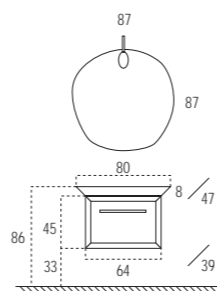

Se mire por donde se mire, espectacular. Lavabo cerámico de gran diseño, accesorios a juego y espejo Artesano de diseño exclusivo. Todo pensado para entusiasmarse de las cosas con sentido lógico.

Any way you look at it, it is spectacular. Ceramic wash basin of grand design, matching accessories and an exclusively designed Artesano mirror.

All thought up to excite with things that are logical. Deze keramische designtafel is spectaculair, samen met de aangepaste accessoires en de exclusieve Artesano spiegel. Deze fraaie voorwerpen met een logische betekenis lokken enthousiaste reacties uit.

Podium-Struch_4

Acabado: Nogal Americano oscuro, auténtica chapa de madera

Finish: dark American walnut, real wood veneer

Afwerking: donker Amerikaans noten, echte houtfineer