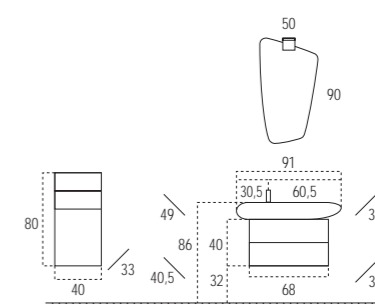

Oval-Struch_1

Acabado: Blanco, lacado alto brillo

Finish: White, gloss lacquer

Afwerking: wit, hoogglanslak