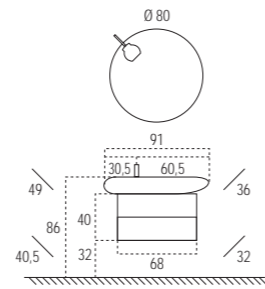

Oval-Struch_2

Acabado: Nogal Americano, auténtica chapa de madera

Finish: American walnut, real wood veneer

Afwerking: Amerikaans noten, echte houtfineer

Oval-Struch_3

Acabado: Roble envejecido, auténtica chapa de madera
 Finish: Aged oak, real wood veneer
 Afwerking: Verouderde eik, echte houtfineer