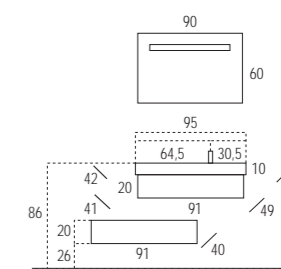

### Nautic-Struch\_1

Acabado: Roble envejecido, auténtica chapa de madera

Finish: Aged oak, real wood veneer

Afwerking: Verouderde eik, echte houtfineer

Cajones para utilizarse con mucha frecuencia.  
Un lavabo cuya superficie incita a acariciar,  
en blanco o negro. Todo ello en auténtica chapa  
de madera o lacado blanco brillo.