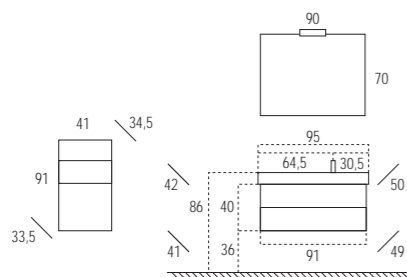

Cajones para utilizarse con mucha frecuencia.
Un lavabo cuya superficie incita a acariciar,
en blanco o negro. Todo ello en auténtica chapa
de madera o lacado blanco brillo.

Drawers to be used with great frequency.
The wash basin surface encourages caressing,
in black and white.
All in real wood veneer or gloss white lacquer.

Laden voor frequent gebruik.
Een wastafel in zwart of wit, met een oppervlakte
om te strelen. Met een afwerking in echte
houtfineer of glanzend wit gelakt.

Nautic-Struch_2

Acabado: Nogal Americano, auténtica chapa de madera
Finish: American walnut, real wood veneer
Afwerking: Amerikaans noten, echte houtfineer