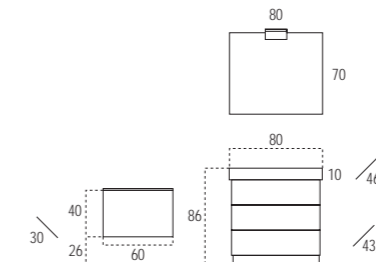

Otra opción interesante son los muebles Magic de suelo. Con tres prácticos cajones en sólo 80 cm. de ancho. Mucho espacio para guardar.

Another interesting option is the Magic floor units. With three practical drawers only 80 cm. wide. A lot of storage space.

Een andere interessante optie zijn de Magic vloermeubels. Met drie praktische laden en slechts 80 cm breedte is er toch veel opbergruimte.

Magic-Struch_4

Acabado: DEKOR Pino gris arenado
Finish: Sandy grey pine DEKOR
Afwerking: DEKOR grenen grijs gezand