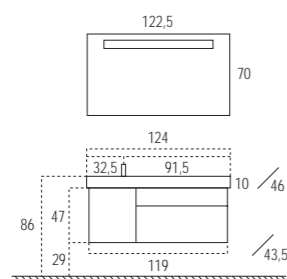

Magic-Struch_1

Acabado: Crema, lacado mate
Finish: Cream, matt lacquer
Afwerking: Crème, mat gelakt

Lavabo Magic. Sólido, brillante y de gran calidad.
 Usted puede elegir entre ocho lavabos distintos con las opciones
 de seno centrado a derecha o izquierda.
 Todos ellos acompañados de unos prácticos y confortables muebles de baño.