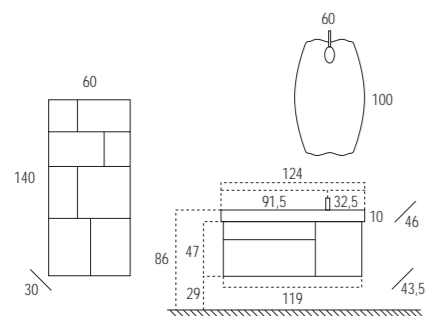

Magic-Struch_5

Acabado: DEKOR Roble marrón
Finish: brown oak DEKOR
Afwerking: DEKOR eik bruin