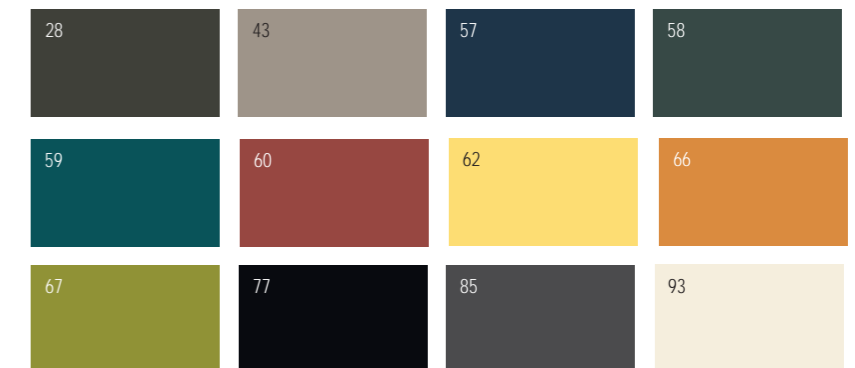

Magic-Struch_6

Acabado: DEKOR Pino negro arenado

Finish: Sandy black pine DEKOR

Afwerking: DEKOR grenen zwart gezand

Magic-Struch_7

Acabado: DEKOR Pino jazmin arenado
 Finish: Sandy jasmine pine DEKOR
 Afwerking: DEKOR grenen jasmijn gezand

Lavabos de porcelana en acabado brillo / Porcelain wash basins in gloss finish
 Porseleinen wastafels met glanzende afwerking

Blanco / White / Wit

Acabado DEKOR: frentes y estructura / DEKOR Finishes: fronts and structure
 DEKOR afwerking: frontpanelen en structuur

Lacados mate en frentes y estructura exterior. Interior DEKOR gris
 Matt lacquer fronts and exterior structures. Grey DEKOR interior
 Mat gelakte frontpanelen en buitenstructuur. Binnenkant DEKOR grijs

- | | |
|--|---|
| A0 Nogal alba / Alba walnut / noten alba | 28 Moka / Mocha / Mokka |
| A1 Roble marrón / brown oak / eik bruin | 43 Crema / Cream / Crème |
| A2 Pino jazmin arenado / Sandy jasmine pine / grenen jasmijn gezand | 57 Azul oscuro / Dark blue / Donkerblauw |
| A3 Pino negro arenado / Sandy black pine / grenen zwart gezand | 58 Musgo / Moss / Mosgroen |
| A4 Pino gris arenado / Sandy grey pine / grenen grijs gezand | 59 Verde marino / Sea green / Marine blauw |
| A5 Pino marrón arenado / Sandy brown pine / grenen bruin gezand | 60 Rojo siena / Sienna red / Rood siena |
| D0 *Blanco brillo / white gloss / wit glanzend | 62 Amarillo claro / Light yellow / Licht geel |
| *Estructura DEKOR blanco brillo. Frentes lacado alto brillo
Gloss white DEKOR structure. Gloss lacquer fronts | 66 Naranja / Orange / Oranje |
| DEKOR structuur glanzend wit. Hoogglans gelakte frontpanelen | 67 Pistacho / Pistachio / Pistache |
| | 77 Negro / Black / Zwart |
| | 85 Gris / Grey / Grijs |
| | 93 Champán / Champagne / Champagne |