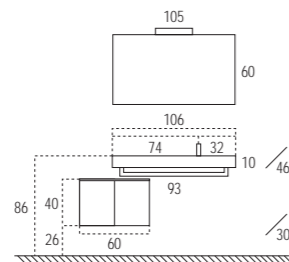

Tanto si se trata de baños pequeños como si no, un concepto de amueblamiento que se adapta en su diseño a distintos ambientes.

Whether you are dealing with small bathrooms or not, a furnishing concept which adapts its design to different atmospheres.

Zowel voor grote als kleinere badkamers; het meubelconcept past zich wat design betreft aan de mogelijkheden aan.

Acabado: Amarillo claro, lacado mate
Finish: Light yellow, matt lacquer
Afwerking: Licht geel, mat gelakt

Otra opción interesante son los muebles Magic de suelo. Con tres prácticos cajones en sólo 80 cm. de ancho. Mucho espacio para guardar.

Another interesting option is the Magic floor units. With three practical drawers only 80 cm. wide. A lot of storage space.

Een andere interessante optie zijn de Magic vloermeubels. Met drie praktische laden en slechts 80 cm breedte is er toch veel opbergruimte.

Acabado: DEKOR Pino gris arenado
Finish: Sandy grey pine DEKOR
Afwerking: DEKOR grenen grijs gezand