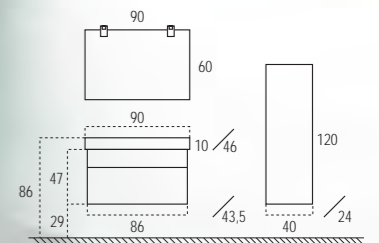

Magic-Struch_2

Acabado: Rojo sienna, lacado mate

Finish: Sienna red, matt lacquer

Afwerking: Rood sienna, mat gelakt