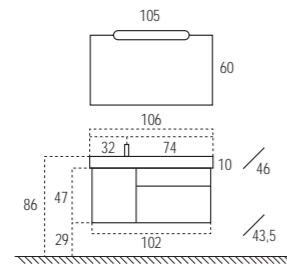

Magic-Struch_7

Acabado: DEKOR Pino jazmin arenado
Finish: Sandy jasmine pine DEKOR
Afwerking: DEKOR grenen jasmijn gezand