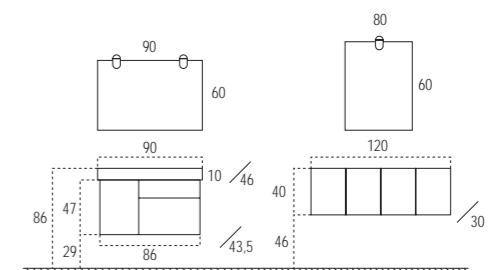

Magic-Struch_6

Acabado: DEKOR Pino negro arenado

Finish: Sandy black pine DEKOR

Afwerking: DEKOR grenen zwart gezand