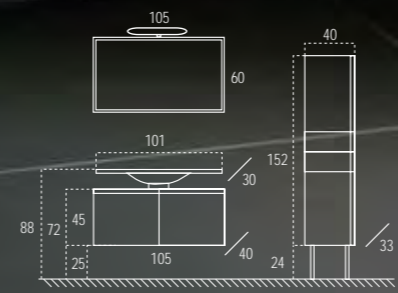

Lineal-Struch

Tan bonito como para vivir.
Lavabo de 105 cm. sobre mueble de 87,5 cm.
con embellecedor lateral.

So beautiful it is almost liveable.
105 cm. washbasin on an 87.5 cm unit
with side edging.

Prachtig en dynamisch.
Wastafel van 105 cm op meubel van 87,5 cm
met verfraaiingselement aan de zijkant.

De brede waaier van afmetingen en afwerkingen laat oneindig veel combinaties toe.

Lineal-Struch_2

Acabado: Roble gris, auténtica chapa de madera

Finish: grey oak, real wood veneer

Afwerking: grijs eiken, echte houtfineer

Detalle interior del mueble suspendido en madera de haya maciza.
Detail of suspended unit interior in solid beech wood.
Detail van de binnenkant van een hangmeubel in massief beukenhout.

Lineal-Struch_5