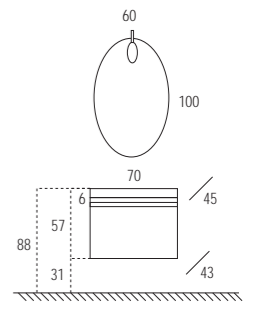

Lineal-Struch_3

Acabado: Gris, lacado alto brillo
Finish: grey, gloss lacquer
Afwerking: grijs, hoogglanslak