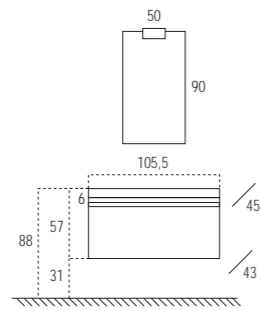

Lineal-Struch_6

Acabado: Blanco, lacado alto brillo
Finish: White, gloss lacquer
Afwerking: wit, hoogglanslak