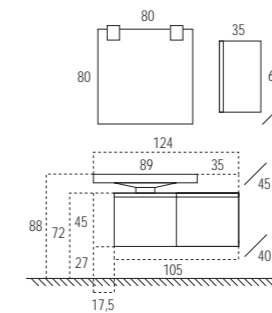

La colección Lineal fascina por sus formas rectas en contraste con el extenso tirador redondo. También su variedad es notoria, a la hora de proponer soluciones de baño, con gran atractivo. Su gama de medidas y acabados permite mucho juego.

The Lineal collection is fascinating because its straight forms contrast with the long round handle. Its variety is also pronounced when proposing highly attractive bathroom solutions. Its range of sizes and finishes allow for a lot of play.

De collectie Lineal fascineert door haar rechtlijnigheid die contrasteert met de brede, ronde handgreep. Ook de gevarieerdheid ervan is opvallend, waardoor men oplossingen voor alle badkamers kan creëren die zeer aantrekkelijk zijn.

De brede waaier van afmetingen en afwerkingen laat oneindig veel combinaties toe.

Lineal-Struch_2

Acabado: Roble gris, auténtica chapa de madera

Finish: grey oak, real wood veneer

Afwerking: grijs eiken, echte houtfineer