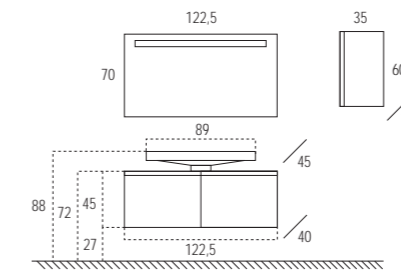

Lineal-Struch_8

Acabado: Blanco, lacado alto brillo
Finish: White, gloss lacquer
Afwerking: wit, hoogglanslak