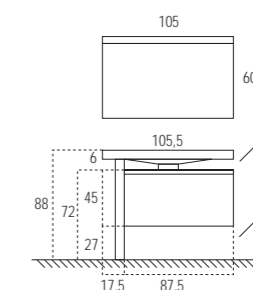

Lineal-Struch

Tan bonito como para vivir.
Lavabo de 105 cm. sobre mueble de 87,5 cm.
con embellecedor lateral.

So beautiful it is almost liveable.
105 cm. washbasin on an 87.5 cm unit
with side edging.

Prachtig en dynamisch.
Wastafel van 105 cm op meubel van 87,5 cm
met verfraaiingselement aan de zijkant.

Lineal-Struch_1

Acabado: Nogal Americano, auténtica chapa de madera
Finish: American walnut, real wood veneer
Afwerking: Amerikaans noten, echte houtfineer