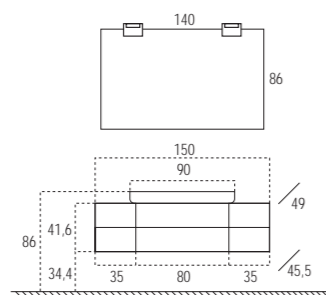

Liberty-Struch_6

Acabado: DEKOR Roble marrón
Finish: brown oak DEKOR
Afwerking: DEKOR eik bruin