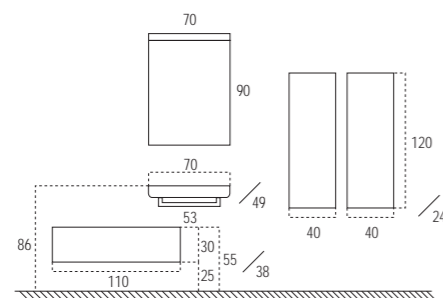

Liberty-Struch_4

Acabado: Musgo, lacado mate
Finish: Moss, matt lacquer
Afwerking: Mosgroen, mat gelakt