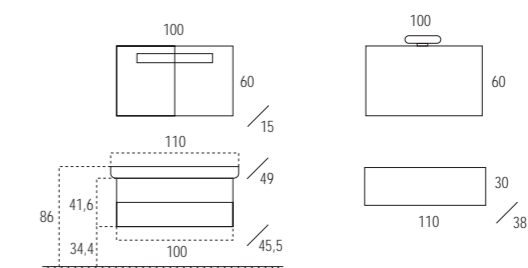

Liberty-Struch_10

Oberfläche: DEKOR Olive weiss
Finish: Olive white DEKOR
Finition: DEKOR olivo blanc