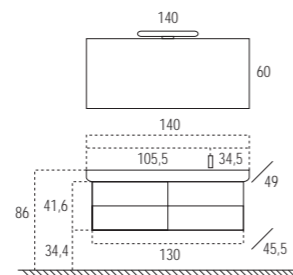

Liberty-Struch_11

Acabado: Moka, lacado mate
Finish: Mocha, matt lacquer
Afwerking: Mokka, mat gelakt