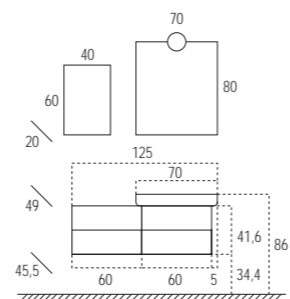

Liberty-Struch_9

Acabado: Crema, lacado mate
Finish: Cream, matt lacquer
Afwerking: Crème, mat gelakt