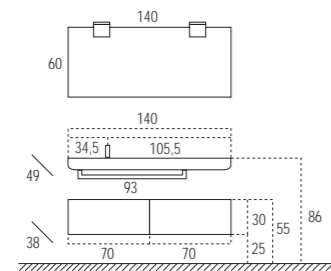

Liberty-Struch_12

Acabado: Verde marino, lacado mate
Finish: Sea green, matt lacquer
Afwerking: Marine blauw, mat gelakt

Diseño para muchos años, con total fiabilidad es lo que se espera y nosotros ofrecemos en nuestros programas de baño.

A design for many years, complete reliability is what is expected and we offer this in our bathroom programmes.

Men verwacht een tijdloos design met volledige betrouwbaarheid, en dat is wat wij in ons badkamerassortiment aanbieden.

Lavabos de porcelana en acabado brillo / Porcelain wash basins in gloss finish
Porseleinen wastafels met glanzende afwerking

Blanco / White / Wit

Negro / Black / Zwart

Granate / Maroon
Donkerrood

Azul / Blue / Blauw

Café / Coffee / Koffie

Acabado DEKOR: frentes y estructura / DEKOR Finishes: fronts and structure
DEKOR afwerking: frontpanelen en structuur

A1

A6

C6

C7

C8

D0

Lacados mate en frentes y estructura exterior. Interior DEKOR gris
Matt lacquer fronts and exterior structures. Grey DEKOR interior
Mat gelakte frontpanelen en buitenstructuur. Binnenkant DEKOR grijs

28

43

57

58

59

60

62

66

67

77

85

93

A1 Roble marrón / brown oak / eik bruin	28 Moka / Mocha / Mokka
A6 Nogal nel / Nel walnut / notenhout nel	43 Crema / Cream / Crème
C6 Pruno antiguo / antique pruno / vogelkers antiek	57 Azul oscuro / Dark blue / Donkerblauw
C7 Elmo beige / beige elmo / elmo beige	58 Musgo / Moss / Mosgroen
C8 Olivo blanco / white olive / olijf wit	59 Verde marino / Sea green / Marine blauw
	60 Rojo siena / Sienna red / Rood siena
	62 Amarillo claro / Light yellow / Licht geel
	66 Naranja / Orange / Oranje
	67 Pistacho / Pistachio / Pistache
	77 Negro / Black / Zwart
	85 Gris / Grey / Grijs
	93 Champán / Champagne / Champagne

Cajones interiores en madera de haya maciza / Interior drawers in solid beech wood
Binnenladen in massief beukenhout