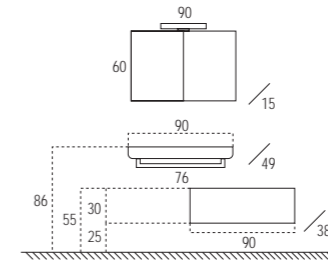

Liberty-Struch_8

Acabado: Azul oscuro, lacado mate
Finish: Dark blue, matt lacquer
Afwerking: Donkerblauw, mat gelakt