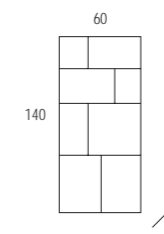

Liberty-Struch_6

Acabado: DEKOR Roble marrón
Finish: brown oak DEKOR
Afwerking: DEKOR eik bruin