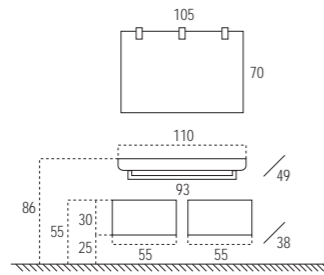

Lavabo cerámico de 110 cm. con formas fluidas y espacio para apoyar todo aquello que necesite tener a mano.

110 cm. ceramic wash basin with fluid forms and space to place everything you need to keep within reach.

Keramische wastafel van 110 cm met vloeiende lijnen en een vlak waar men toiletbenodigheden bij de hand kan neerzetten.

Liberty-Struch_7

Acabado: Negro, lacado mate
 Finish: Black, matt lacquer
 Afwerking: Zwart, mat gelakt