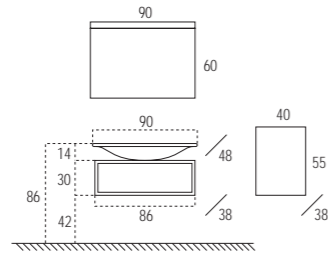

## Latina-Struch\_2

Acabado: DEKOR Mil rayas beige  
 Finish: Beige pinstripe DEKOR  
 Afwerking: DEKOR streepjes beige

El encanto de lo sencillo. Mueble bajo lavabo extraíble con sistema de apertura TIP-ON. El lavabo cerámico parece descansar sobre el mueble como por arte de magia. Práctico módulo de colgar, con estantería abierta.