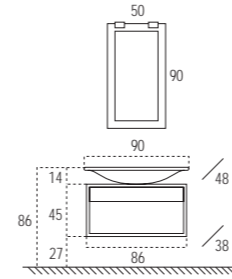

Latina-Struch_6

Acabado: DEKOR Mill rayas gris
Finish: Grey pinstripe DEKOR
Afwerking: DEKOR streepjes grijs