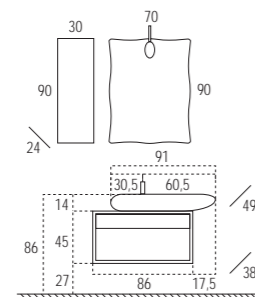

Latina puede resultar tan agradablemente clásica u hogareña, como moderna y funcional. Sólo se trata de en que colores o maderas deseemos desarrollar nuestro proyecto.

En Roble marrón como en esta ocasión, tal vez un bicolor o bien maderas más atrevidas. A ello nos ayudará el llamativo lavabo Oval con sus cinco colores posibles.

Latina can be as agreeably classic or domestic as modern and functional. It is only a question of what colours or woods we want to use in our project. In Brown Oak, as in this case, maybe two-colours or more daring woods. The bright Oval wash basin will help us with its five colours available.

Latina kan zowel een klassieke en gezellige uitstraling hebben als modern en functioneel overkomen.

Alles hangt af van welke kleuren en houtsoorten gekozen worden om het badkamerproject uit te voeren. Het kan bruine eik worden, zoals in dit voorbeeld, maar ook tweekleurig of meer gedurfde houtsoorten. Daarbij kan de opvallende Oval wastafel, die in vijf verschillende kleuren verkrijgbaar is, een grote hulp zijn.

Latina-Struch_5

Acabado: DEKOR Roble marrón

Finish: brown oak DEKOR

Afwerking: DEKOR eik bruin