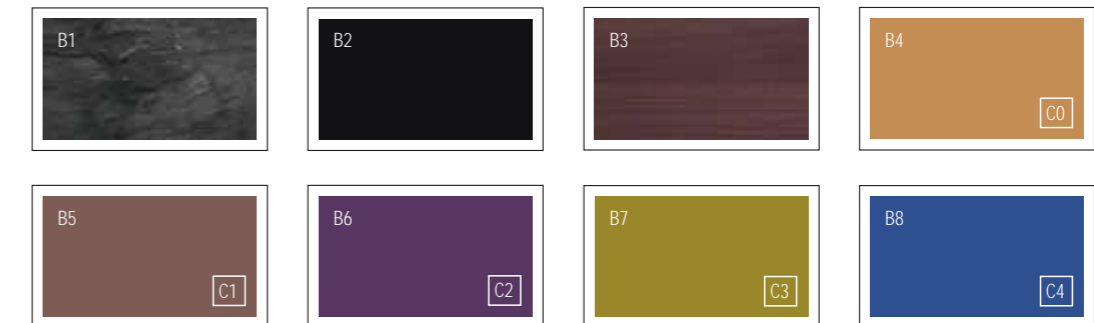

B1 Blanco / Pizarra - White / State / Wit / Lei
B2 Blanco / Negro - White / Black - Wit / Zwart
B3 Blanco / Roble marrón - White / brown oak - Wit / eik bruin
B4 Blanco / Camel - White / Camel - Wit / Camel
B5 Blanco / Chocolate - White / Chocolate - Wit / Chocolate
B6 Blanco / Morado - White / Purple - Wit / Paars
B7 Blanco / Verde olivo - White / Olive green - Wit / Olijfgroen
B8 Blanco / Azul - White / Blue - Wit / Blauw

Referencia acabados para las estanterías abiertas
Finish references only for open shelves
Referentie voor afwerkingen enkel voor open rekken

C0 Camel / Camel / Camel
C1 Chocolate / Chocolate / Chocolate
C2 Morado / Purple / Paars
C3 Verde olivo / Olive green / Olijfgroen
C4 Azul / Blue / Blauw

Cajones interiores en madera de haya maciza / Interior drawers in solid beech wood / Binnenladen in massief beukenhout