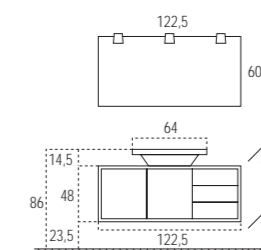

Latina-Struch_1

Acabado: BICOLOR DEKOR Blanco / Negro
Finish: TWO-COLOURED DEKOR: White / Black
Afwerking: BICOLOR DEKOR Wit / Zwart