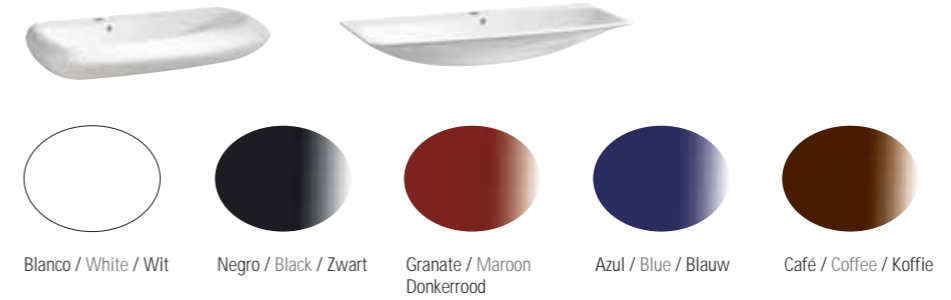

### Latina-Struch\_1

Acabado: BICOLOR DEKOR Blanco / Negro  
 Finish: TWO-COLOURED DEKOR: White / Black  
 Afwerking: BICOLOR DEKOR Wit / Zwart

#### Latina-Struch\_6

Acabado: DEKOR Mill rayas gris  
 Finish: Grey pinstripe DEKOR  
 Afwerking: DEKOR streepjes grijs

Bien sea en todo un color, madera o bicolor, la colección Latina marca tendencias en el ámbito de la moderna decoración.

#### Latina-Struch\_7

Acabado: BICOLOR DEKOR Blanco / Azul  
 Finish: TWO-COLOURED DEKOR: White / Blue  
 Afwerking: BICOLOR DEKOR Wit / Blauw

## Latina-Struch\_8

Acabado: BICOLOR DEKOR Blanco / Camel  
 Finish: TWO-COLOURED DEKOR: White / Camel  
 Afwerking: BICOLOR DEKOR Wit / Camel

Lavabos de porcelana en acabado brillo / Porcelain wash basins in gloss finish  
 Porseleinen wastafels met glanzende afwerking