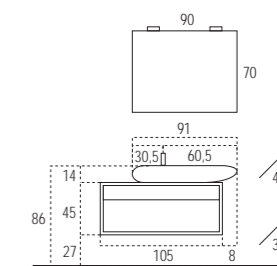

Latina-Struch_3

Acabado: BICOLOR DEKOR Blanco / Verde olivo
Finish: TWO-COLOURED DEKOR: White / Olive green
Afwerking: BICOLOR DEKOR Wit / Olijfgroen