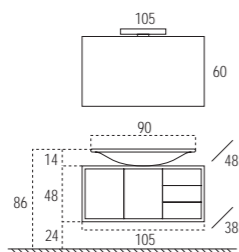

Latina-Struch_4

Acabado: BICOLOR DEKOR Blanco / Pizarra
Finish: TWO-COLOURED DEKOR: White / Slate
Afwerking: BICOLOR DEKOR Wit / Lei