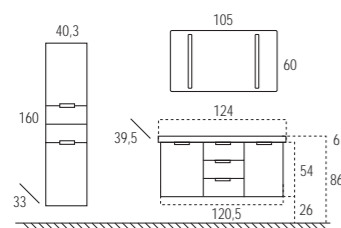

Komplett-Struch_4

Acabado: Nogal Americano decapado, auténtica chapa de madera

Finish: scraped American walnut, real wood veneer

Afwerking: gebeitst Amerikaans noten, echte houtfineer