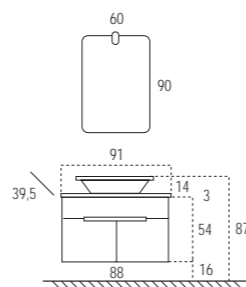

Acabado: Beige, lacado mate
Finish: beige, matt lacquer
Afwerking: beige, mat gelakt

Komplett-Struch_9

Acabado: Blanco, lacado mate
Finish: White, matt lacquer
Afwerking: wit, mat gelakt