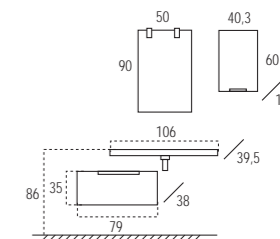

Seguridad absoluta a la hora de planificar su baño. Komplett es tan completa que hasta Ud. se convencerá, por su fuerte atractivo y destacable calidad.

Absolute security when planning your bathroom. Komplett is so complete that even you will be convinced because of its strong attractiveness and outstanding quality.

Absolute zekerheid bij het plannen van uw badkamer. Komplett is zo compleet dat ook u ervan overtuigd zal zijn, ook omwille van de uitstraling en de uitstekende kwaliteit ervan.