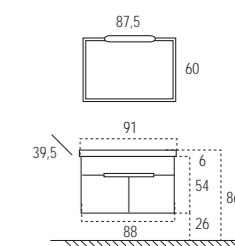

Komplett-Struch_10

Acabado: Roble claro, auténtica chapa de madera
Finish: light oak, real wood veneer
Afwerking: bleek eiken, echte houtfineer

Espejo con luz y marco de auténtica madera en combinación con el mueble lavabo del mismo acabado. En roble claro o en cualquiera de las cuatro maderas auténticas y también, porque no, en alguno de los siete colores lacados.

Mirror with light and real wood frame in combination with the wash basin unit in the same finish. In light oak or any of the four real woods and also, why not, in any of the seven coloured lacquers.

Spiegel met licht en omlijsting uit echt hout, in combinatie met het wastafelmeubel met dezelfde afwerking. In lichte eik of in één van de vier echte houtsoorten ofwel in één of meerdere van de zeven lakkleuren.

Komplett-Struch_11

Acabado: Roble gris, auténtica chapa de madera
Finish: grey oak, real wood veneer
Afwerking: grijs eiken, echte houtfineer