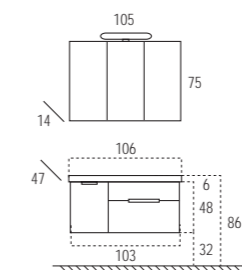

Komplett-Struch_2

Acabado: Nogal Americano oscuro, auténtica chapa de madera
Finish: dark American walnut, real wood veneer
Afwerking: donker Amerikaans noten, echte houtfineer