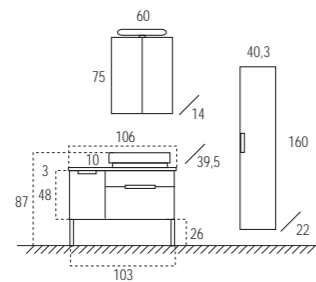

Acabado: Rojo, lacado mate
Finish: red, matt lacquer
Afwerking: rood, mat gelakt

Acabado: Verde, lacado mate
Finish: green, matt lacquer
Afwerking: groen, mat gelakt

Opcional apoyos al suelo, existentes en dos alturas distintas.
Optional floor supports come in two different heights.
Optie: vloersteunen, verkrijgbaar in twee verschillende hoogten.