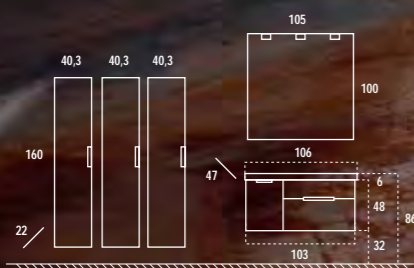

Komplett-Struch_3

Acabado: Granate, lacado mate
Finish: maroon, matt lacquer
Afwerking: donkerrood, mat gelakt