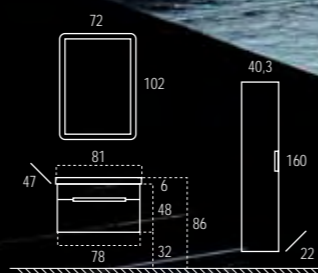

Cajones interiores en madera de haya maciza / Interior drawers in solid beech wood / Binnenladen in massief beukenhout