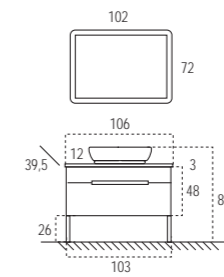

Acabado: Verde, lacado mate
Finish: green, matt lacquer
Afwerking: groen, mat gelakt