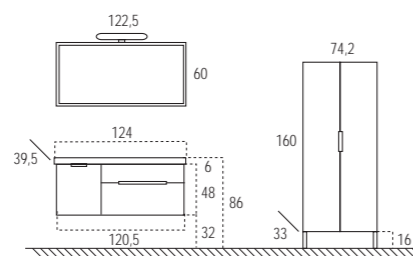

Komplett-Struch_10

Acabado: Roble claro, auténtica chapa de madera
Finish: light oak, real wood veneer
Afwerking: bleek eiken, echte houtfineer

Espejo con luz y marco de auténtica madera en combinación con el mueble lavabo del mismo acabado. En roble claro o en cualquiera de las cuatro maderas auténticas y también, porque no, en alguno de los siete colores lacados.

Mirror with light and real wood frame in combination with the wash basin unit in the same finish. In light oak or any of the four real woods and also, why not, in any of the seven coloured lacquers.

Spiegel met licht en omlijsting uit echt hout, in combinatie met het wastafelmeubel met dezelfde afwerking. In lichte eik of in één van de vier echte houtsoorten ofwel in één of meerdere van de zeven lakkleuren.

Komplett-Struch_11

Acabado: Roble gris, auténtica chapa de madera
Finish: grey oak, real wood veneer
Afwerking: grijs eiken, echte houtfineer