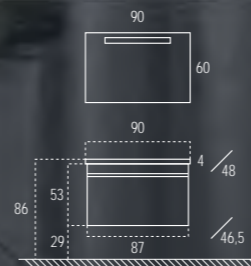

Free Style-Struch_4

Acabado: Naranja, lacado mate
Finish: Orange, matt lacquer
Afwerking: Oranje, mat gelakt

Lavabos de porcelana en acabado brillo / Porcelain wash basins in gloss finish
Porseleinen wastafels met glanzende afwerking

Blanco / White / Wit

Negro / Black / Zwart

Acabado DEKOR: frentes y estructura / DEKOR Finishes: fronts and structure
DEKOR afwerking: frontpanelen en structuur

A0

A1

A6

D0

Lacados mate en frentes y estructura exterior. Interior DEKOR gris
Matt lacquer fronts and exterior structures. Grey DEKOR interior
Mat gelakte frontpanelen en buitenstructuur. Binnenkant DEKOR grijs

28

43

57

58

59

60

62

66

67

77

85

93

A0 Nogal alba / Alba walnut / noten alba

A1 Roble marrón / brown oak / eik bruin

A6 Nogal nel / Nel walnut / notenhout nel

D0 *Blanco brillo / white gloss / wit glanzend

*Estructura DEKOR blanco brillo. Frentes lacado alto brillo
Gloss white DEKOR structure. Gloss lacquer fronts
Structuur glanzend wit. Hoogglans gelakte frontpanelen

28 Moka / Mocha / Mokka

43 Crema / Cream / Crème

57 Azul oscuro / Dark blue / Donkerblauw

58 Musgo / Moss / Mosgroen

59 Verde marino / Sea green / Marine blauw

60 Rojo siena / Sienna red / Rood siena

62 Amarillo claro / Light yellow / Licht geel

66 Naranja / Orange / Oranje

67 Pistacho / Pistachio / Pistache

77 Negro / Black / Zwart

85 Gris / Grey / Grijs

93 Champán / Champagne / Champagne

Cajones interiores en madera de haya maciza / Interior drawers in solid beech wood
Binnenladen in massief beukenhout