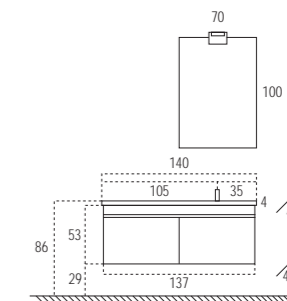

El baño, espacio de la casa donde reflejamos nuestro ritmo de vida, donde nos sentimos más relajados.
Dar respuesta a una conducta a través de unos elementos.
The bathroom, the space in the house where our rhythm of life is reflected, where we feel most relaxed.
Respond to behaviour through elements.

De badkamer is een ruimte die ons levensritme weerspiegelt en waar we ons ontspannen. Enkele elementen die onze levenshouding kunnen weergeven.

Free Style-Struch

Free Style-Struch_1
Acabado: DEKOR Nogal alba
Finish: Alba walnut DEKOR
Afwerking: DEKOR noten alba