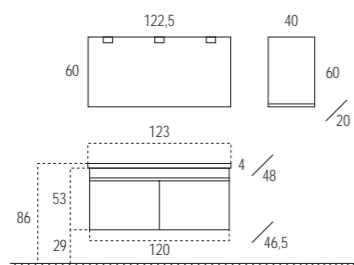

Free Style-Struch_2

Acabado: Gris, lacado mate
Finish: Grey, matt lacquer
Afwerking: Grijs, mat gelakt