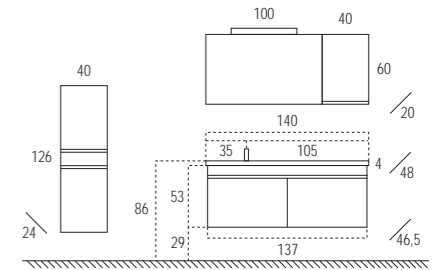

Más allá del concepto tradicional del cuarto de baño. Free Style, una colección con elementos hechos de diversos materiales, los cuales pueden ser combinados fácilmente para crear un espacio privado e íntimo.

Beyond the traditional concept of the bathroom. Free Style, a collection with elements made of several materials which can be easily combined to create an intimate and private space.

Dit is meer dan het traditionele badkamerconcept. Free Style is een collectie met elementen uit verschillende materialen, die gemakkelijk met elkaar kunnen gecombineerd worden om een intieme privé ruimte te creëren.

Free Style-Struch_3