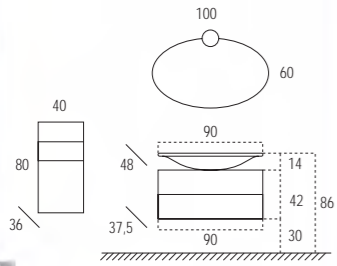

Forma-Struch_2

Acabado: Nogal Americano,
auténtica chapa de madera

Finish: American walnut,
real wood veneer

Afwerking: Amerikaans noten,
echte houtfineer