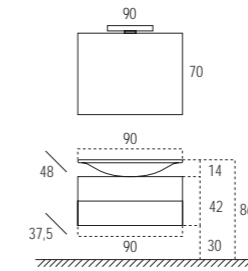

Forma-Struch_3

Acabado: Roble envejecido, auténtica chapa de madera
Finish: Aged oak, real wood veneer
Afwerking: Verouderde eik, echte houtfineer

Lavabos de porcelana en acabado brillo / Porcelain wash basins in gloss finish
Porseleinen wastafels met glanzende afwerking

Blanco / White / Wit

Negro / Black / Zwart

Granate / Maroon / Donkerrood

Azul / Blue / Blauw

Café / Coffee / Koffie

Auténtica chapa de madera en frentes, estructura e interior
Real wood veneer in front, structure and interior
Echte houtfineer op frontpanelen, structuur en binnenkant

03
Nogal Americano / American walnut
Amerikaans noten

68
Roble envejecido / Aged oak
Verouderde eik

Lacado alto brillo en frentes y estructura. Interior lacado
Gloss lacquer front and structure. Lacquered interior
Glanzend gelakte frontpanelen en structuur. Binnenkant gelakt

37
Blanco brillo / White gloss / wit glanzend

Cajones interiores en madera de haya maciza / Interior drawers in solid beech wood
Binnenladen in massief beukenhout