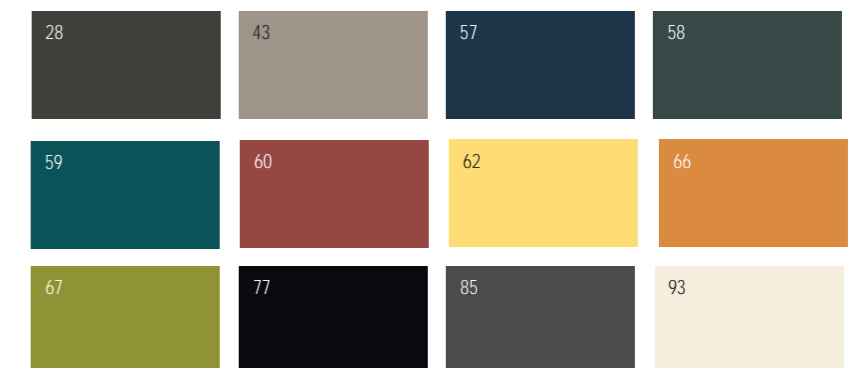

Lavabos de porcelana en acabado brillo / Porcelain wash basins in gloss finish
 Porseleinen wastafels met glanzende afwerking

Blanco / White / Wit

Acabado DEKOR: frentes y estructura / DEKOR Finishes: fronts and structure
 DEKOR afwerking: frontpanelen en structuur

Lacados mate en frentes y estructura exterior. Interior DEKOR gris
 Matt lacquer fronts and exterior structures. Grey DEKOR interior
 Mat gelakte frontpanelen en buitenstructuur. Binnenkant DEKOR grijs

- | | |
|--|---|
| A0 Nogal alba / Alba walnut / noten alba | 28 Moka / Mocha / Mokka |
| A6 Nogal nel / Nel walnut / notenhout nel | 43 Crema / Cream / Crème |
| A7 Olivo cordoba / Cordoba olive / olijf Cordoba | 57 Azul oscuro / Dark blue / Donkerblauw |
| A8 Roble blanqueado / Bleached oak / eik gebleekt | 58 Musgo / Moss / Mosgroen |
| D0 *Blanco brillo / white gloss / wit glanzend | 59 Verde marino / Sea green / Marine blauw |
| *Estructura DEKOR blanco brillo. Frentes lacado alto brillo
Gloss white DEKOR structure. Gloss lacquer fronts
Structuur glanzend wit. Hoogglans gelakte frontpanelen | 60 Rojo siena / Sienna red / Rood siena |
| | 62 Amarillo claro / Light yellow / Licht geel |
| | 66 Naranja / Orange / Oranje |
| | 67 Pistacho / Pistachio / Pistache |
| | 77 Negro / Black / Zwart |
| | 85 Gris / Grey / Grijs |
| | 93 Champán / Champagne / Champagne |