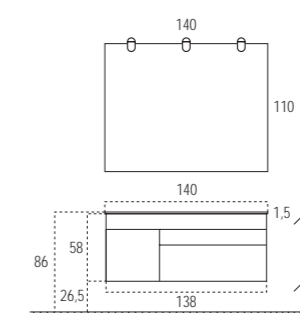

Espacio-Struch_2

Acabado: Estructura DEKOR blanco brillo. Frentes lacado blanco alto brillo
Finish: Gloss white DEKOR structure. Gloss lacquer fronts
Afwerking: DEKOR structuur glanzend wit. Hoogglans gelakte frontpanelen