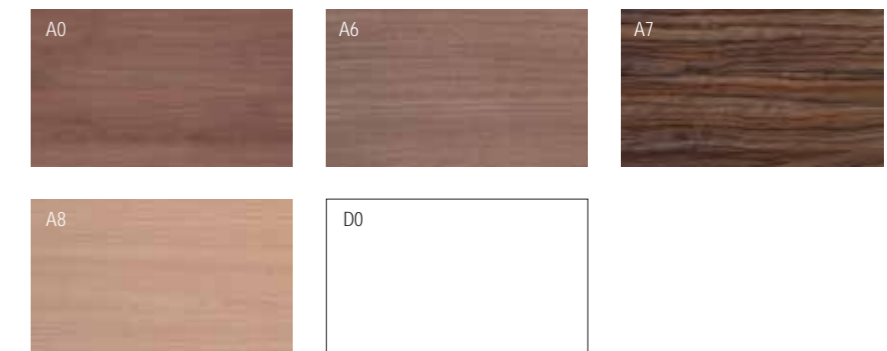

Espacio-Struch_6

Acabado: Champán, lacado mate
Finish: Champagne, matt lacquer
Afwerking: Champagne, mat gelakt

Lavabos de porcelana en acabado brillo / Porcelain wash basins in gloss finish
Porseleinen wastafels met glanzende afwerking

Blanco / White / Wit

Acabado DEKOR: frentes y estructura / DEKOR Finishes: fronts and structure
DEKOR afwerking: frontpanelen en structuur