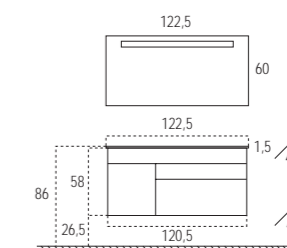

Espacio-Struch_3

Acabado: DEKOR Nogal alba

Finish: Alba walnut DEKOR

Afwerking: DEKOR noten alba