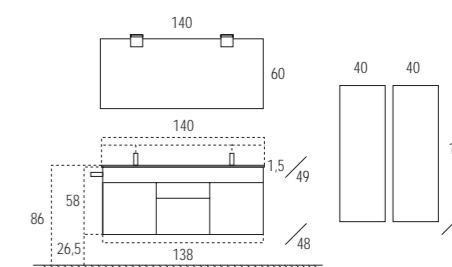

Espacio-Struch

Completo, práctico y funcional.
Formas puras para espacios de baño,
se adaptan muy bien a cualquier
planteamiento arquitectónico.
Espacioso lavabo cerámico doble de 140 cm.

Complete, practical and functional.
Pure forms for bathroom spaces, they adapt
very well to any architectonic plan.
140 cm. spacious ceramic double wash basin.

Volledig, praktisch en functioneel.
Een zuivere vormgeving voor badkamers
die zich gemakkelijk aanpast aan elk
architecturaal project.
Ruime keramische wastafel van 140 cm.

Espacio-Struch_1

Acabado: Moka, lacado mate
Finish: Mocha, matt lacquer
Afwerking: Mokka, mat gelakt

Espacio, en el sentido más amplio de la expresión.
Desde 80 hasta 140 cm., una clara opción para determinar
con elegante pureza los distintos proyectos de baño.

Space, in the broadest sense of the word.
From 80 to 140 cm., a clear option to establish different
bathroom projects with pure elegance.

Espacio, een woord dat ruimte betekent in de meest
verstreckende vorm.
Met afmetingen van 80 tot 140 cm, is Espacio een
duidelijke optie om elk badkamerproject met elegantie
en pure vormgeving uit te voeren.