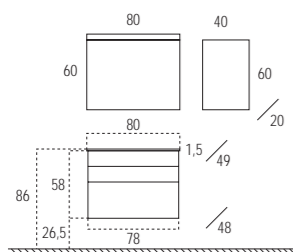

Fantasia de baño con tan solo 80 cm.
Incluso el aspecto económico también
puede resultar fantástico.

Bathroom fantasy with only 80 cm.
The affordability aspect can
also be fantastic.

Badkamerfantasie van maar 80 cm.
Zelfs de prijs is fantastisch.

Espacio-Struch_5

Acabado: DEKOR Olivo córdoba
Finish: Cordoba olive DEKOR
Afwerking: DEKOR olijf Cordoba