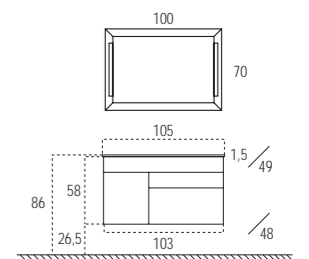

Elegancia del espejo con marco cromado y luz incorporada, con un mueble lavabo de 105 cm.

Elegant mirror with chrome frame and incorporated light, with a 105 cm. wash basin unit.

Elegante spiegel met verchromde omlijsting en ingebouwde verlichting gecombineerd met een wastafelmeubel van 105 cm.

Espacio-Struch_4

Acabado: DEKOR Roble blanqueado
Finish: Bleached oak DEKOR
Afwerking: DEKOR eik gebleekt