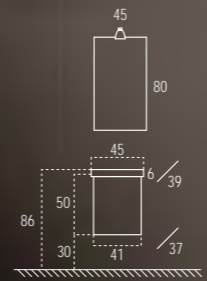

Komplett-Struch_13

Acabado: DEKOR Roble marrón
Finish: brown oak DEKOR
Afwerking: DEKOR eik bruin