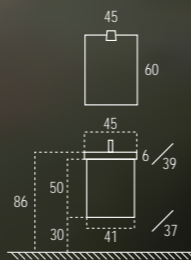

Variedad de diseños y medidas en los lavabos  
cerámicos para salas de baño de invitados.

Variety of designs and sizes in ceramic  
wash basins for guest bathrooms.

Een groot assortiment van modellen en afmetingen  
van keramische wastafels voor gastenbadkamers.