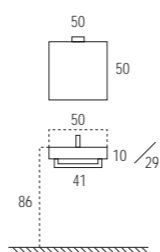

**Lineal-Struch\_9**

Lavabo con toallero cromado  
Wash basin with chrome tower rail  
Wastafel met verchromd handdoekrek

**Dandy-Struch\_8**

Acabado: Pistacho, lacado mate  
Finish: Pistachio, matt lacquer  
Afwerking: Pistache, mat gelakt