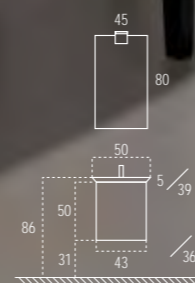

**Lineal-Struch\_9**

Lavabo con toallero cromado  
Wash basin with chrome tower rail  
Wastafel met verchromd handdoekrek

**Dandy-Struch\_8**

Acabado: Pistacho, lacado mate  
Finish: Pistachio, matt lacquer  
Afwerking: Pistache, mat gelakt