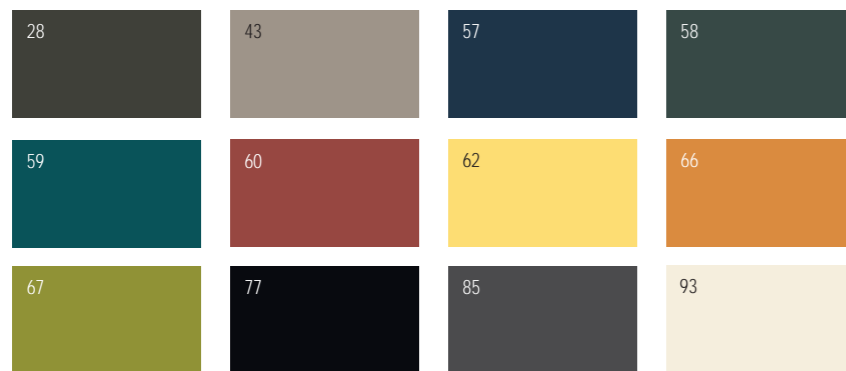

Blanco / White / Wit

Acabado DEKOR: frentes y estructura / DEKOR Finishes: fronts and structure / DEKOR afwerking: frontpanelen en structuur

Lacados mate en frentes y estructura exterior. Interior DEKOR gris  
Matt lacquer fronts and exterior structures. Grey DEKOR interior  
Mat gelakte frontpanelen en buitenstructuur. Binnenkant DEKOR grijs

- A0 Nogal Alba / Alba walnut / noten alba
- A1 Roble marrón / brown oak / eik bruin
- A6 Nogal Nel / Nel walnut / notenhout nel
- D0 \*Blanco brillo / white gloss / wit glanzend

\*Estructura DEKOR blanco brillo. Frentes lacado blanco alto brillo  
Gloss white DEKOR structure. Gloss lacquer fronts  
Structuur glanzend wit. Hoogglans gelakte frontpanelen

Nogal Alba / Alba walnut / noten alba

Roble marrón / brown oak / eik bruin

Nogal Nel / Nel walnut / notenhout nel

Blanco brillo / white gloss / wit glanzend

Estructura DEKOR blanco brillo. Frentes lacado blanco alto brillo  
 Gloss white DEKOR structure. Gloss lacquer fronts  
 Structuur glanzend wit. Hoogglans gelakte frontpanelen