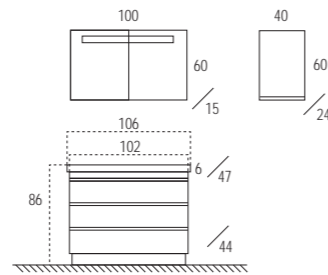

Deze collectie is zeer veelzijdig, met een uitgebreid assortiment van meubels en wastafels van 50 tot 123,5 cm.

Alpina-Struch_1

Acabado: DEKOR Roble marrón

Finish: brown oak DEKOR

Afwerking: DEKOR eik bruin

Mueble sobre suelo, con tres cajones para guardar gran cantidad de elementos.
 Con medidas diferentes: 81, 91 y 106 cm.

Floor unit with three drawers to keep a large number of elements.
 We have different sizes: 81, 91 and 106 cm.

Vloermeubel met drie ruime laden met grote bergruimte.
 Verkrijgbaar in verschillende afmetingen: 81, 91 en 106 cm.

Cajones con compartimentos en madera de haya maciza.
 Drawers with compartments in solid beech wood.
 Laden met verdelingen in massief beukenhout.