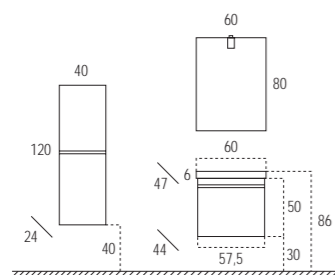

Alpina-Struch

Esta colección es de gran versatilidad, ya que su gran variedad de muebles y lavabos van desde 50 a 123,5 cm.

This collection is very versatile since its great variety of furniture and wash basins vary from 50 to 123.5 cm.

Deze collectie is zeer veelzijdig, met een uitgebreid assortiment van meubels en wastafels van 50 tot 123,5 cm.

Alpina-Struch_1

Acabado: DEKOR Roble marrón

Finish: brown oak DEKOR

Afwerking: DEKOR eik bruin

Mueble sobre suelo, con tres cajones para guardar gran cantidad de elementos.
 Con medidas diferentes: 81, 91 y 106 cm.

Floor unit with three drawers to keep a large number of elements.
 We have different sizes: 81, 91 and 106 cm.