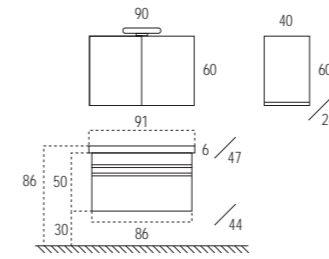

Alpina-Struch_5

Acabado: DEKOR Nogal nel
Finish: Nel walnut DEKOR
Afwerking: DEKOR notenhout nel

Lavabos de porcelana en acabado brillo / Porcelain wash basins in gloss finish
Porseleinen wastafels met glanzende afwerking

Blanco / White / Wit

Acabado DEKOR: frentes y estructura / DEKOR Finishes: fronts and structure
DEKOR afwerking: frontpanelen en structuur

Lacados mate en frentes y estructura exterior. Interior DEKOR gris
Matt lacquer fronts and exterior structures. Grey DEKOR interior
Mat gelakte frontpanelen en buitenstructuur. Binnenkant DEKOR grijs

Cajones interiores en madera de haya maciza / Interior drawers in solid beech wood / Binnenladen in massief beukenhout