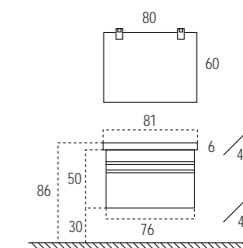

Fresco, natural y desenfadado.
Fresh, natural and carefree.
Fris, natuurlijk en ongekunsteld.

Alpina-Struch_2

Acabado: DEKOR Elmo beige
Finish: beige elmo DEKOR
Afwerking: DEKOR beige elmo

Alpina-Struch_3

Acabado: Crema, lacado mate
Finish: cream, matt lacquer
Afwerking: Crème, mat gelakt