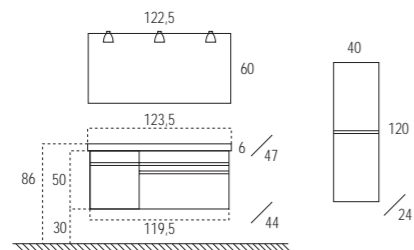

Fresco, natural y desenfadado.
Fresh, natural and carefree.
Fris, natuurlijk en ongekunsteld.

Alpina-Struch_2

Acabado: DEKOR Elmo beige
Finish: beige elmo DEKOR
Afwerking: DEKOR beige elmo

Alpina-Struch_3

Acabado: Crema, lacado mate
Finish: cream, matt lacquer
Afwerking: Crème, mat gelakt